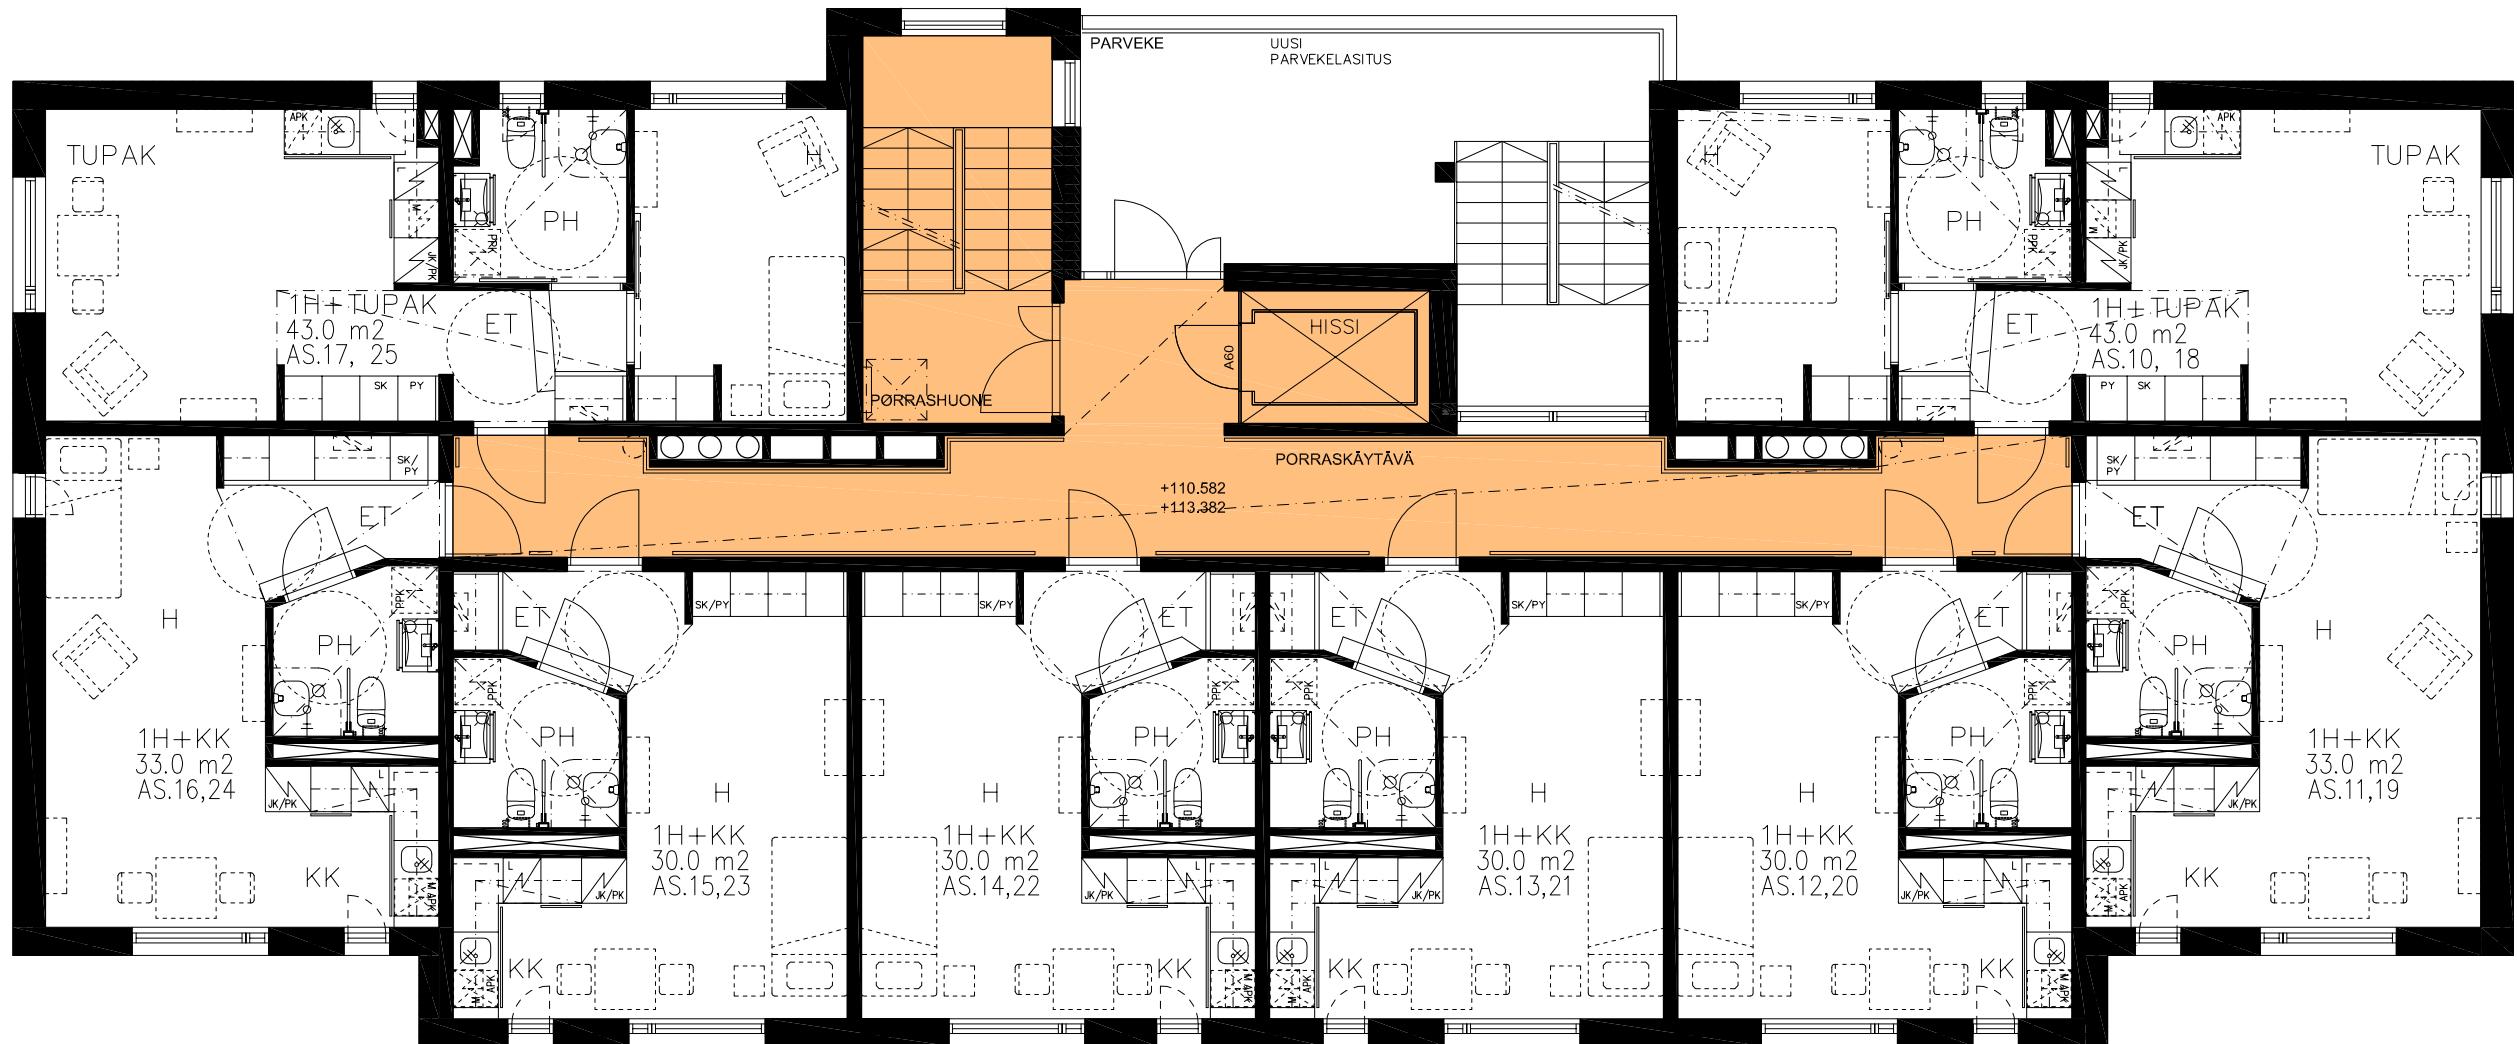

ANTTILANKATU 1
 TALO B
 2.-3.KRS 1:100
 13.04.2017

ARKKITEHTITYÖ OY

LINDSTRÖM • VIRTANEN

RAUHANKATU 9 B 10
 15110 LAHTI
 puh 03 - 544 3200
 keskus@arkkitehtityo.com