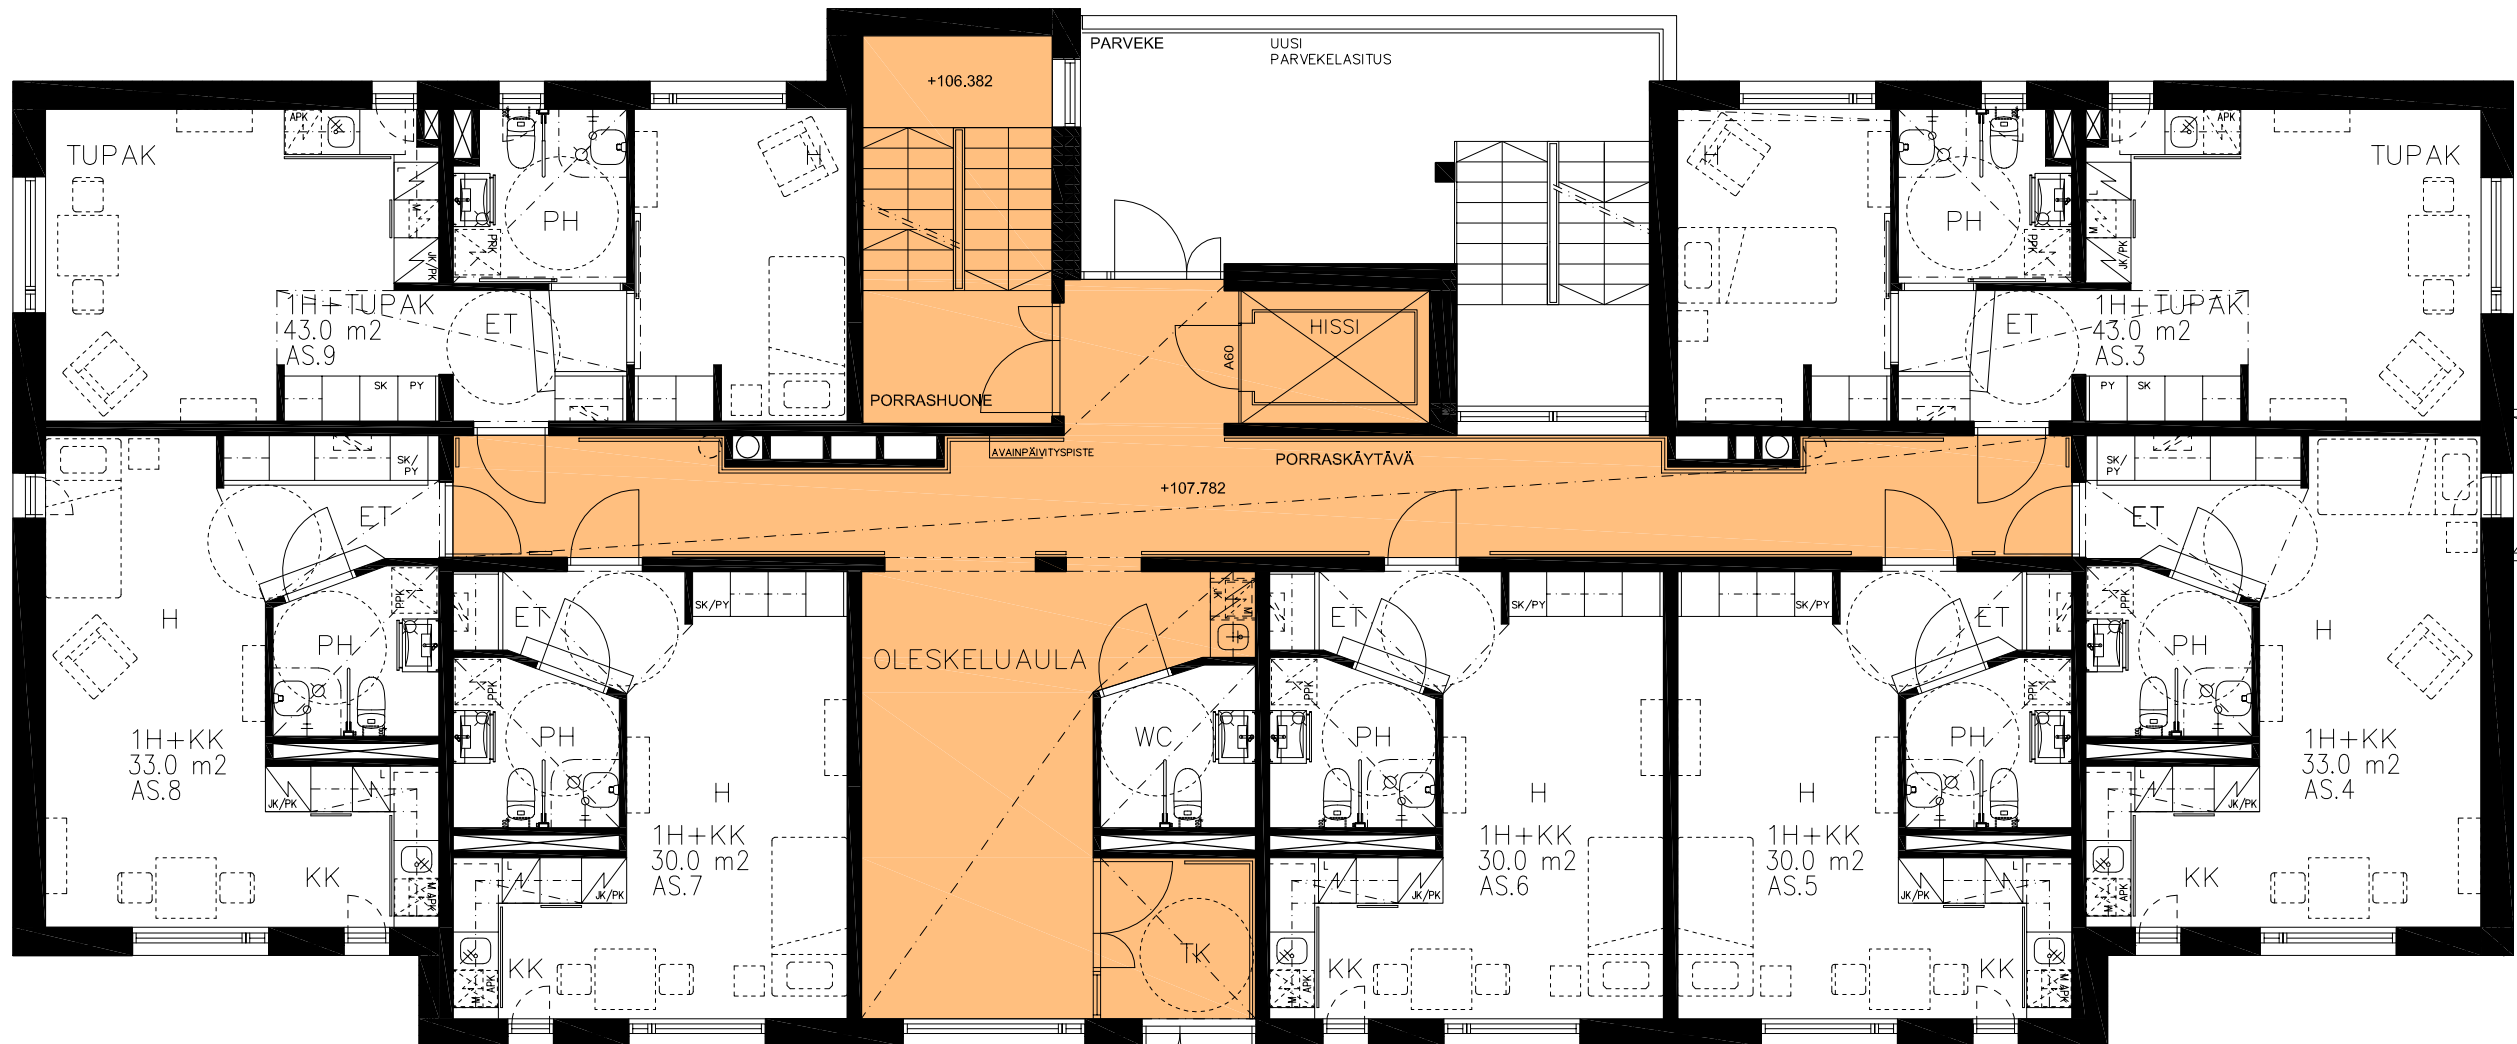

ANTTILANKATU 1
TALO B
1.KRS 1:100
13.04.2017

ARKKITEHTITYÖ OY

LINDSTRÖM • VIRTANEN

RAUHANKATU 9 B 10
15110 LAHTI
puh 03 - 544 3200
keskus@arkkitehtityo.com