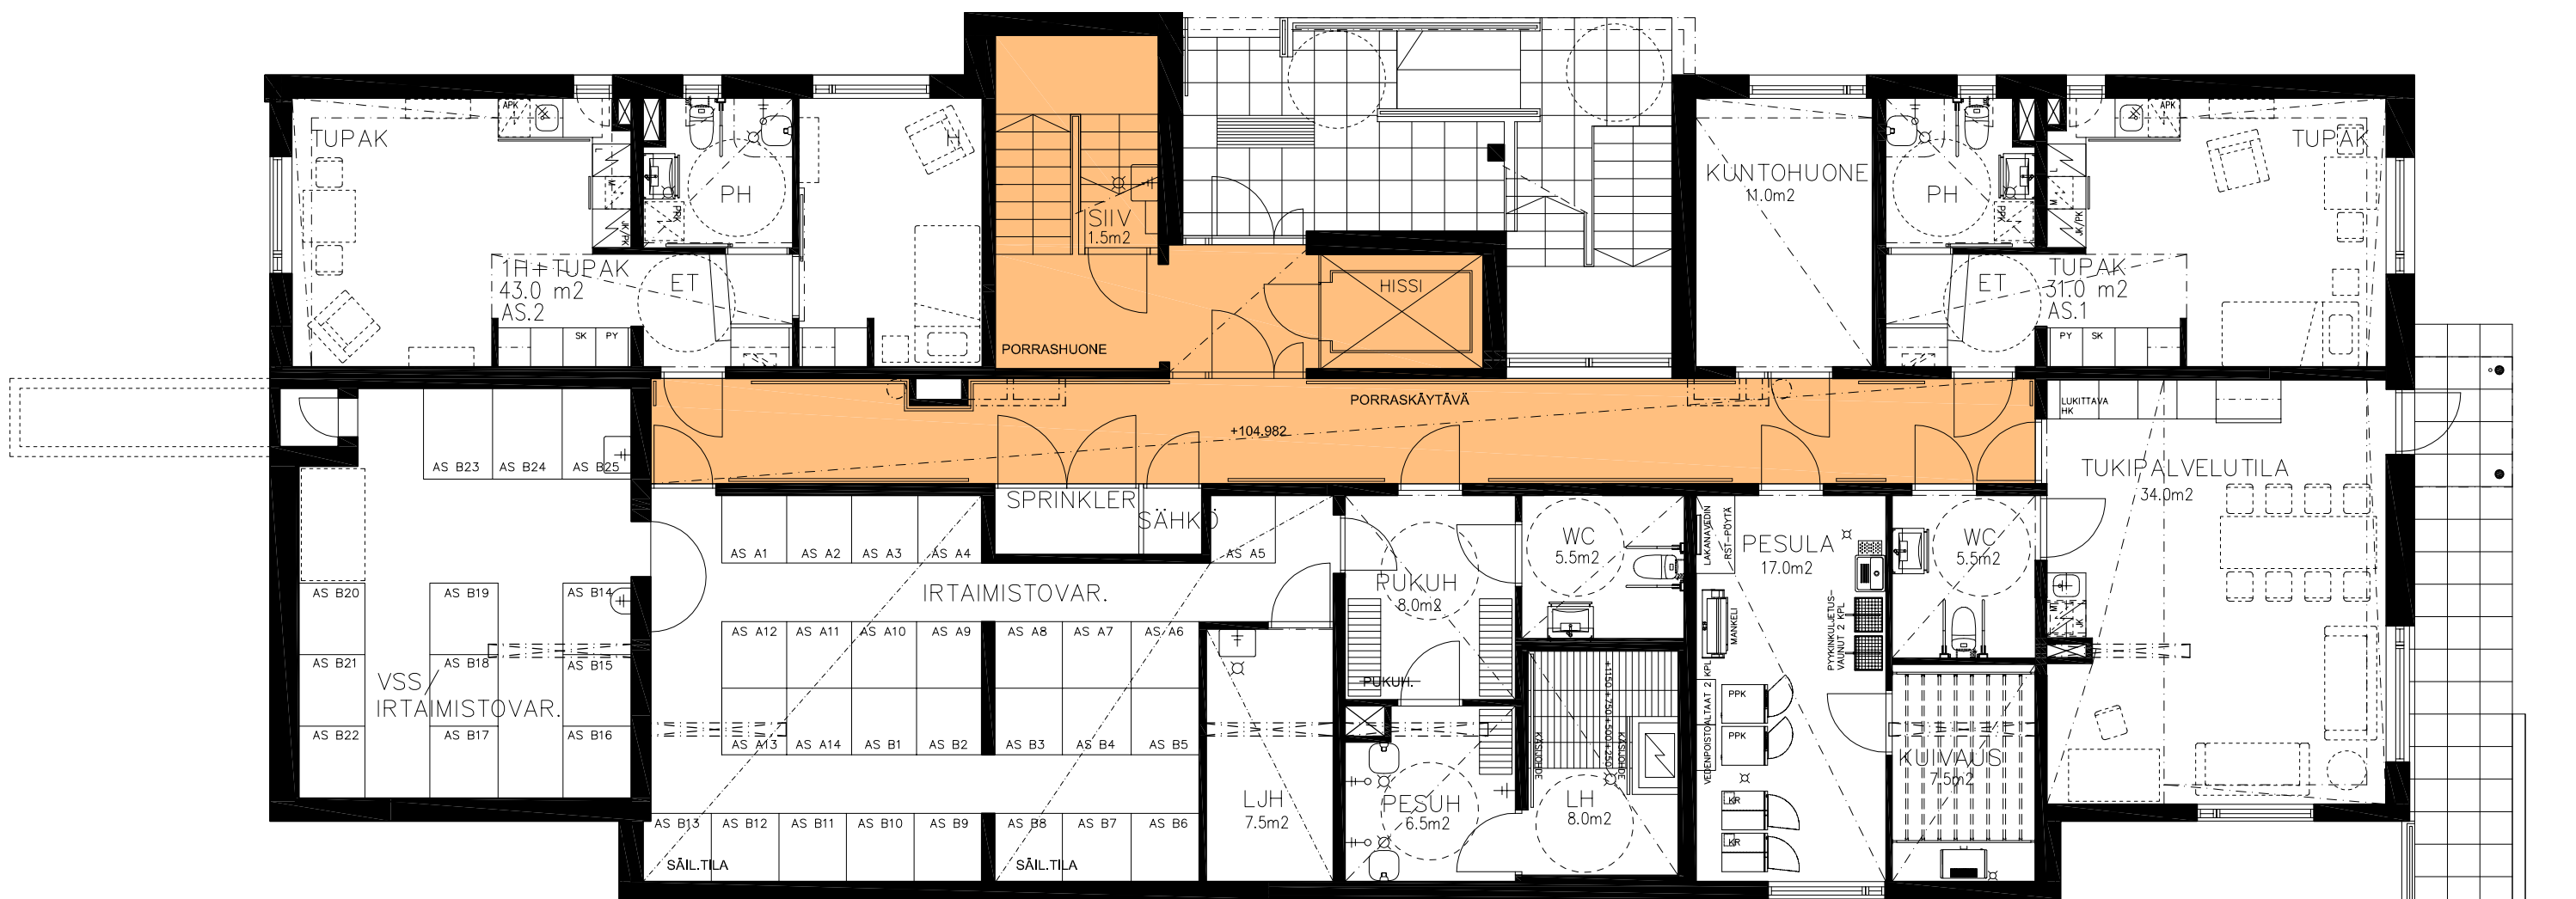

ANTTILANKATU 1
TALO B
POHJAKERROS 1:100
13.04.2017

ARKKITEHTITYÖ OY

LINDSTRÖM · VIRTANEN

RAUHANKATU 9 B 10
15110 LAHTI
puh 03 - 544 3200
keskus@arkkitehtityo.com