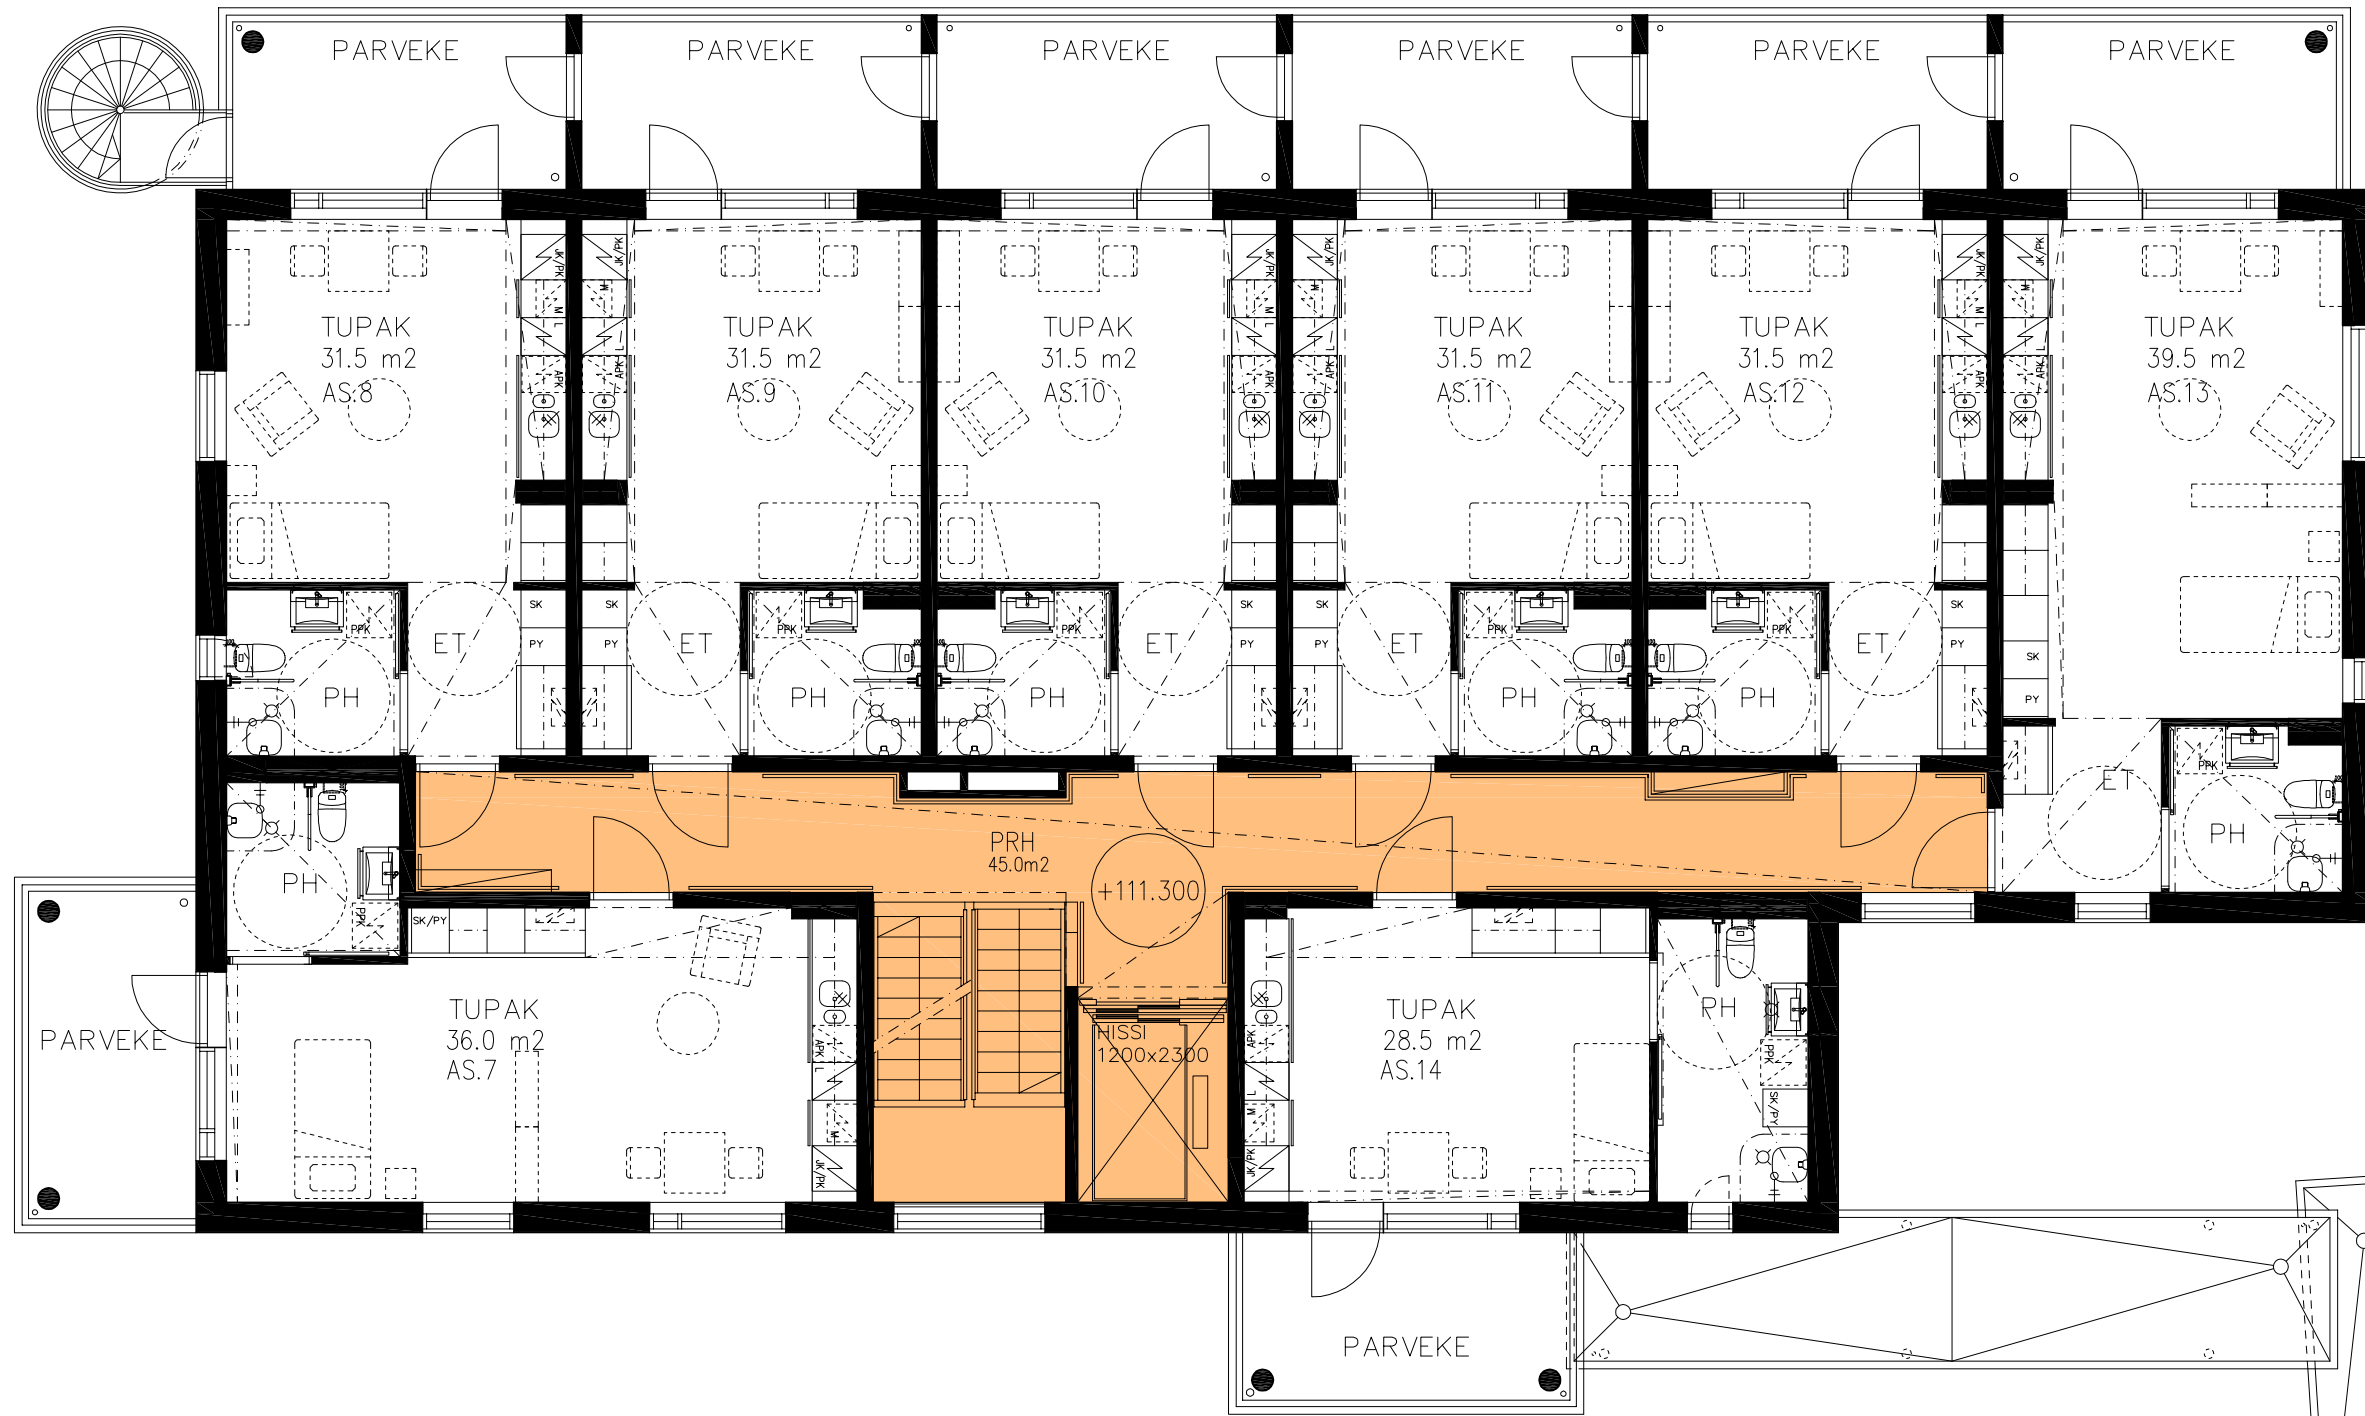

TALO B

ANTTILANKATU 1
 TALO A
 2.KRS 1:100
 13.04.2017

ARKKITEHTITYÖ OY

LINDSTRÖM • VIRTANEN

RAUHANKATU 9 B 10
 15110 LAHTI
 puh 03 - 544 3200
 keskus@arkkitehtityo.com

ANTTILANKATU 1
 TALO A
 3.KRS 1:100
 13.04.2017