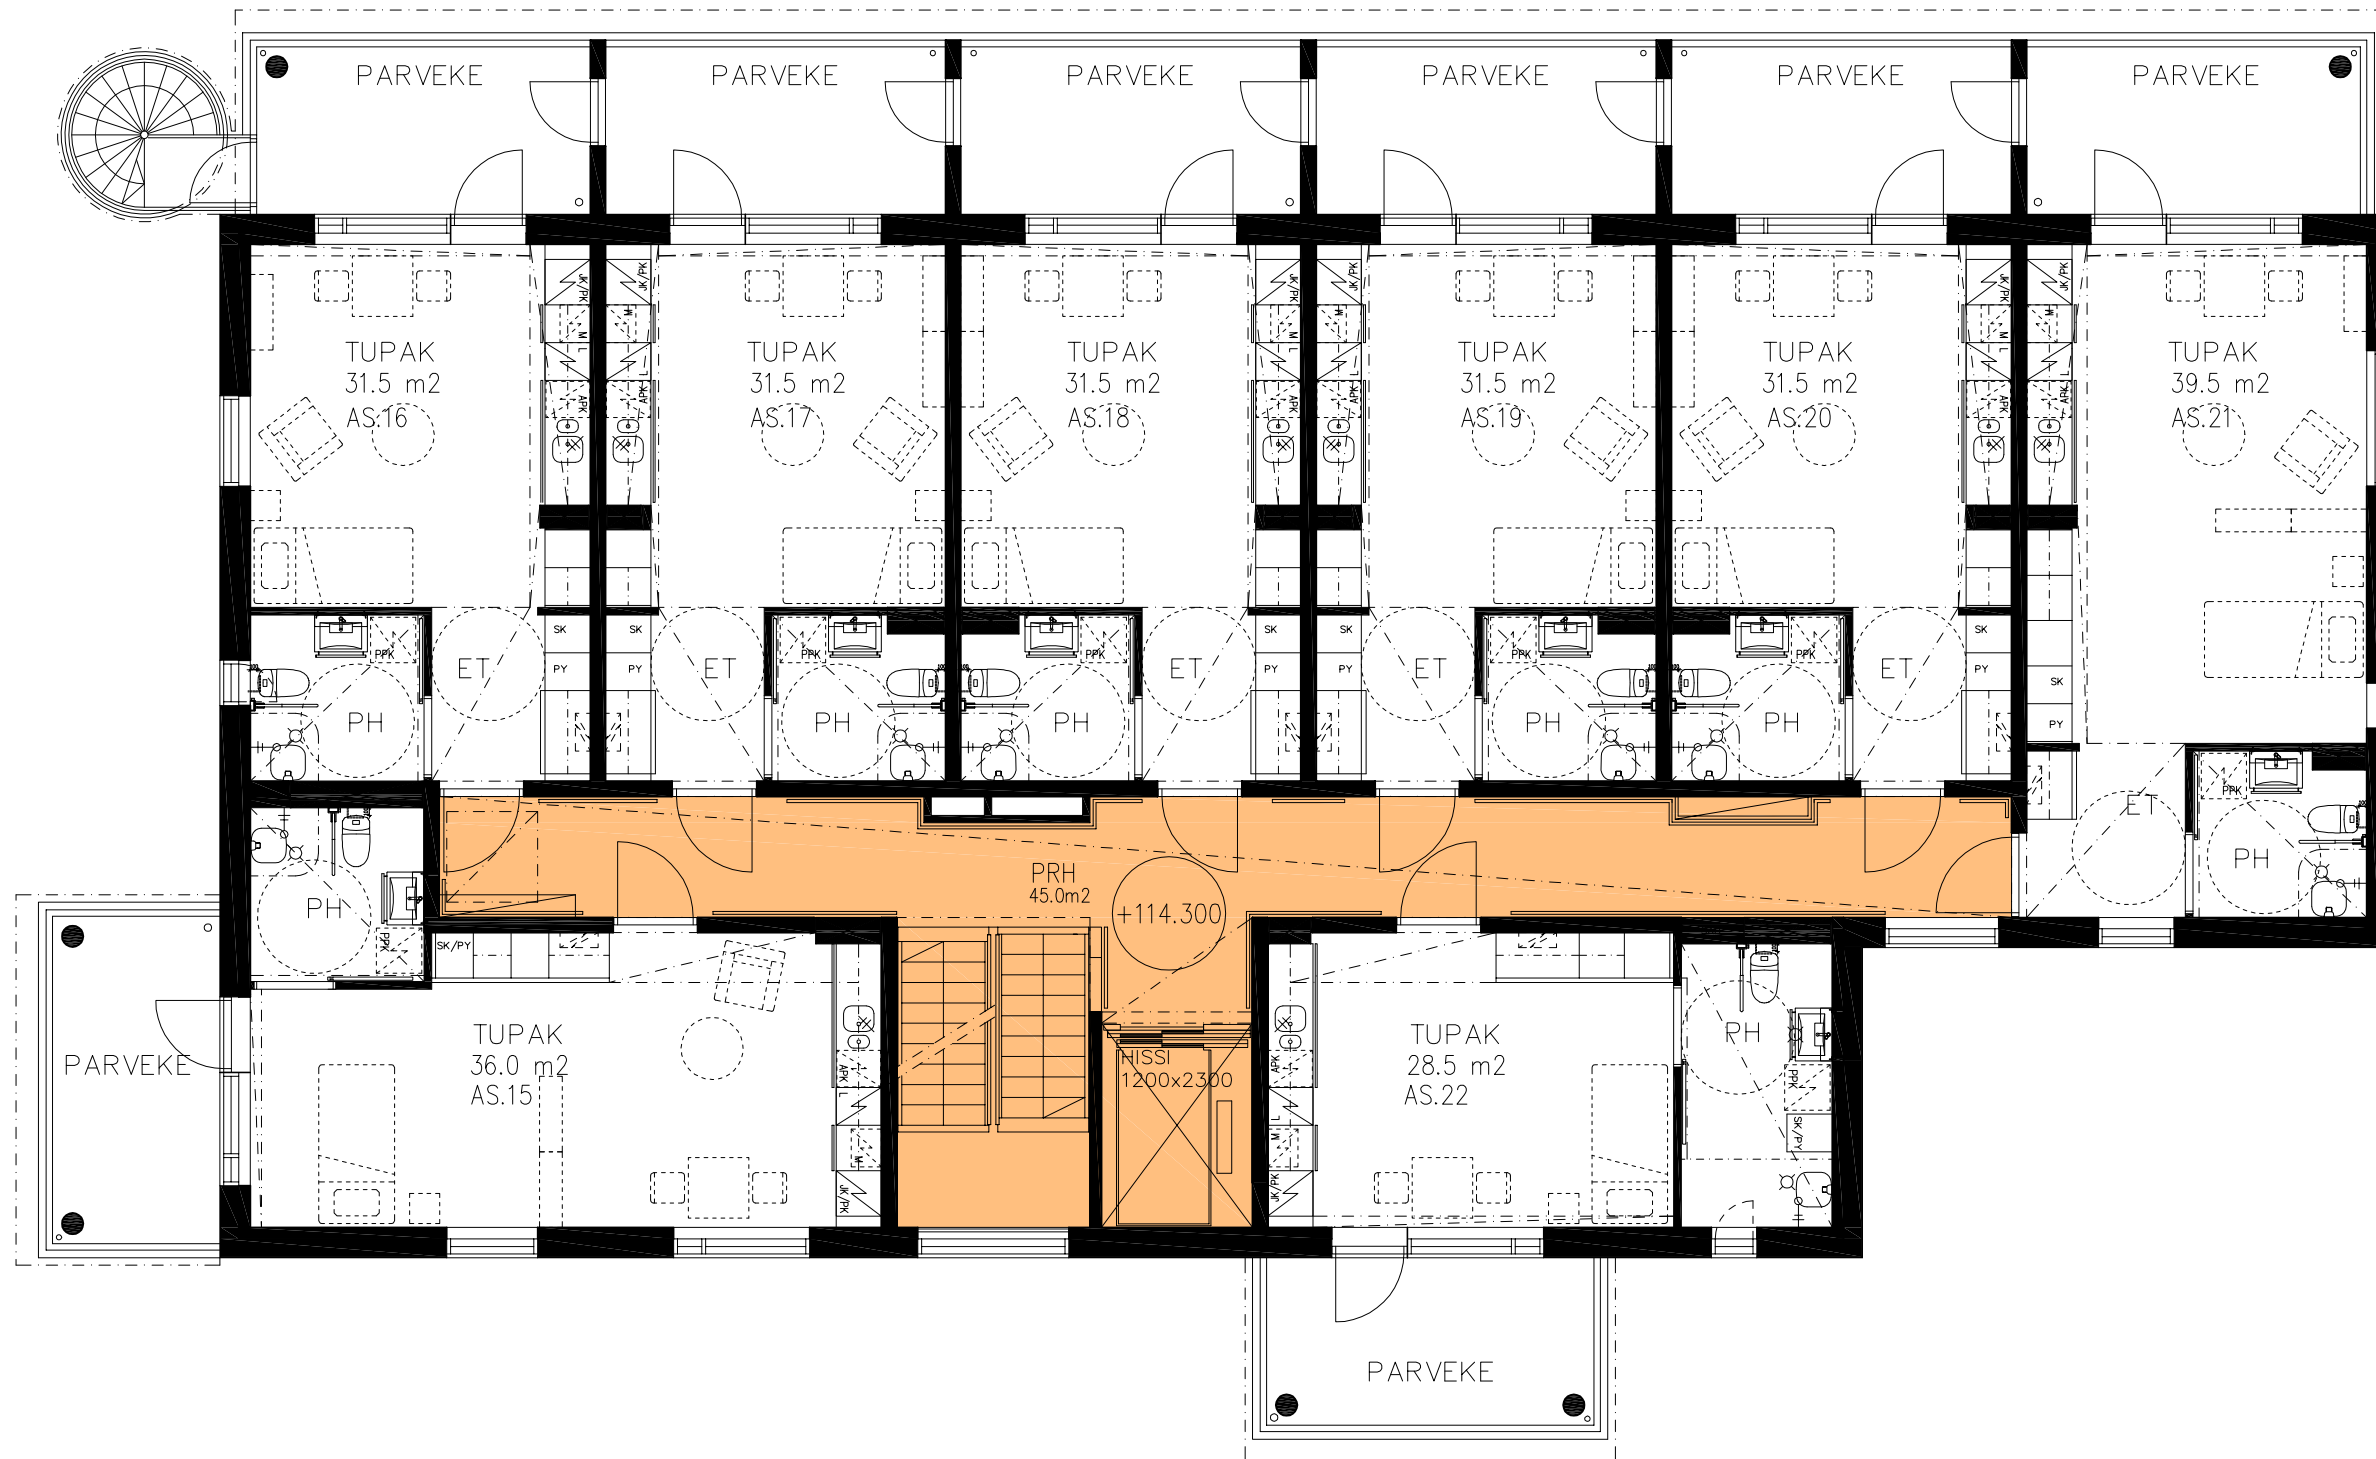

TALO B

ANTTILANKATU 1
 TALO A
 2.KRS 1:100
 13.04.2017

ARKKITEHTITYÖ OY

LINDSTRÖM • VIRTANEN

RAUHANKATU 9 B 10
 15110 LAHTI
 puh 03 - 544 3200
 keskus@arkkitehtityo.com

ANTTILANKATU 1
 TALO A
 3.KRS 1:100
 13.04.2017