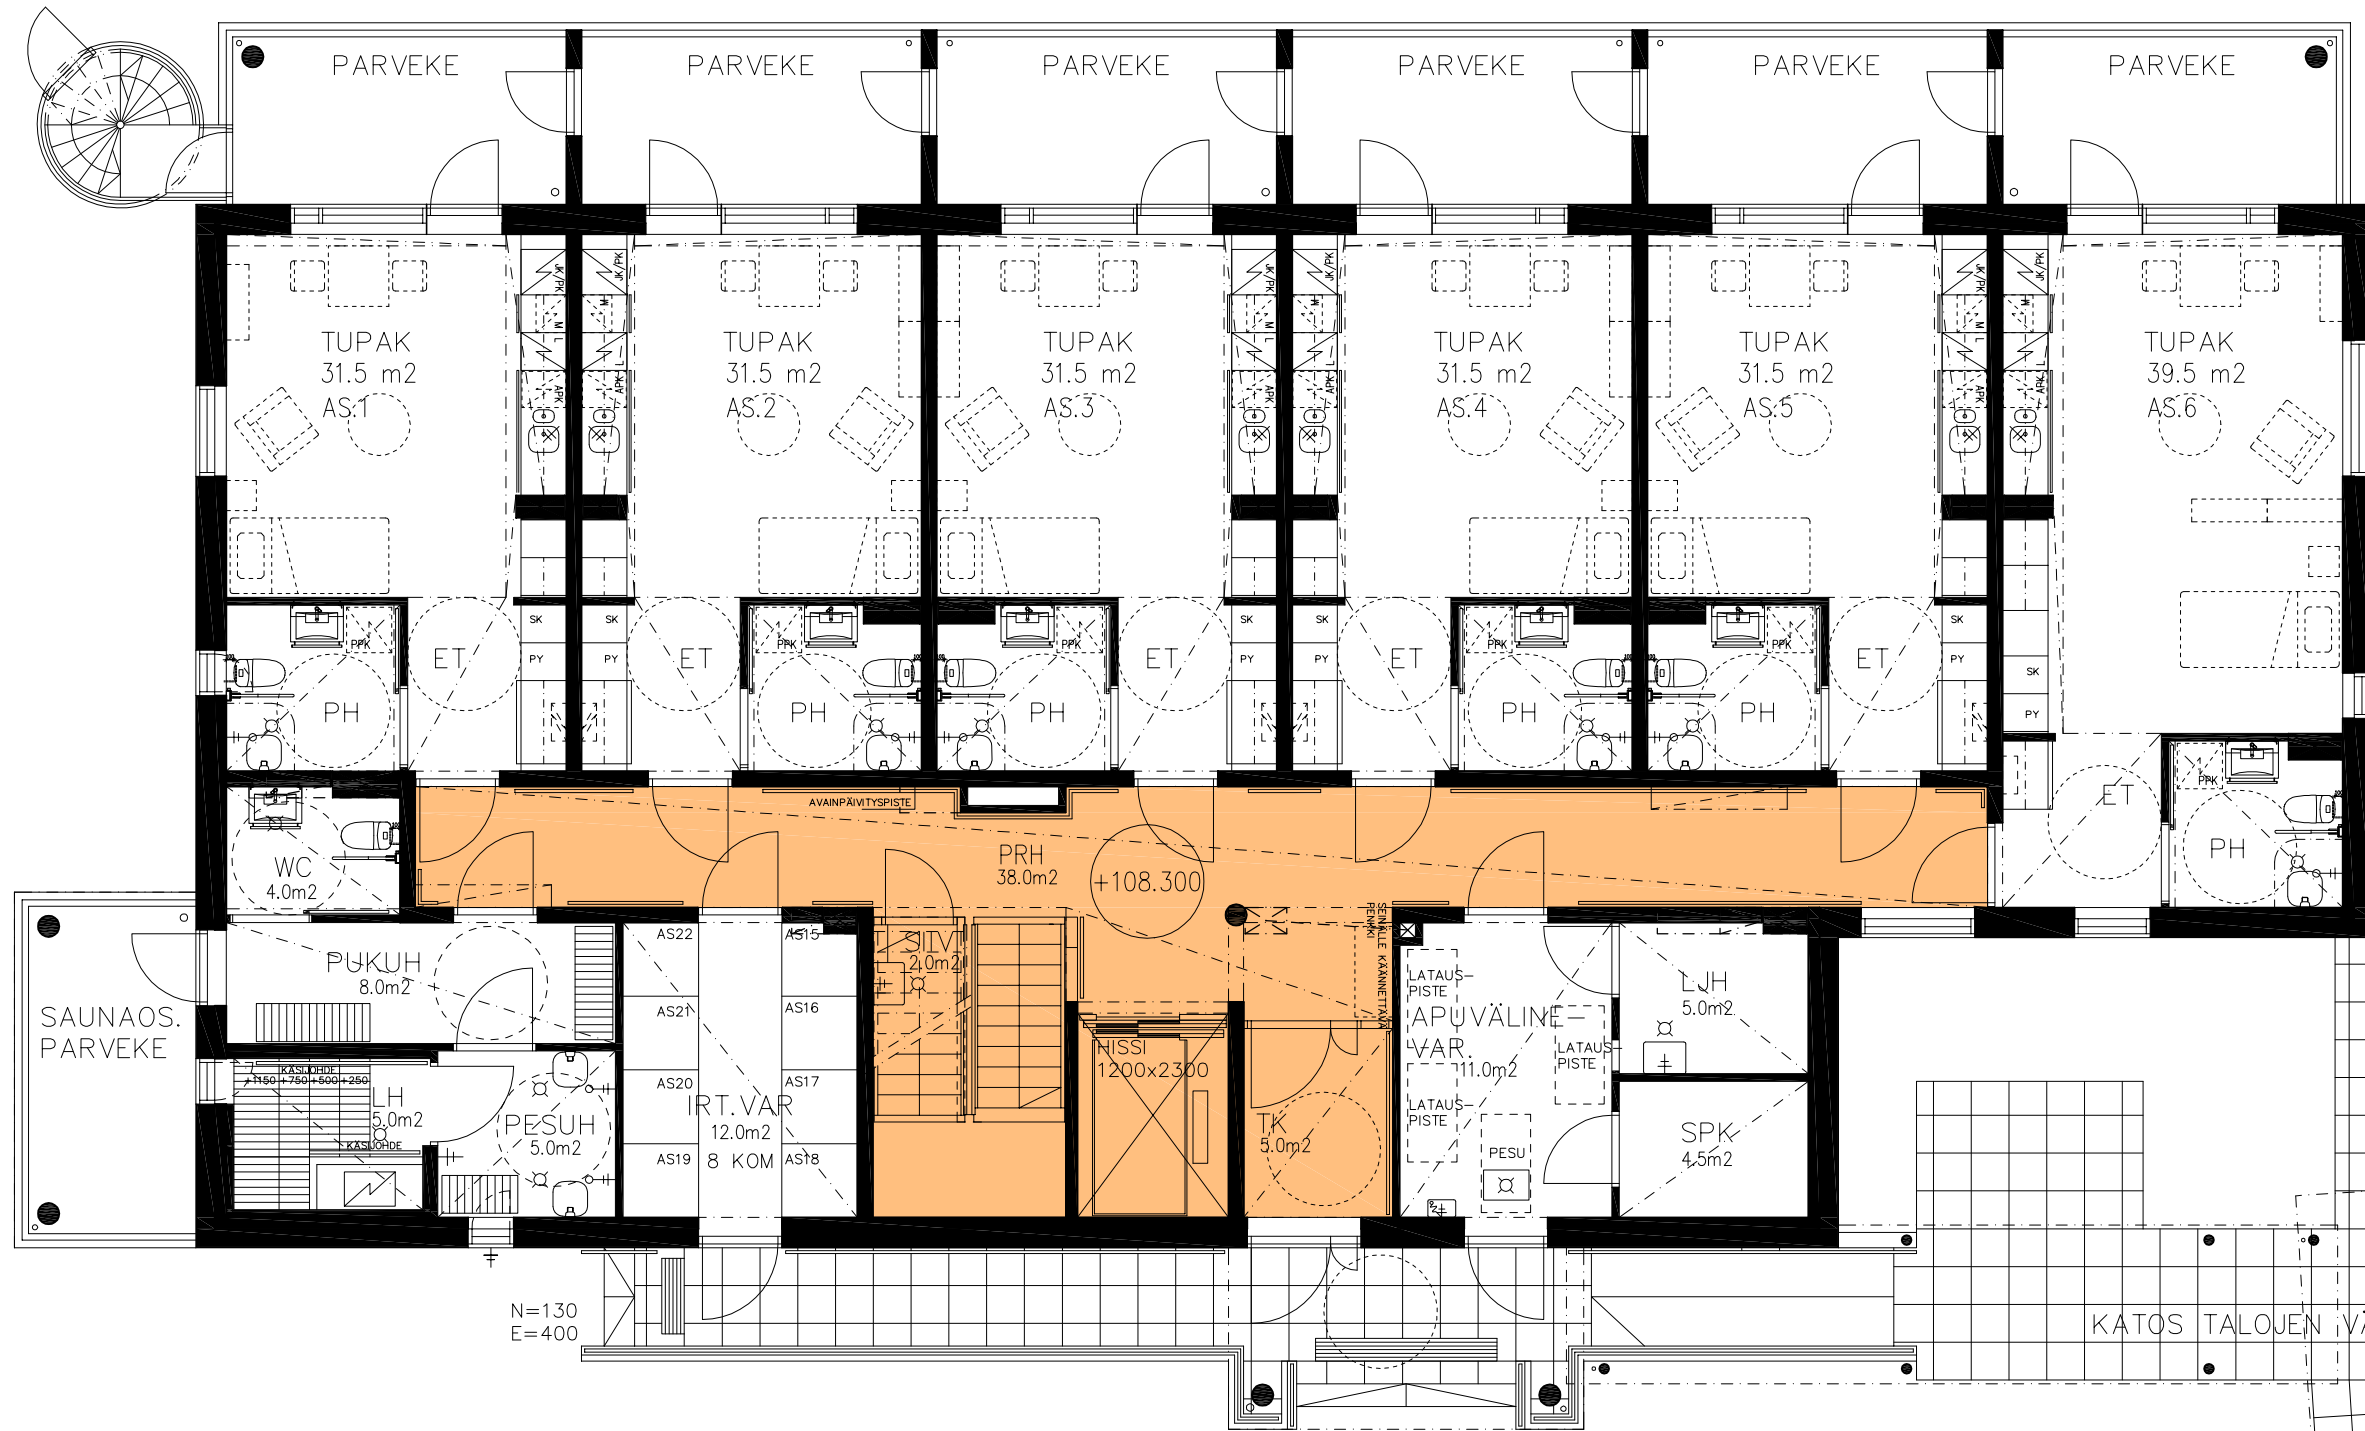

ANTTILANKATU 1
TALO A
1.KRS 1:100
13.04.2017

ARKKITEHTITYÖ OY

LINDSTRÖM • VIRTANEN

RAUHANKATU 9 B 10
15110 LAHTI
puh 03 - 544 3200
keskus@arkkitehtityo.com

TALO B