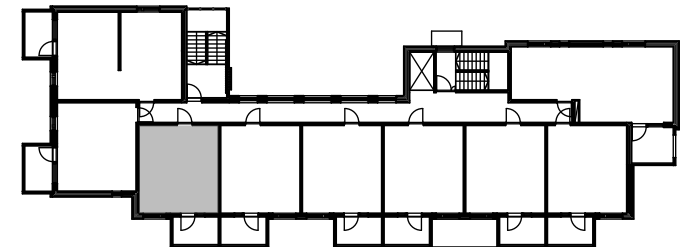

HUOVILANKATU 7

LAHDEN VANHUSTEN ASUNTOSÄÄTIÖ

HUONEISTOPOHJAPIIRROS

1H+KT, 30m²

- AS 61 1.KRS
- AS 70 2.KRS
- AS 79 3.KRS
- AS 88 4.KRS
- AS 97 5.KRS
- AS 106 6.KRS

0 1 2 3 4 5m
Mittakaava 1:100