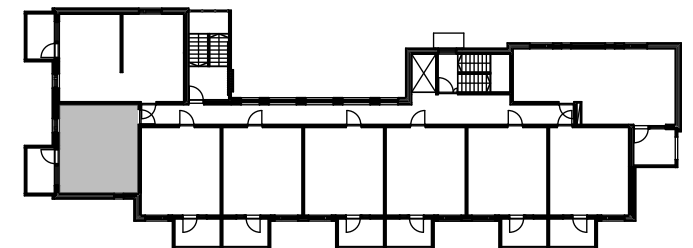

HUOVILANKATU 7

LAHDEN VANHUSTEN ASUNTOSÄÄTIÖ

HUONEISTOPOHJAPIIRROS
1H+KT, 30m²

AS 62 1.KRS
AS 71 2.KRS
AS 80 3.KRS
AS 89 4.KRS
AS 98 5.KRS
AS 107 6.KRS

0 1 2 3 4 5m
Mittakaava 1:100