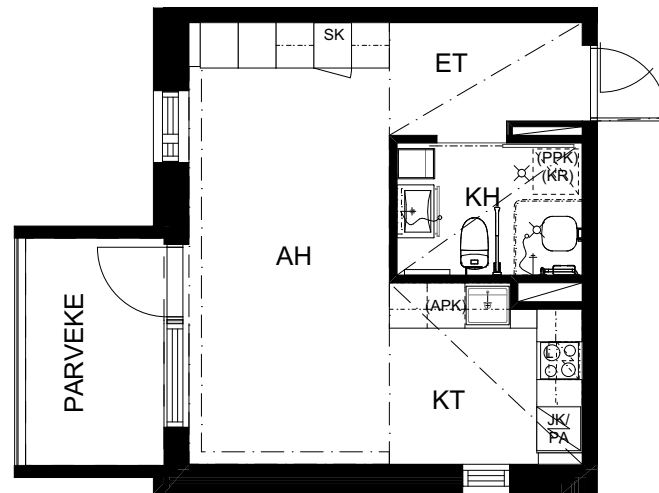

HUOVILANKATU 7

LAHDEN VANHUSTEN ASUNTOSÄÄTIÖ

HUONEISTOPOHJAPIIRROS
1H+KT, 30m²

AS 62 1.KRS
AS 71 2.KRS
AS 80 3.KRS
AS 89 4.KRS
AS 98 5.KRS
AS 107 6.KRS

0 1 2 3 4 5m
Mittakaava 1:100