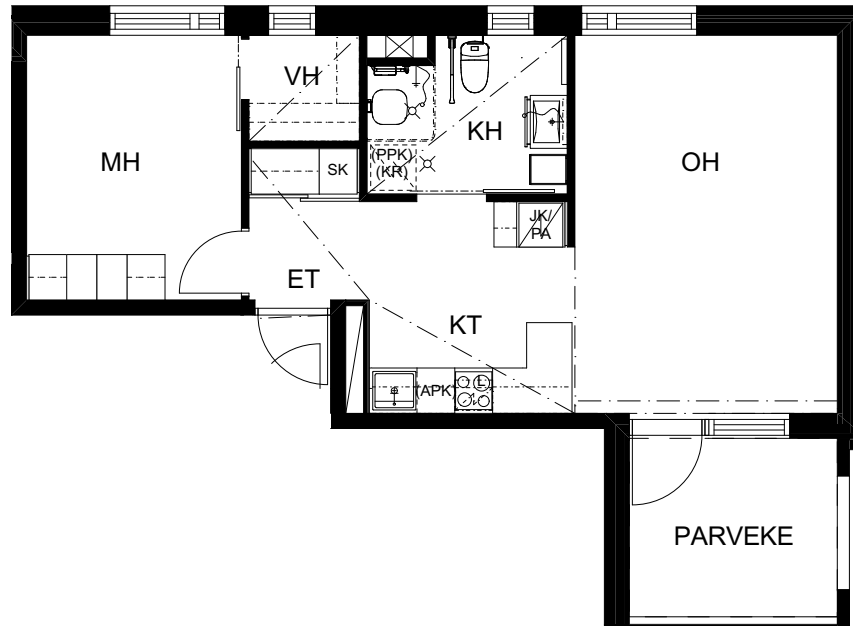

HUOVILANKATU 7

LAHDEN VANHUSTEN ASUNTOSÄÄTIÖ

HUONEISTOPOHJAPIIRROS
2H+KT, 46,5m²

- AS 55 1.KRS
- AS 64 2.KRS
- AS 73 3.KRS
- AS 82 4.KRS
- AS 91 5.KRS
- AS 100 6.KRS

0 1 2 3 4 5m
Mittakaava 1:100

HUOVILANKATU 7

LAHDEN VANHUSTEN ASUNTOSÄÄTIÖ

HUONEISTOPOHJAPIIRROS
1H+KT, 30m²

- AS 56 1.KRS
- AS 65 2.KRS
- AS 74 3.KRS
- AS 83 4.KRS
- AS 92 5.KRS
- AS 101 6.KRS

0 1 2 3 4 5m
Mittakaava 1:100

HUOVILANKATU 7

LAHDEN VANHUSTEN ASUNTOSÄÄTIÖ

HUONEISTOPOHJAPIIRROS

1H+KT, 30m²

- AS 57 1.KRS
- AS 66 2.KRS
- AS 75 3.KRS
- AS 84 4.KRS
- AS 93 5.KRS
- AS 102 6.KRS

0 1 2 3 4 5m
Mittakaava 1:100

HUOVILANKATU 7

LAHDEN VANHUSTEN ASUNTOSÄÄTIÖ

HUONEISTOPOHJAPIIRROS
1H+KT, 30m²