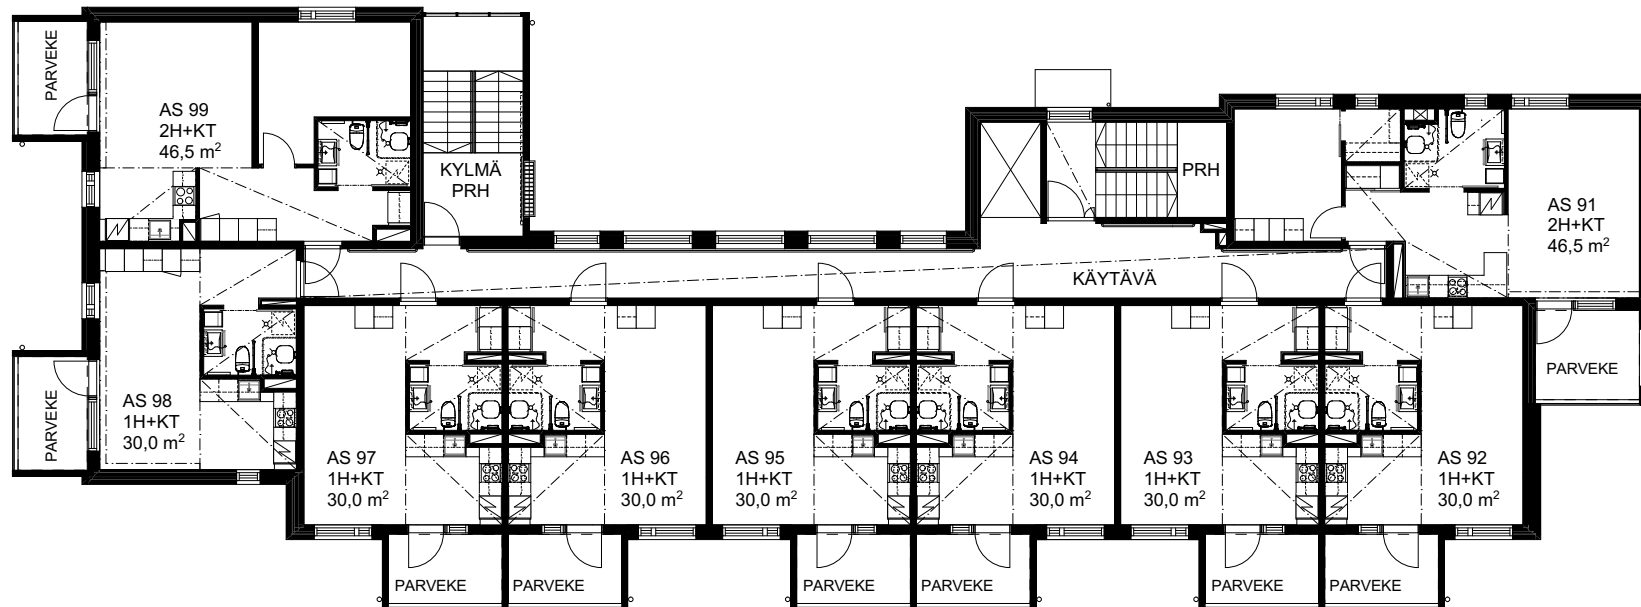

4.KERROS

0 5m 10m
Mittakaava 1:200

HUOVILANKATU 7

LAHDEN VANHUSTEN ASUNTOSÄÄTIÖ

KERROSPOHJAPIIRROS

5.KERROS

0 5m 10m
Mittakaava 1:200

HUOVILANKATU 7