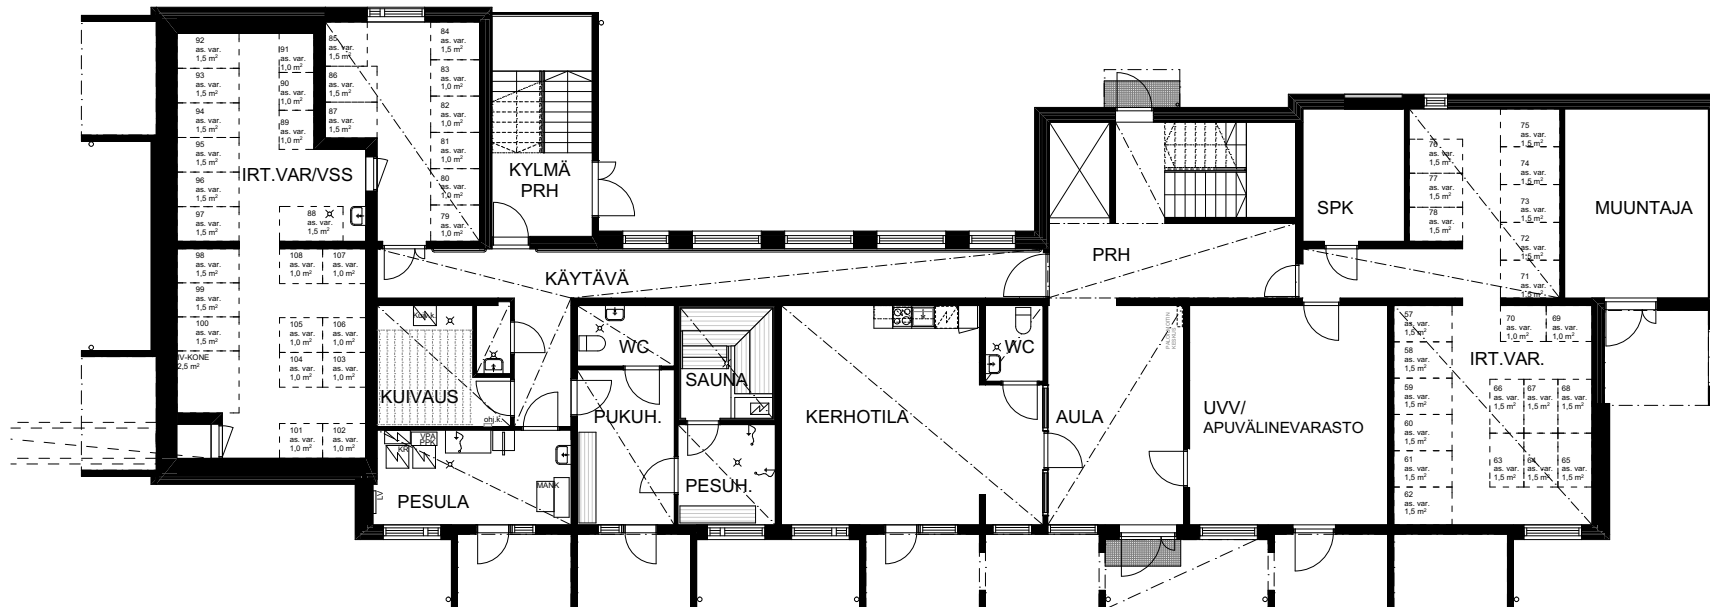

HUOVILANKATU 7

LAHDEN VANHUSTEN ASUNTOSÄÄTIÖ

KERROSPOHJAPIIRROS

POHJAKERROS

Mittakaava 1:200

HUOVILANKATU 7

LAHDEN VANHUSTEN ASUNTOSÄÄTIÖ

KERROSPOHJAPIIRROS

1.KERROS

0 5m 10m
Mittakaava 1:200

HUOVILANKATU 7

LAHDEN VANHUSTEN ASUNTOSÄÄTIÖ

KERROSPOHJAPIIRROS

2.KERROS

0 5m 10m

Mittakaava 1:200

HUOVILANKATU 7

LAHDEN VANHUSTEN ASUNTOSÄÄTIÖ

KERROSPOHJAPIIRROS

3.KERROS

0 5m 10m
Mittakaava 1:200

HUOVILANKATU 7

LAHDEN VANHUSTEN ASUNTOSÄÄTIÖ

KERROSPOHJAPIIRROS

4.KERROS

0 5m 10m
Mittakaava 1:200

HUOVILANKATU 7

LAHDEN VANHUSTEN ASUNTOSÄÄTIÖ

KERROSPOHJAPIIRROS

5.KERROS

0 5m 10m
Mittakaava 1:200

HUOVILANKATU 7