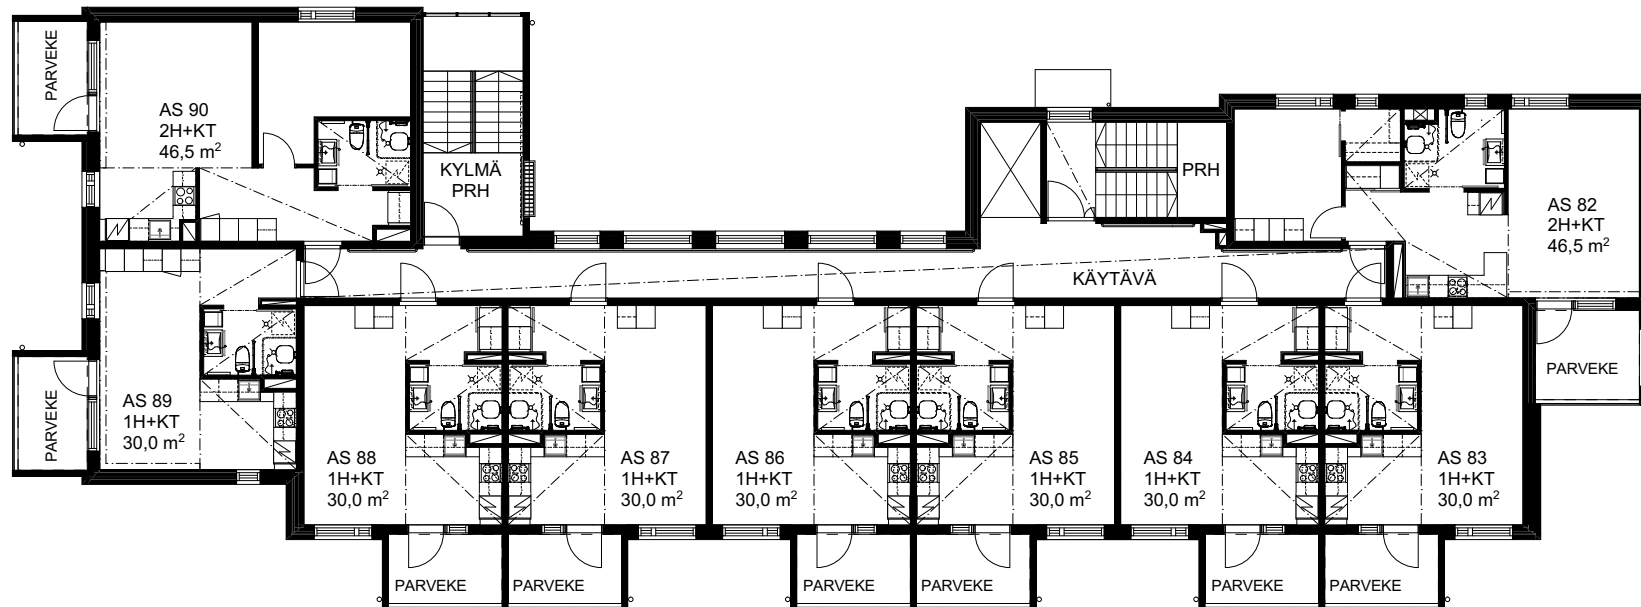

HUOVILANKATU 7

LAHDEN VANHUSTEN ASUNTOSÄÄTIÖ

KERROSPOHJAPIIRROS

3.KERROS

0 5m 10m
Mittakaava 1:200

HUOVILANKATU 7

LAHDEN VANHUSTEN ASUNTOSÄÄTIÖ

KERROSPOHJAPIIRROS

4.KERROS

0 5m 10m
Mittakaava 1:200

HUOVILANKATU 7

LAHDEN VANHUSTEN ASUNTOSÄÄTIÖ

KERROSPOHJAPIIRROS

5.KERROS

0 5m 10m
Mittakaava 1:200

HUOVILANKATU 7