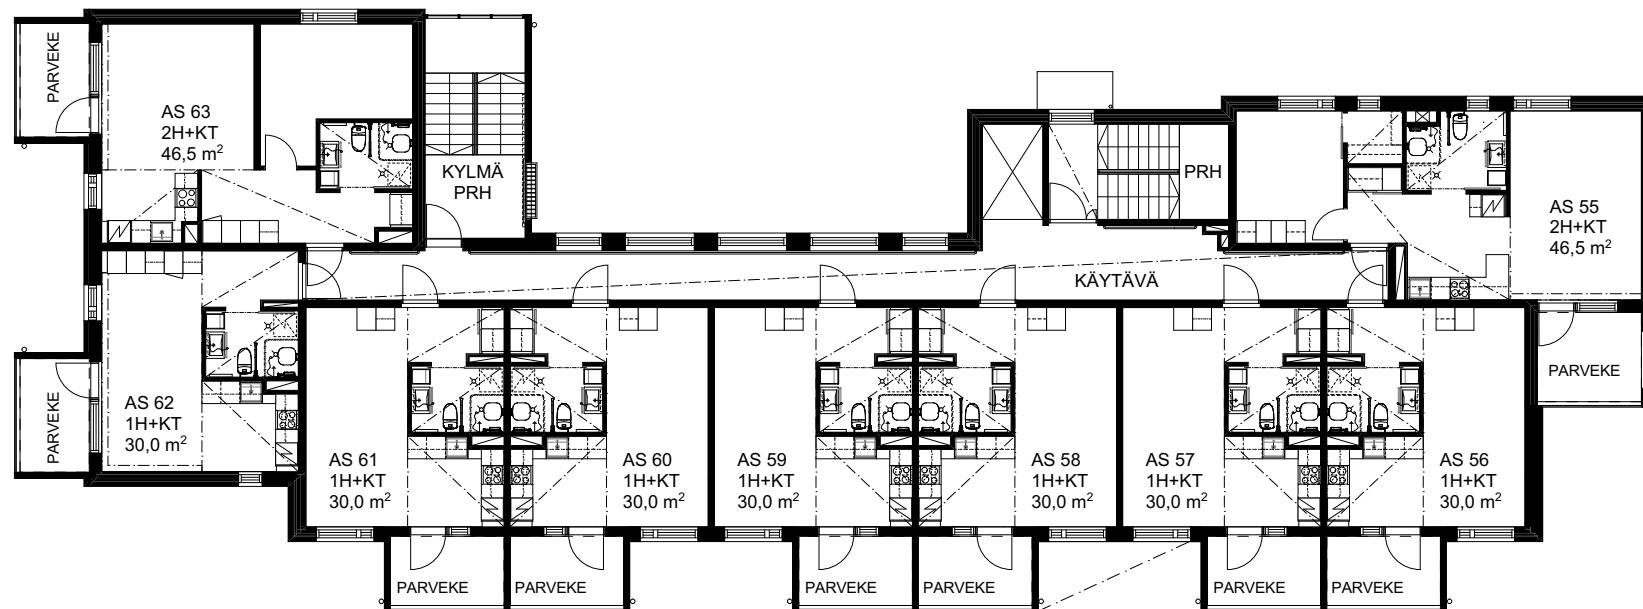

HUOVILANKATU 7

LAHDEN VANHUSTEN ASUNTOSÄÄTIÖ

KERROSPOHJAPIIRROS

POHJAKERROS

Mittakaava 1:200

HUOVILANKATU 7

LAHDEN VANHUSTEN ASUNTOSÄÄTIÖ

KERROSPOHJAPIIRROS

1.KERROS

0 5m 10m
Mittakaava 1:200

HUOVILANKATU 7

LAHDEN VANHUSTEN ASUNTOSÄÄTIÖ

KERROSPOHJAPIIRROS

2.KERROS

0 5m 10m

Mittakaava 1:200

HUOVILANKATU 7

LAHDEN VANHUSTEN ASUNTOSÄÄTIÖ

KERROSPOHJAPIIRROS

3.KERROS

0 5m 10m
Mittakaava 1:200

HUOVILANKATU 7

LAHDEN VANHUSTEN ASUNTOSÄÄTIÖ

KERROSPOHJAPIIRROS