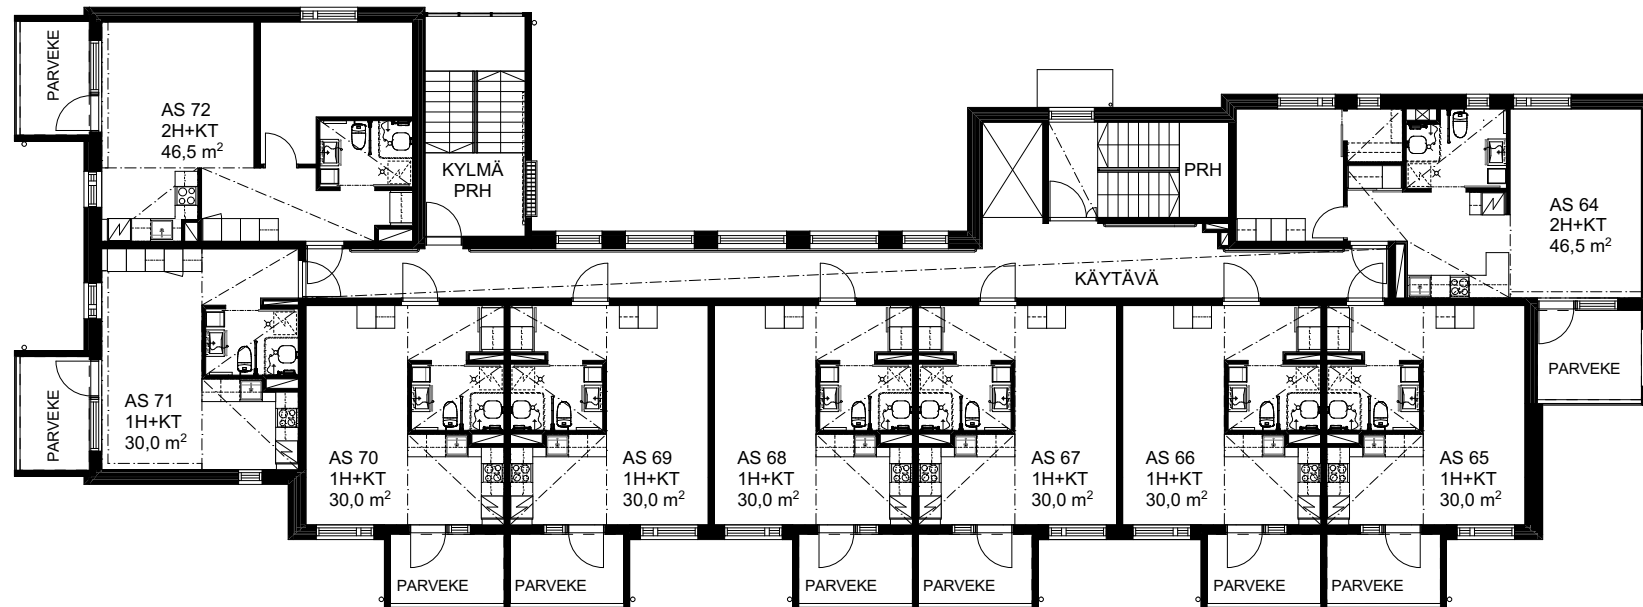

1.KERROS

0 5m 10m
Mittakaava 1:200

HUOVILANKATU 7

LAHDEN VANHUSTEN ASUNTOSÄÄTIÖ

KERROSPOHJAPIIRROS

2.KERROS

0 5m 10m

Mittakaava 1:200

HUOVILANKATU 7

LAHDEN VANHUSTEN ASUNTOSÄÄTIÖ

KERROSPOHJAPIIRROS

3.KERROS

0 5m 10m
Mittakaava 1:200

HUOVILANKATU 7

LAHDEN VANHUSTEN ASUNTOSÄÄTIÖ

KERROSPOHJAPIIRROS

4.KERROS

0 5m 10m
Mittakaava 1:200

HUOVILANKATU 7

LAHDEN VANHUSTEN ASUNTOSÄÄTIÖ

KERROSPOHJAPIIRROS

5.KERROS

0 5m 10m
Mittakaava 1:200

HUOVILANKATU 7