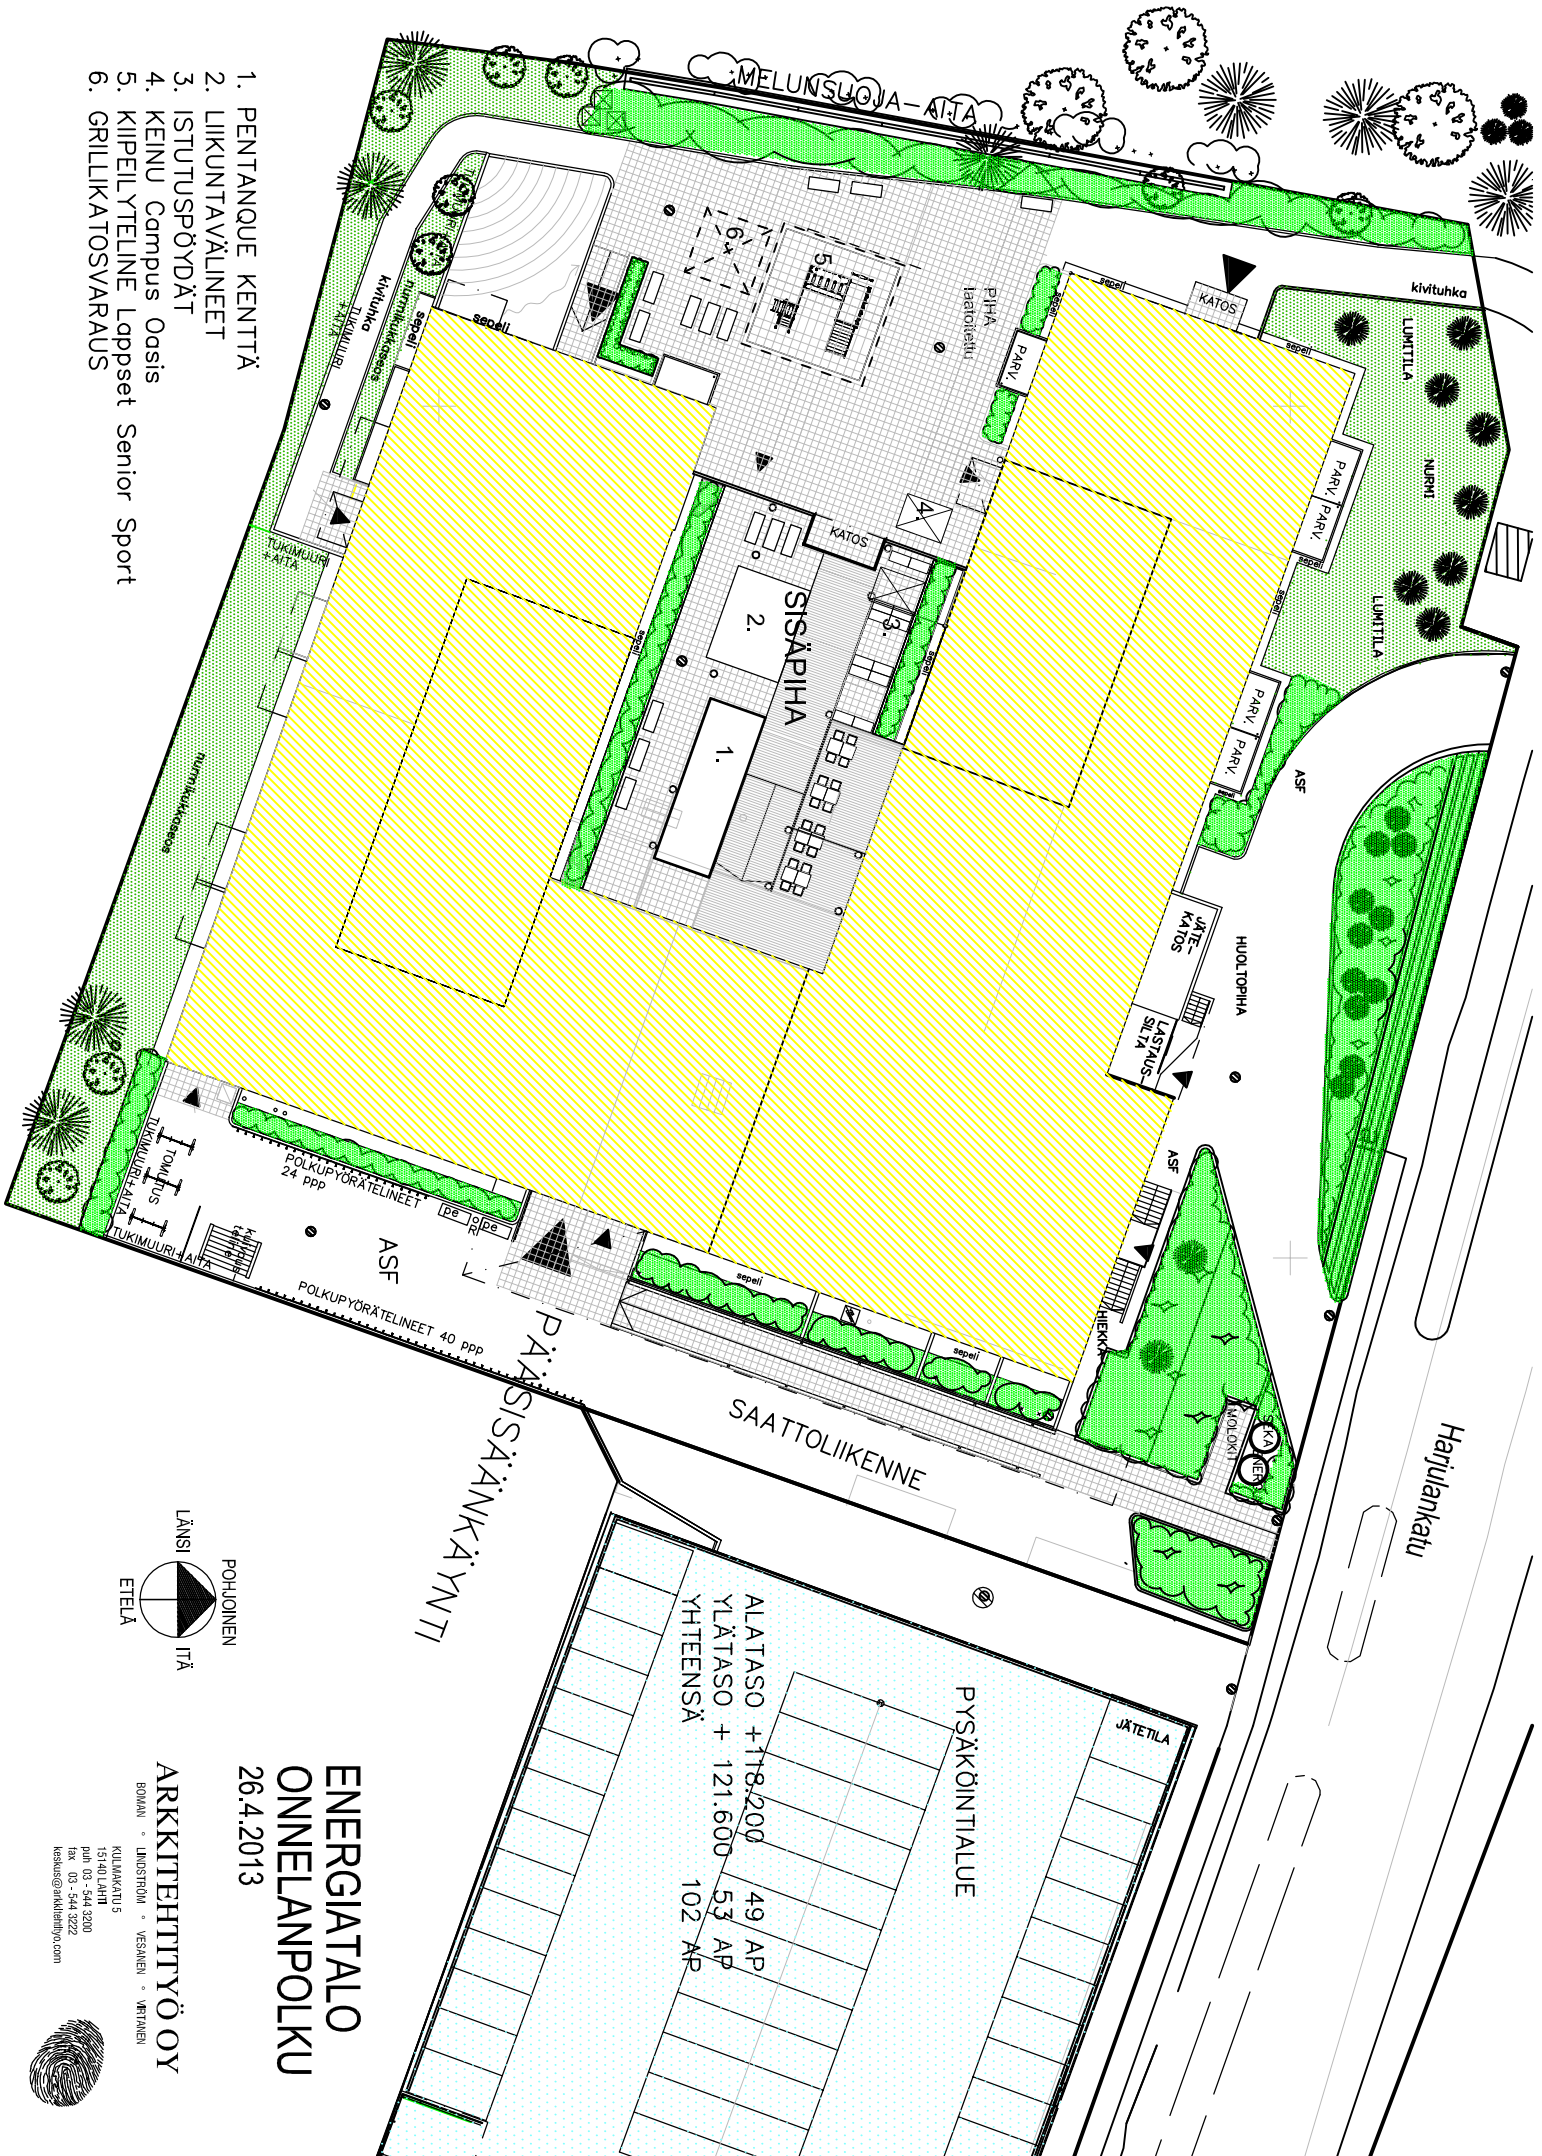

ALATASO +118,200 49 AP
 YLÄTASO + 121,600 53 AP
 YHTEENSÄ 102 AP

PYSÄKÖINTIALUE

JÄTETILA

Harjulankatu

SAATTOLIIKENNE

PÄÄSISÄINKÄYNTTI

**ENERGIATALO
 ONNELANPOLKU**
 26.4.2013

ARKKITEHTITTYÖ OY