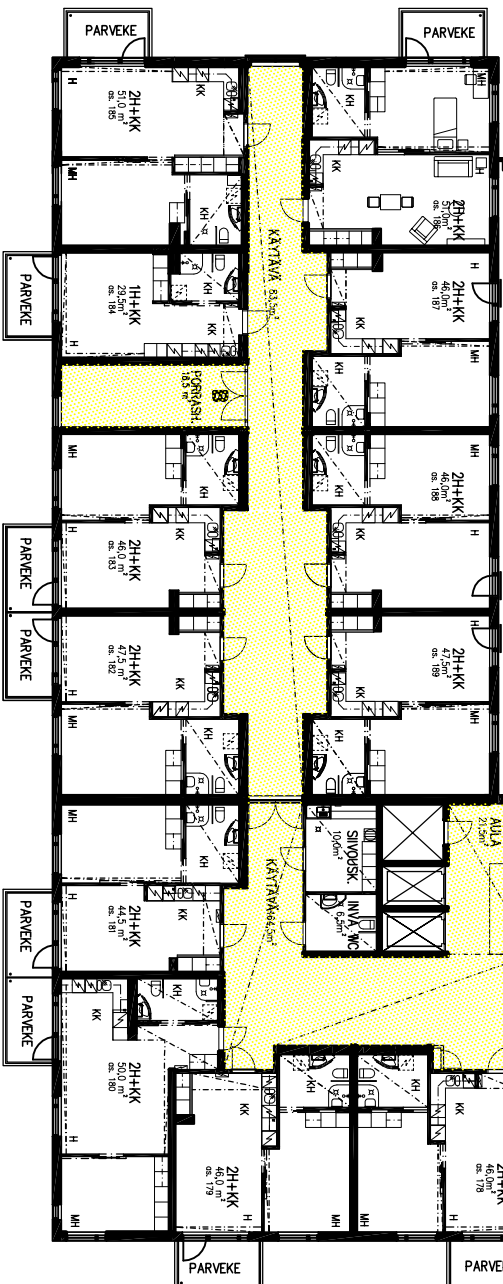

Mittakaava 1:300

7.KRS

**ENERGIATALO
ONNELANPOLKU
26.4.2013**

ARKKITEHTIYTYÖ OY

BODANI • LINDSTRÖM • KESÄNIEMI • VIRTANEN

KILJAINKATU 5
15140 LAHTI
puh. 03 - 544 3200
fak. 03 - 544 3222
keskus@arkkitehtiytyo.com

0 1 2 3 4 5m
Mittakaava 1:300

6.KRS

ENERGIATALO
ONNELANPOLKU
26.4.2013

ARKKITEHTTIYÖ OY

BOJANI • LINDSTROM • VESANEN • VIRTANEN
KULUAKATU 5
15140 LAHTI
puh. 03 - 544 3200
fax. 03 - 544 3222
keskus@arkkihtio.com