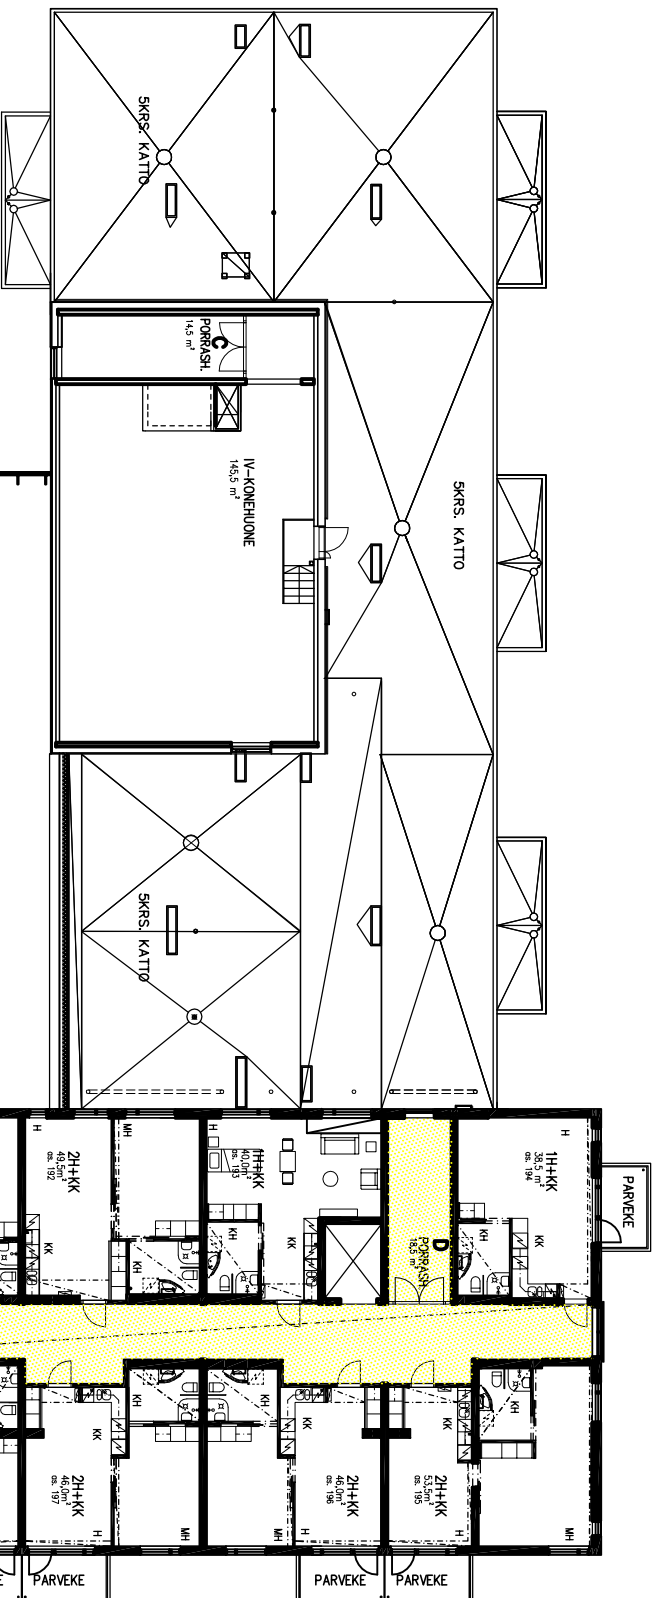

Mittakaava 1:300

7.KRS

**ENERGIATALO
ONNELANPOLKU
26.4.2013**

ARKKITEHTIYTYÖ OY

BODANI • LINDSTRÖM • KESÄNIEMI • VIRTANEN

KILJAINKATU 5
15140 LAHTI
puh. 03 - 544 3200
fak. 03 - 544 3222
keskus@arkkitehtiytyo.com

0 1 2 3 4 5m
Mittakaava 1:300

6.KRS

ENERGIATALO
ONNELANPOLKU
26.4.2013

ARKKITEHTTIYÖ OY

BOJANI • LINDSTROM • VESANEN • VIRTANEN
KULUAKATU 5
15140 LAHTI
puh. 03 - 544 3200
fax. 03 - 544 3222
keskus@arkkihtio.com