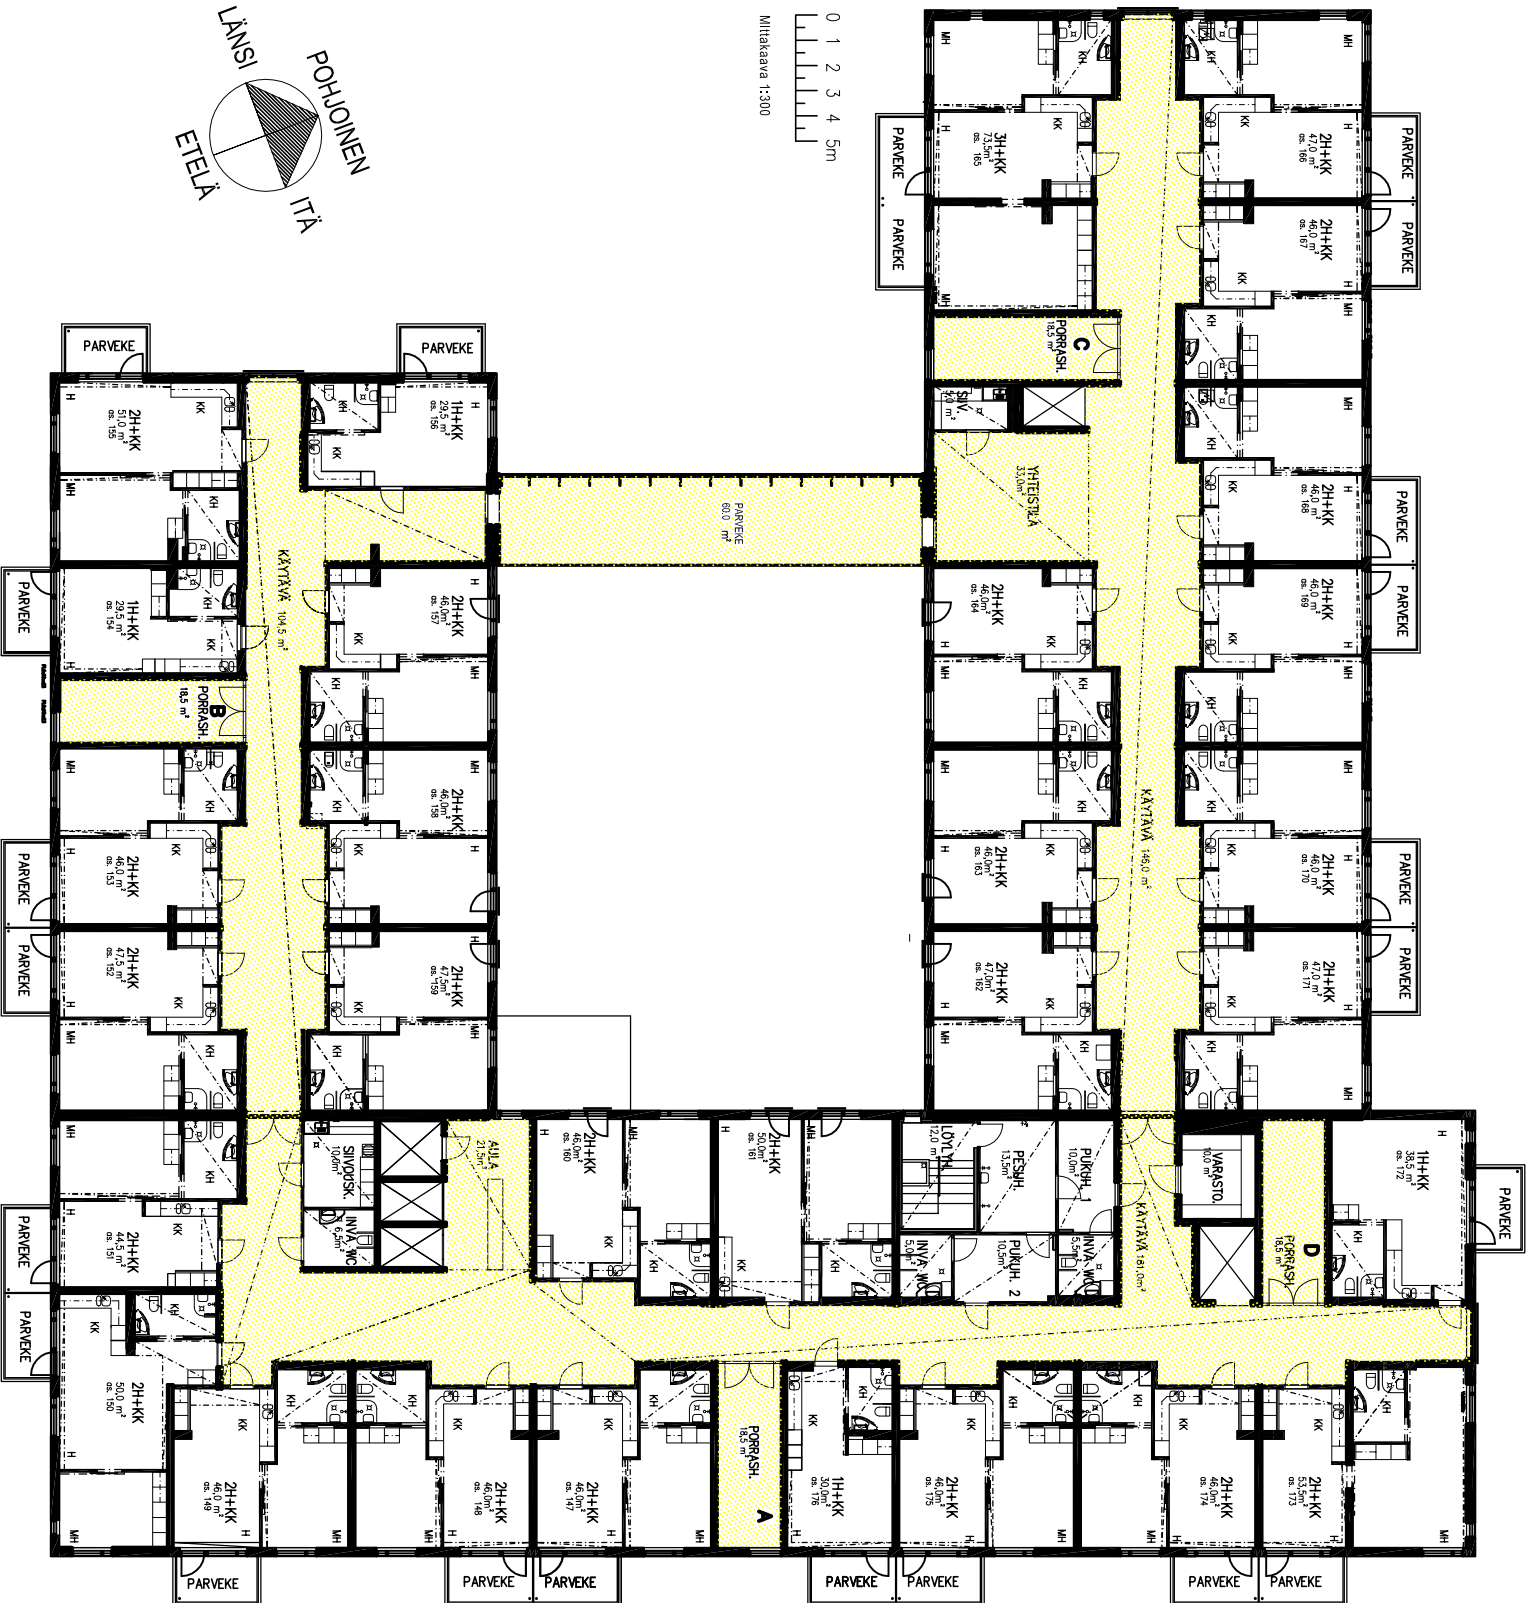

0 1 2 3 4 5m

Mittakaava 1:300

5.KRS
ENERGIATALO
ONNELANPOLKU
26.4.2013

ARKKITEHTTIYÖ OY

BOWAN • ENUSTRÖM • VESÄNEN • VERTAINEN

KULMAKATU 5
15140JÄRVI
Puh. 03 - 544 3200
Faks 03 - 544 3222
keskus@arkkitehtiyo.com