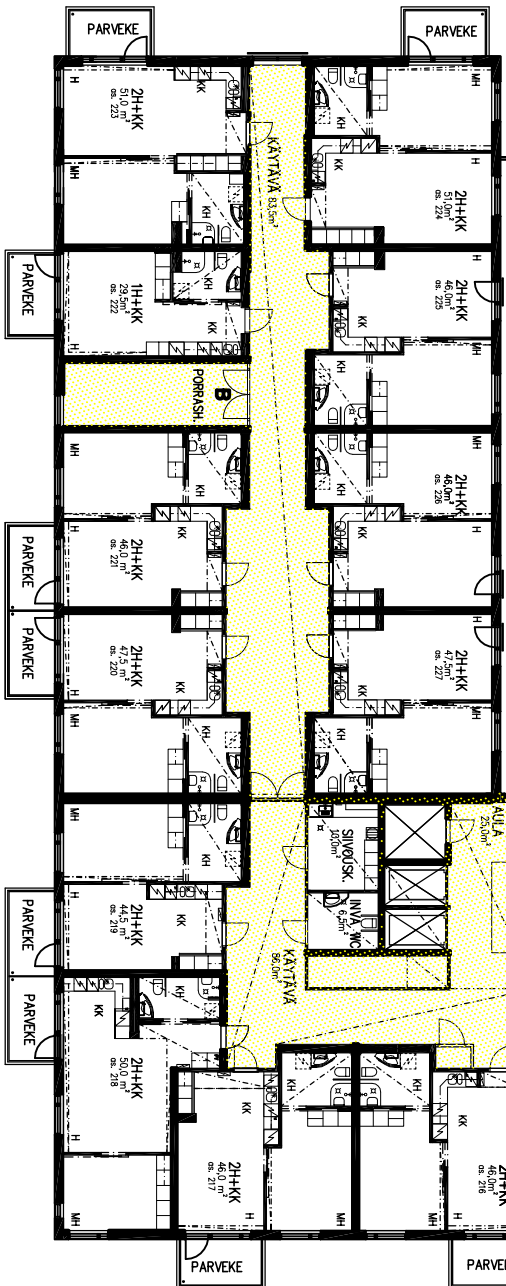

8 KRS

**ENERGIATALO
ONNELANPOLKU
26.4.2013**

ARKKITEHTTIYÖ OY

BODANI • LINDSTROM • VESANEN • VIRTANEN
KILJAVAKATU 5
15140 LAHTI
puh. 03 - 544 3200
fax. 03 - 544 3222
keskus@arkkitehtioo.com