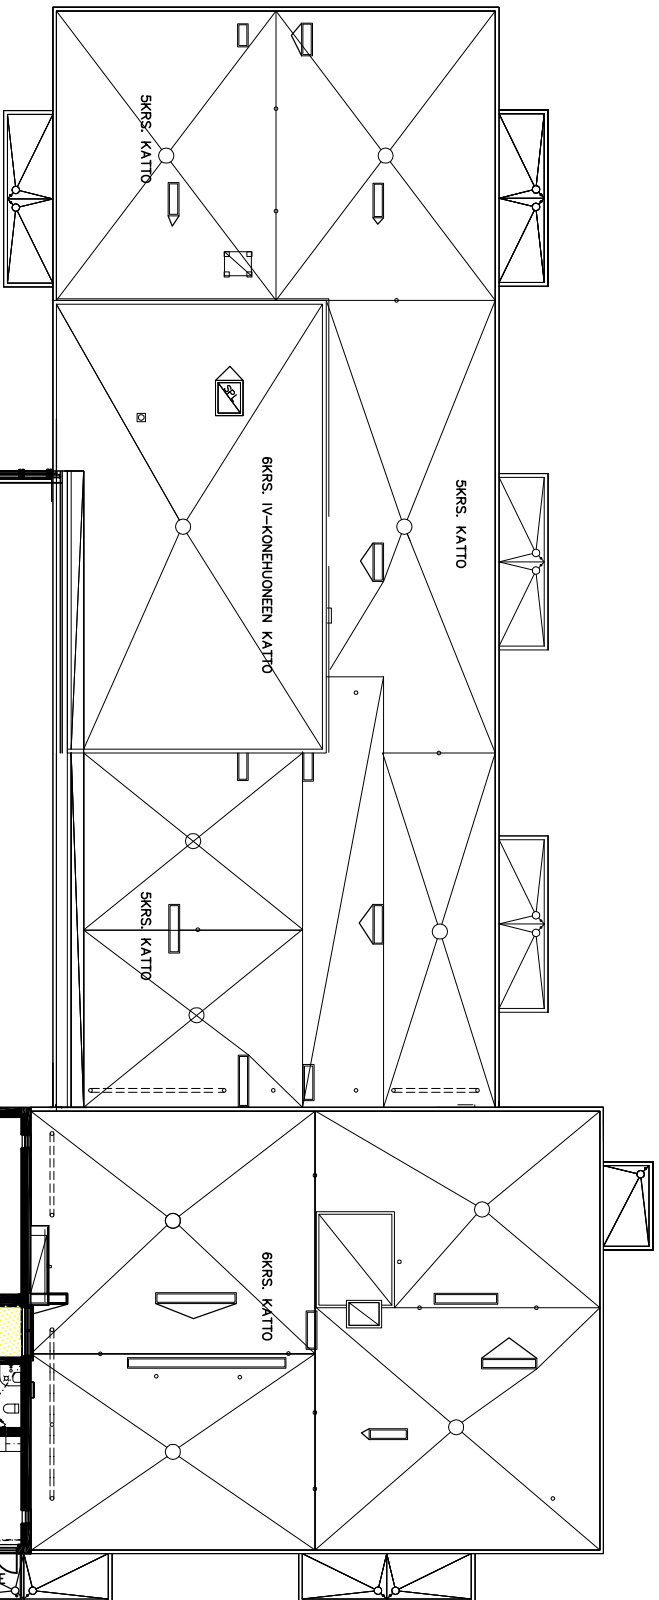

Mittakaava 1:300

2.KRS

ENERGIATALO ONNELANPOLKU

26.4.2013

ARKKITEHTTIYÖ OY

BOMAN • LINDBLÖM • VESINEN • VÄRTÄNEN

KULMAKATU 5

15140 LAHTI

PH. 03 - 544 3200

TK. 03 - 544 3222

keskus@arkkitehtioy.com

0 1 2 3 4 5 m
Mittakaava 1:300

3.KRS
ENERGIATALO
ONNELANPOLKU
26.4.2013

ARKKITEHTTIYÖ OY

BONANI • LINNSTRÖM • VESINEN • VÄRTÄNEN
KULMAKKEITUS
15100 LÄHTI
Puh. 03 - 544 3200
Fak. 03 - 544 3222
keskus@arkkitehtioy.com