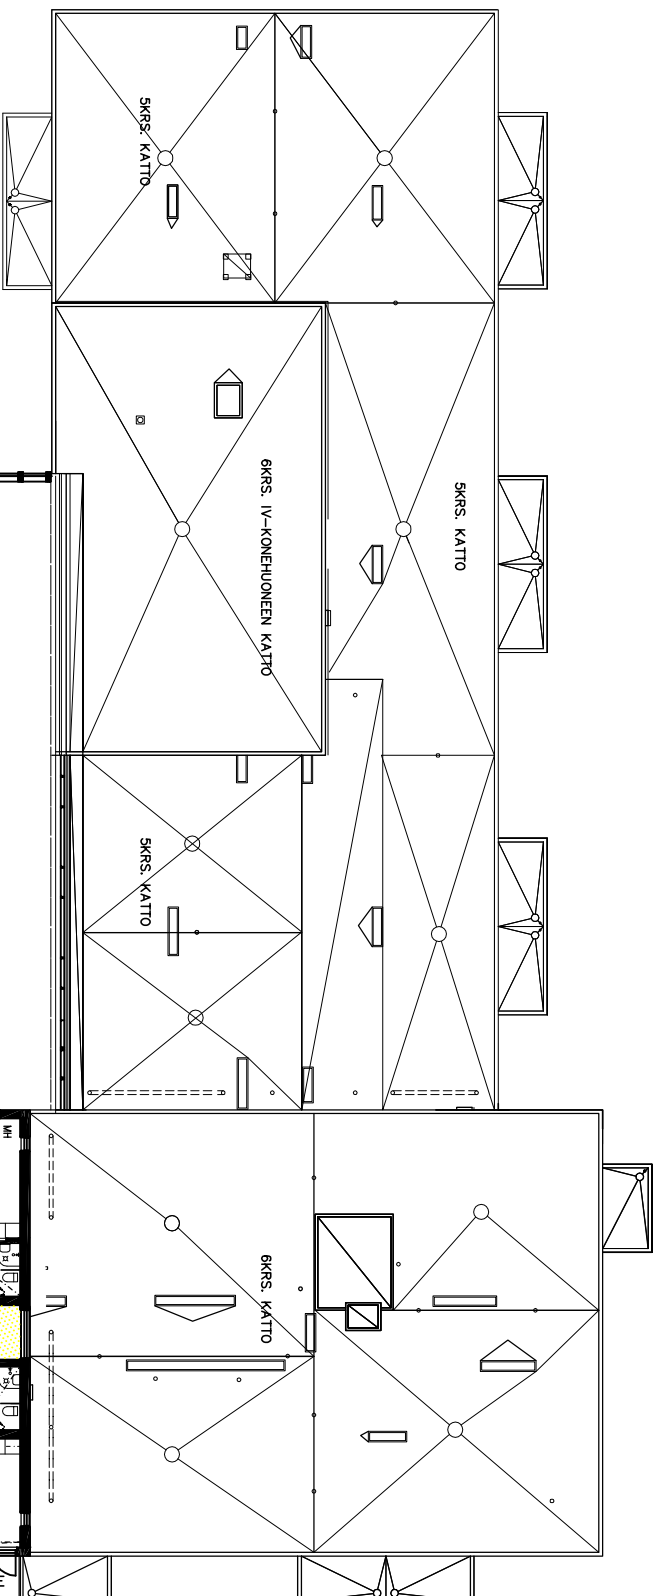

Mittakaava 1:300

8 KRS

**ENERGIATALO
ONNELANPOLKU
26.4.2013**

ARKKITEHTTIYÖ OY

BODANI • LINDSTROM • VESANEN • VIRTANEN
KILJAVAKATU 5
15140 LAHTI
puh. 03 - 544 3200
fax. 03 - 544 3222
keskus@arkkitehtioo.com