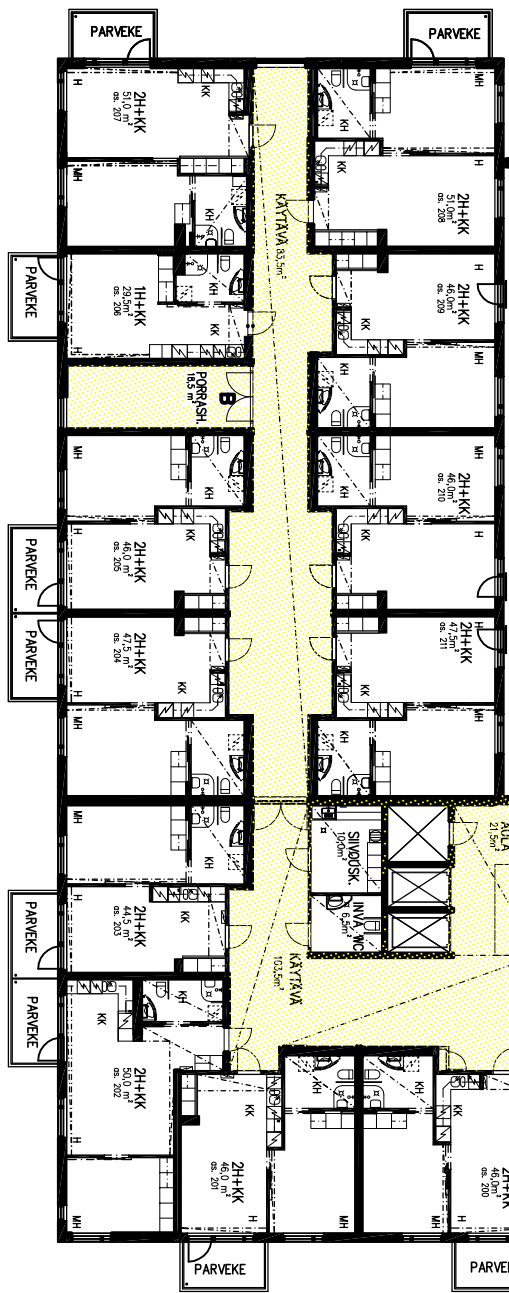

7.KRS

**ENERGIATALO
ONNELANPOLKU
26.4.2013**

ARKKITEHTIYTYÖ OY

BODANI • LINDSTRÖM • KESÄNIEMI • VIRTANEN

KILJAINKATU 5
15140 LAHTI
puh. 03 - 544 3200
fak. 03 - 544 3222
keskus@arkkitehtiytyo.com