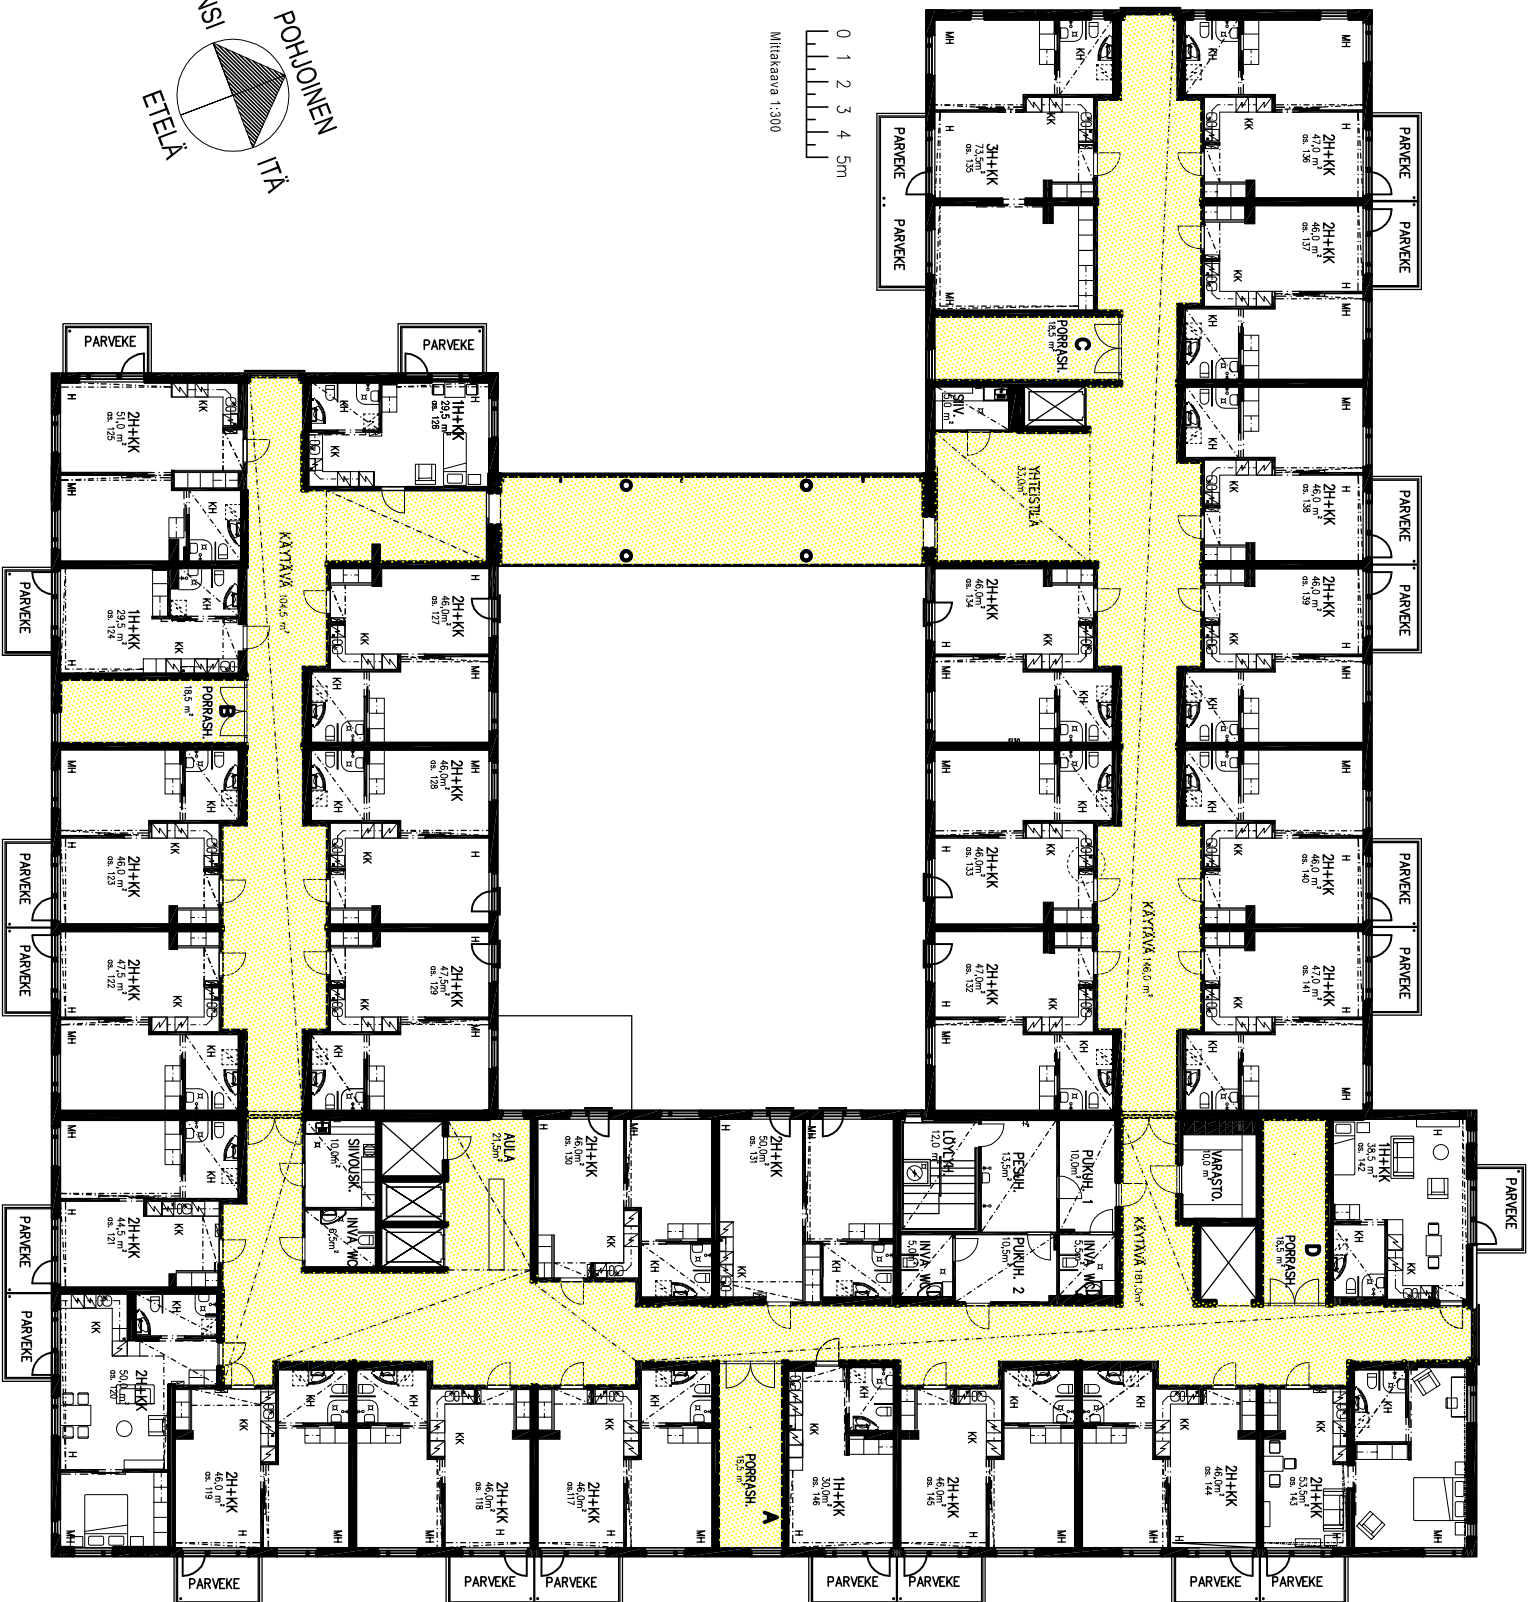

0 1 2 3 4 5m
Mittakaava 1:300

4.KRS

ENERGIATALO
ONNELANPOLKU
26.4.2013

ARKKITEHTTIYÖ OY
BOMANI • LINDSTRÖM • VESINEN • URTAVEN

KULURIKATU 5
15140 UUSIKA
Puh. 010 - 544 2222
keskus@arkkidefyo.com