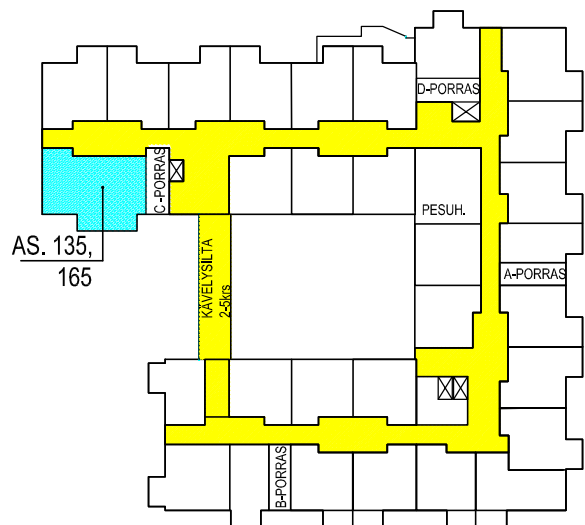

1.KRS POHJA

4-8 KRS

3H+KK 73,5 m²
 1 KERROS as. 10
 4 KERROS as. 135
 5 KERROS as. 165

ENERGIATALO
 ONNELANPOLKU
 26.4.2013

ARKKITEHTITYÖ OY

BOMAN • LINDSTRÖM • VESANEN • VIRTANEN

KULMAKATU 5
 15140 LAHTI
 puh 03 - 544 3200
 fax 03 - 544 3222
 keskus@arkkitehtityo.com