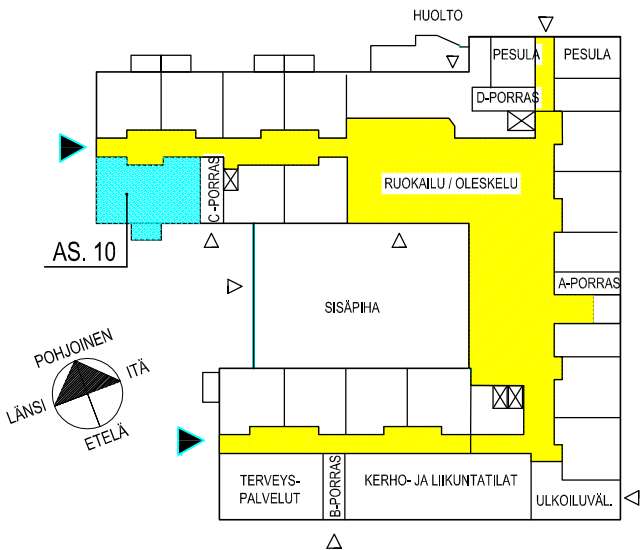

1.KRS POHJA

4-8 KRS

3H+KK 73,5 m²
 1 KERROS as. 10
 4 KERROS as. 135
 5 KERROS as. 165

ENERGIATALO
 ONNELANPOLKU
 26.4.2013

ARKKITEHTITYÖ OY

BOMAN • LINDSTRÖM • VESANEN • VIRTANEN

KULMAKATU 5
 15140 LAHTI
 puh 03 - 544 3200
 fax 03 - 544 3222
 keskus@arkkitehtityo.com