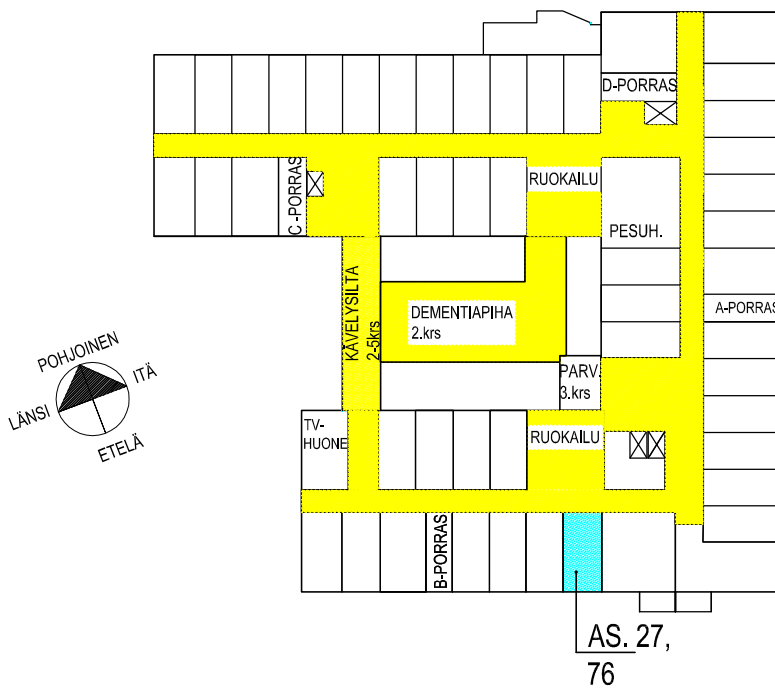

26.4.2013

ARKKITEHTITYÖ OY

BOMAN ◦ LINDSTRÖM ◦ VESANEN ◦ VIRTANEN

KULMAKATU 5  
15140 LAHTI  
puh 03 - 544 3200  
fax 03 - 544 3222  
keskus@arkkitehtityo.com

Mittakaava 1:100

1H 25,5 m<sup>2</sup>  
 2 KERROS as. 27  
 3 KERROS as. 76