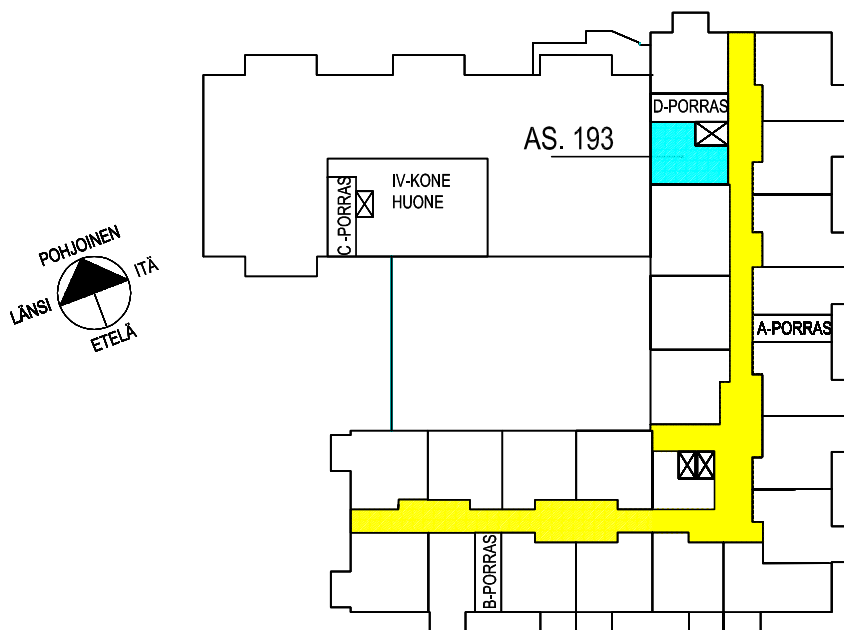

BOMAN ° LINDSTRÖM ° VESANEN ° VIRTANEN

KULMAKATU 5  
15140 LAHTI  
puh 03 - 544 3200  
fax 03 - 544 3222  
keskus@arkkitehtityo.com

0 1 2 3m

Mittakaava 1:100

1H +KK 41,0 m<sup>2</sup>  
6 KERROS as.193

ENERGIATALO  
ONNELANPOLKU  
26.4.2013