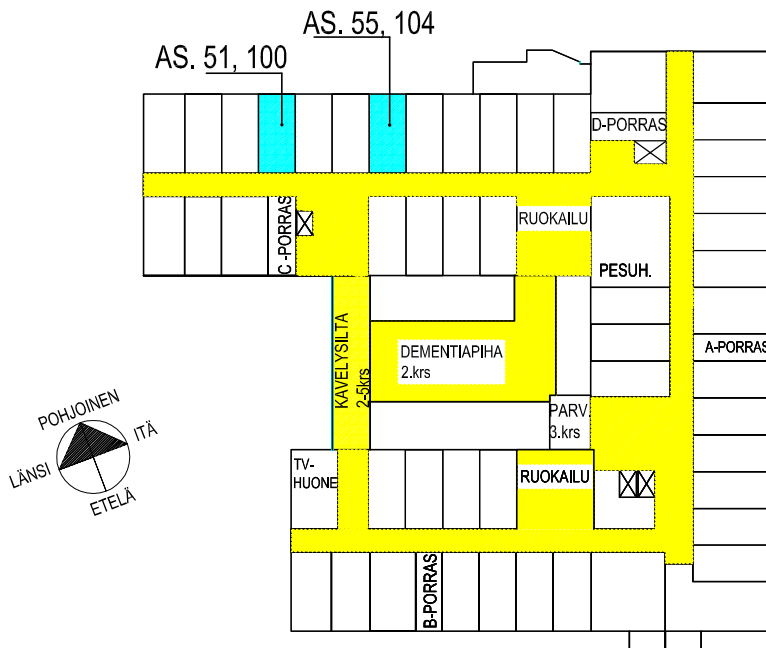

1H 24,5 m<sup>2</sup>  
 2 KERROS as. 51, 55  
 3 KERROS as. 100, 104

ENERGIATALO  
 ONNELANPOLKU  
 26.4.2013

ARKKITEHTITYÖ OY

BOMAN ◦ LINDSTRÖM ◦ VESANEN ◦ VIRTANEN

KULMAKATU 5  
 15140 LAHTI  
 puh 03 - 544 3200  
 fax 03 - 544 3222  
 keskus@arkkitehtityo.com