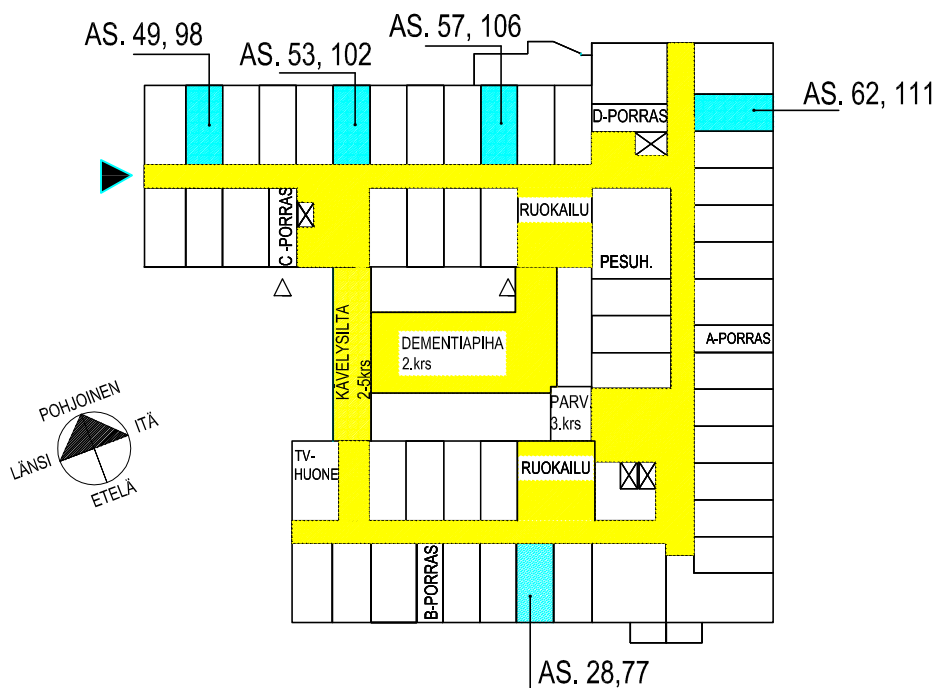

1H 24,0 m²

2 KERROS

3 KERROS

as. 28, 49, 53, 57, 62

as. 77, 98, 102, 106, 111

ENERGIATALO
ONNELANPOLKU

26.4.2013

ARKKITEHTITYÖ OY

BOMAN ◦ LINDSTRÖM ◦ VESANEN ◦ VIRTANEN

KULMAKATU 5
15140 LAHTI
puh 03 - 544 3200
fax 03 - 544 3222
keskus@arkkitehtityo.com