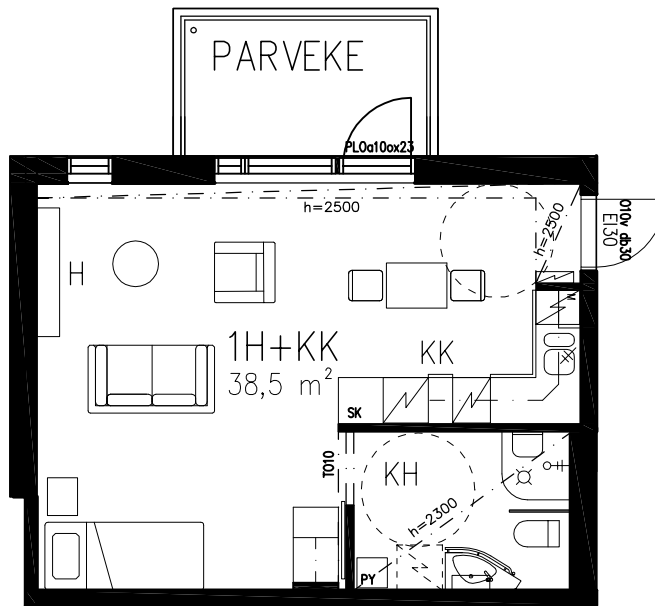

AS. 142, 172, 194

1H +KK 38,5 m²

4 KERROS as. 142

5 KERROS as. 172

6 KERROS as. 194

ENERGIATALO
ONNELANPOLKU

26.4.2013

ARKKITEHTITYÖ OY

BOMAN ◦ LINDSTRÖM ◦ VESANEN ◦ VIRTANEN

KULMAKATU 5
15140 LAHTI
puh 03 - 544 3200
fax 03 - 544 3222
keskus@arkkitehtityo.com