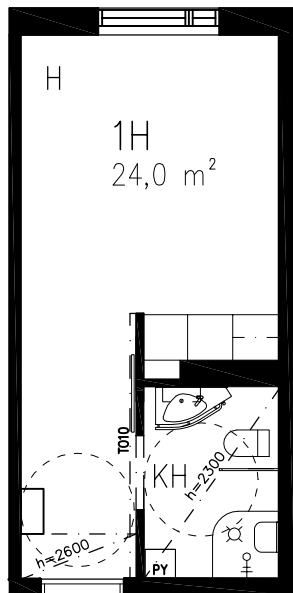

as. 29, 41, 46, 50, 54, 58, 63  
as. 78, 90, 95, 99, 103, 107, 112

ENERGIATALO  
ONNELANPOLKU  
26.4.2013

ARKKITEHTITYÖ OY

BOMAN ◦ LINDSTRÖM ◦ VESANEN ◦ VIRTANEN

KULMAKATU 5  
15140 LAHTI  
puh 03 - 544 3200  
fax 03 - 544 3222  
keskus@arkkitehtityo.com