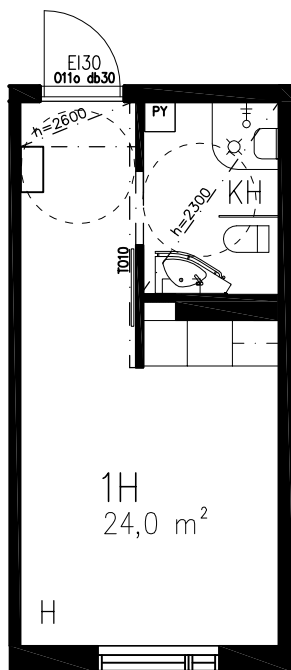

Mittakaava 1:100

1H 24,0 m²
2 KERROS
3 KERROS

as. 29, 41, 46, 50, 54, 58, 63
as. 78, 90, 95, 99, 103, 107, 112

ENERGIATALO
ONNELANPOLKU
26.4.2013

ARKKITEHTITYÖ OY

BOMAN ◦ LINDSTRÖM ◦ VESANEN ◦ VIRTANEN

KULMAKATU 5
15140 LAHTI
puh 03 - 544 3200
fax 03 - 544 3222
keskus@arkkitehtityo.com