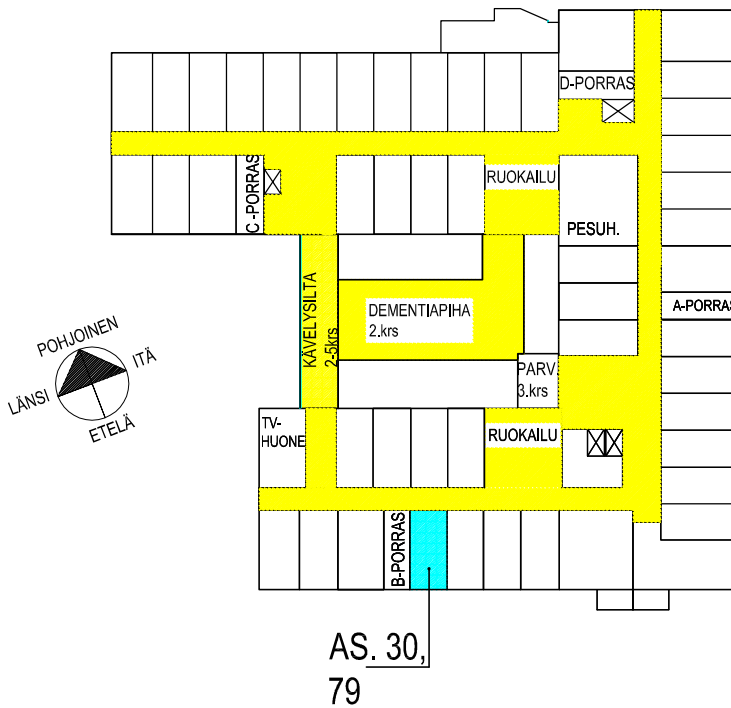

1H 24,5 m²
2 KERROS as. 30
3 KERROS as. 79

ENERGIATALO
ONNELANPOLKU
26.4.2013

ARKKITEHTITYÖ OY

BOMAN ◦ LINDSTRÖM ◦ VESANEN ◦ VIRTANEN

KULMAKATU 5
15140 LAHTI
puh 03 - 544 3200
fax 03 - 544 3222
keskus@arkkitehtityo.com