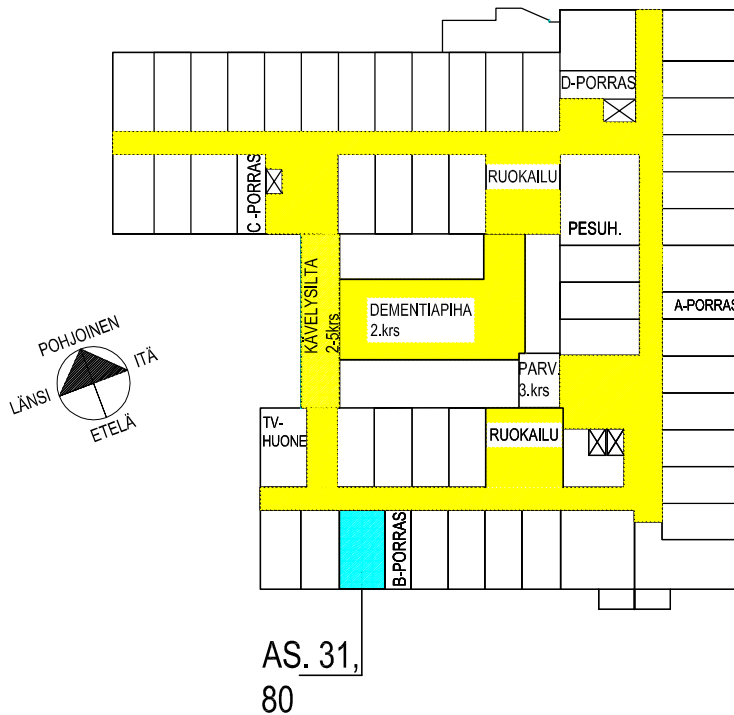

1H 30,0 m²

2 KERROS as. 31

3 KERROS as. 80

ENERGIATALO
ONNELANPOLKU

26.4.2013

ARKKITEHTITYÖ OY

BOMAN ◦ LINDSTRÖM ◦ VESANEN ◦ VIRTANEN

KULMAKATU 5
15140 LAHTI
puh 03 - 544 3200
fax 03 - 544 3222
keskus@arkkitehtityo.com