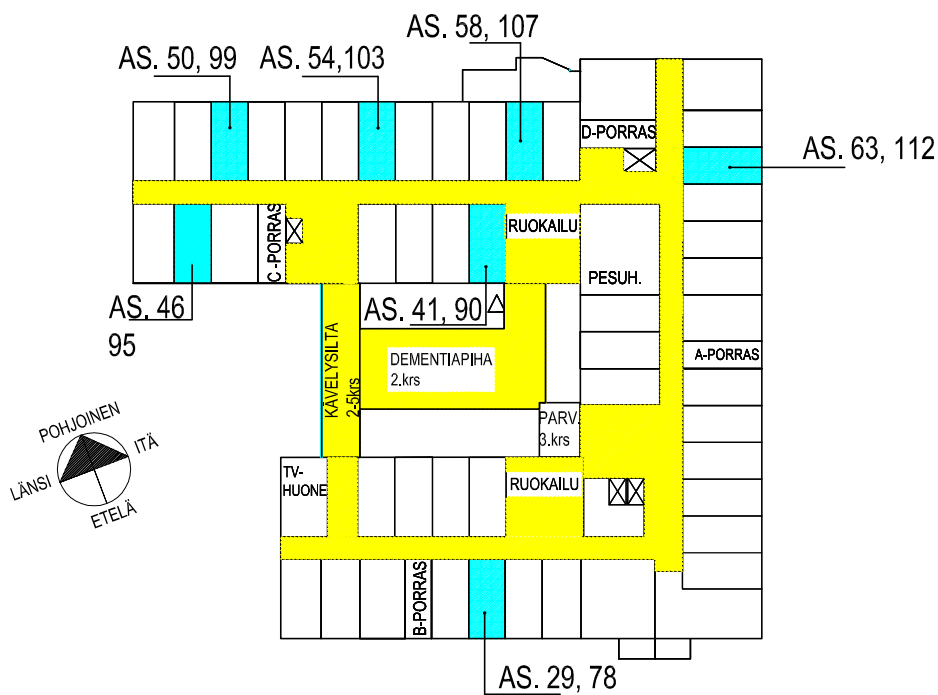

ARKKITEHTITYÖ OY

BOMAN ◦ LINDSTRÖM ◦ VESANEN ◦ VIRTANEN

KULMAKATU 5  
 15140 LAHTI  
 puh 03 - 544 3200  
 fax 03 - 544 3222  
 keskus@arkkitehtityo.com

Mittakaava 1:100

1H 24,0 m<sup>2</sup>  
2 KERROS  
3 KERROS