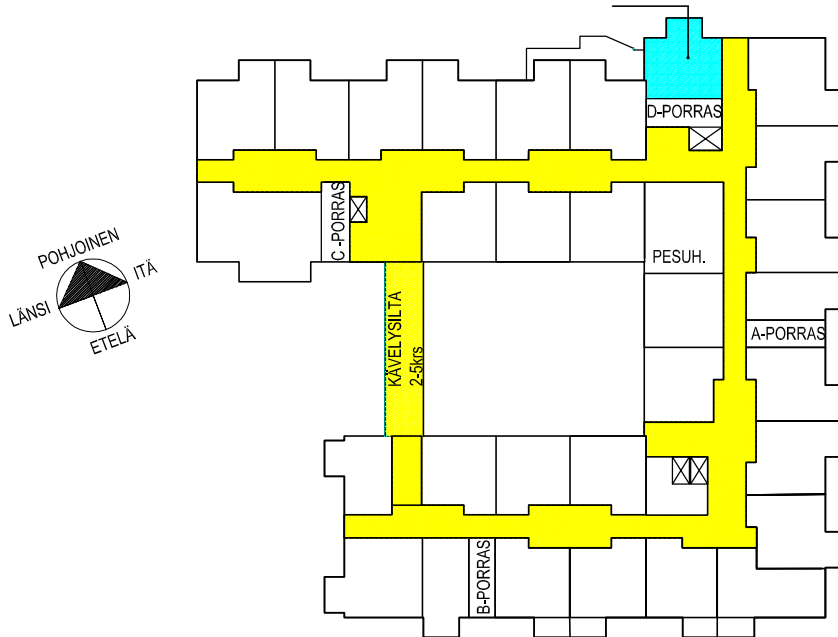

ARKKITEHTITYÖ OY

BOMAN ◦ LINDSTRÖM ◦ VESANEN ◦ VIRTANEN

KULMAKATU 5  
15140 LAHTI  
puh 03 - 544 3200  
fax 03 - 544 3222  
keskus@arkkitehtityo.com

Mittakaava 1:100

AS. 142, 172, 194

1H +KK 38,5 m<sup>2</sup>