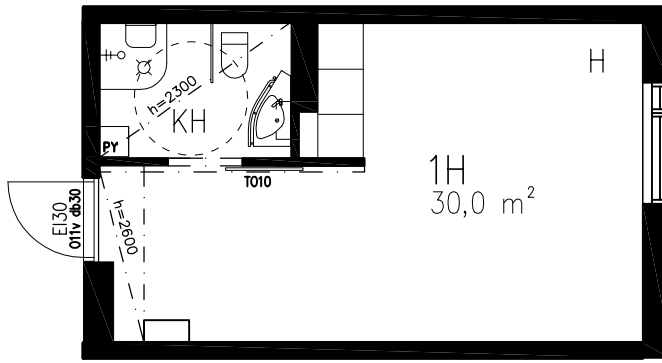

0 1 2 3m

Mittakaava 1:100