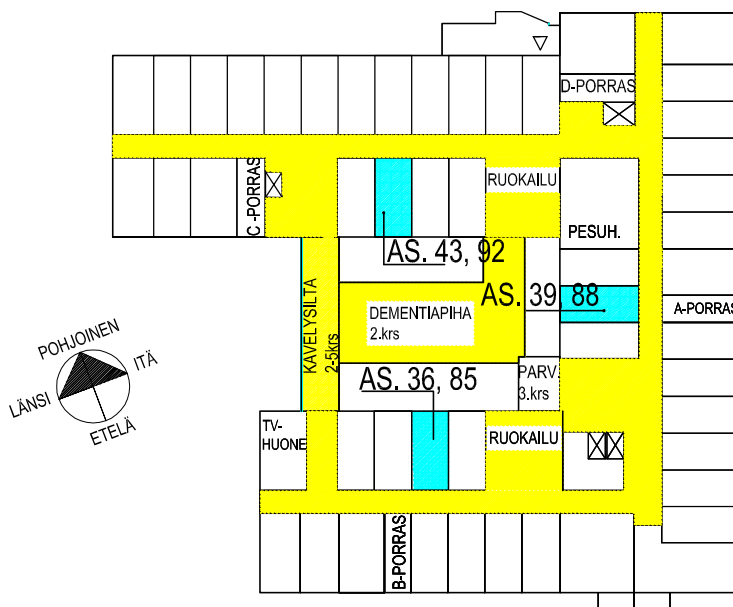

1H 24,5 m²

2 KERROS as. 36, 39, 43

3 KERROS as. 85, 88, 92

ENERGIATALO
ONNELANPOLKU
26.4.2013

ARKKITEHTITYÖ OY

BOMAN ◦ LINDSTRÖM ◦ VESANEN ◦ VIRTANEN

KULMAKATU 5
15140 LAHTI
puh 03 - 544 3200
fax 03 - 544 3222
keskus@arkkitehtityo.com