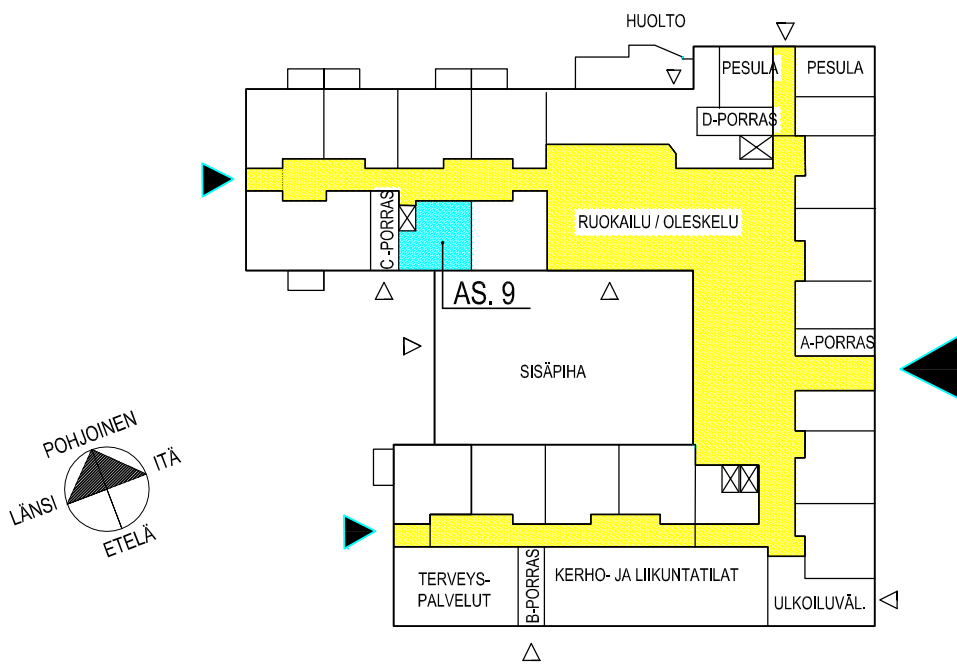

H+KK 38,0m²
1 KERROS as. 9

ENERGIATALO
ONNELANPOLKU
26.4.2013

ARKKITEHTITYÖ OY

BOMAN ° LINDSTRÖM ° VESANEN ° VIRTANEN

KULMAKATU 5
15140 LAHTI
puh 03 - 544 3200
fax 03 - 544 3222
keskus@arkkitehtityo.com