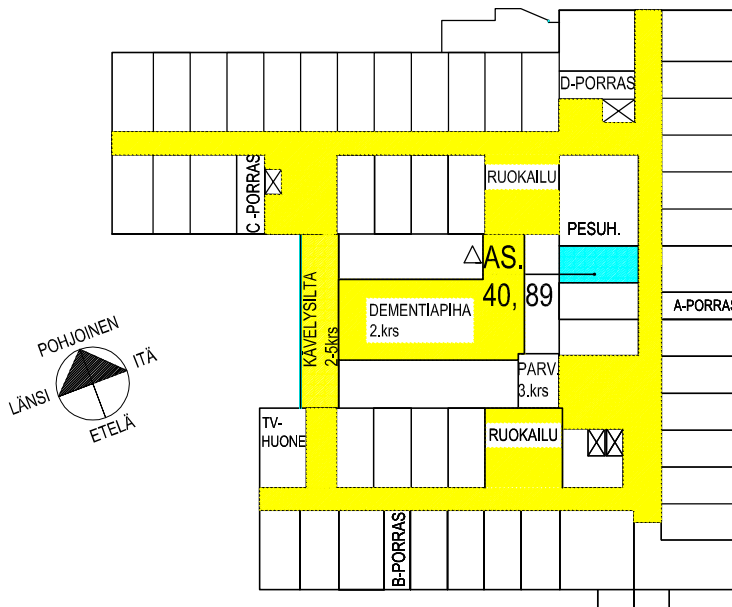

1H 24,5 m²
2 KERROS as. 40
3 KERROS as. 89

ENERGIATALO
ONNELANPOLKU
26.4.2013

ARKKITEHTITYÖ OY

BOMAN ◦ LINDSTRÖM ◦ VESANEN ◦ VIRTANEN

KULMAKATU 5
15140 LAHTI
puh 03 - 544 3200
fax 03 - 544 3222
keskus@arkkitehtityo.com