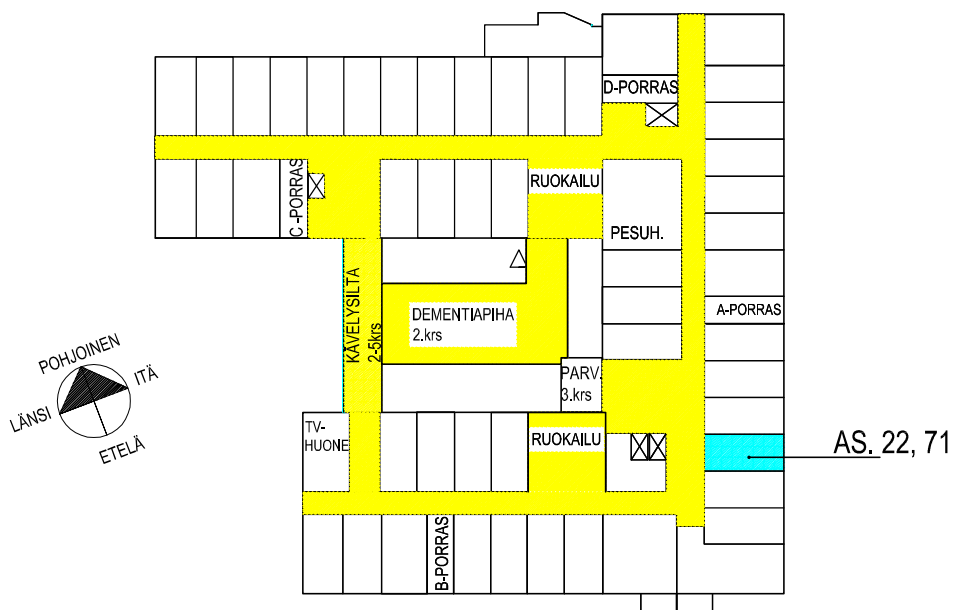

0 1 2 3m

Mittakaava 1:100

1H 24,5 m<sup>2</sup>  
 2 KERROS as. 22  
 3 KERROS as. 71

ENERGIATALO  
 ONNELANPOLKU  
 26.4.2013

ARKKITEHTITYÖ OY

BOMAN ◦ LINDSTRÖM ◦ VESANEN ◦ VIRTANEN

KULMAKATU 5  
 15140 LAHTI  
 puh 03 - 544 3200  
 fax 03 - 544 3222  
 keskus@arkkitehtityo.com