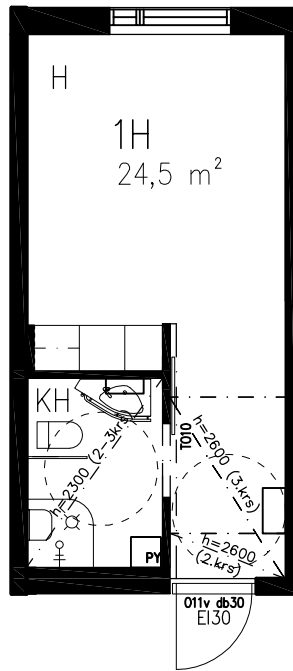

Mittakaava 1:100