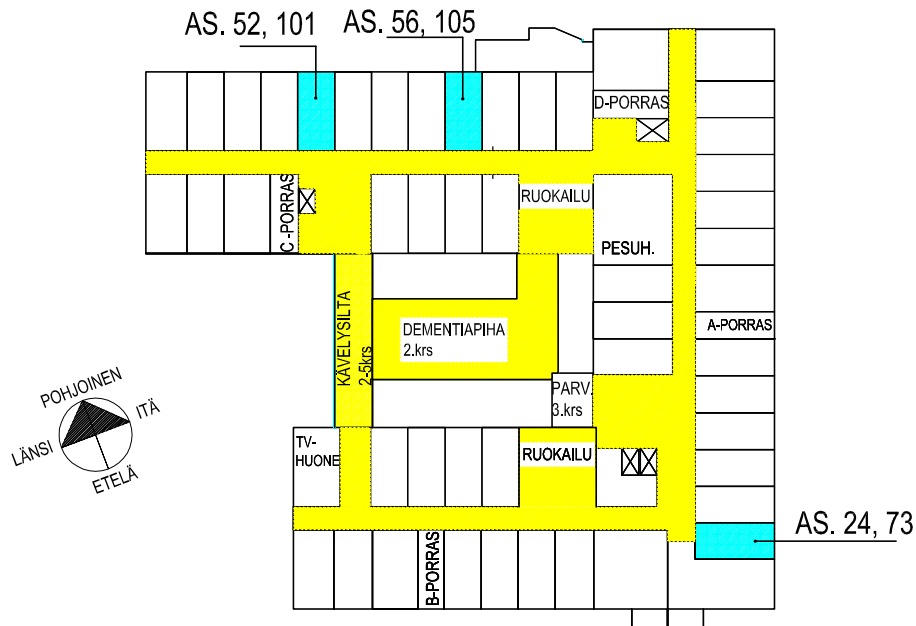

ENERGIATALO  
 ONNELANPOLKU  
 26.4.2013

ARKKITEHTITYÖ OY

BOMAN ° LINDSTRÖM ° VESANEN ° VIRTANEN

KULMAKATU 5  
 15140 LAHTI  
 puh 03 - 544 3200  
 fax 03 - 544 3222  
 keskus@arkkitehtityo.com

Mittakaava 1:100