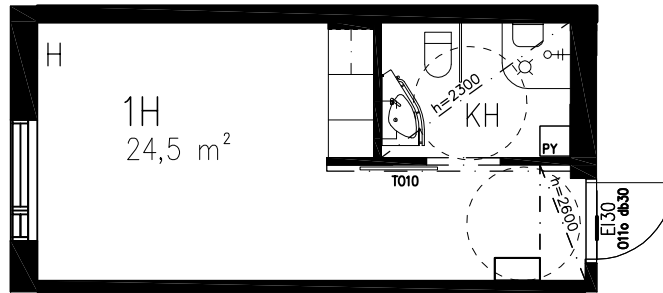

0 1 2 3m

Mittakaava 1:100

1H 30,0 m<sup>2</sup>  
 2 KERROS as. 45  
 3 KERROS as. 94

ENERGIATALO  
 ONNELANPOLKU  
 26.4.2013

ARKKITEHTITYÖ OY

BOMAN ◦ LINDSTRÖM ◦ VESANEN ◦ VIRTANEN

KULMAKATU 5  
 15140 LAHTI  
 puh 03 - 544 3200  
 fax 03 - 544 3222  
 keskus@arkkitehtityo.com