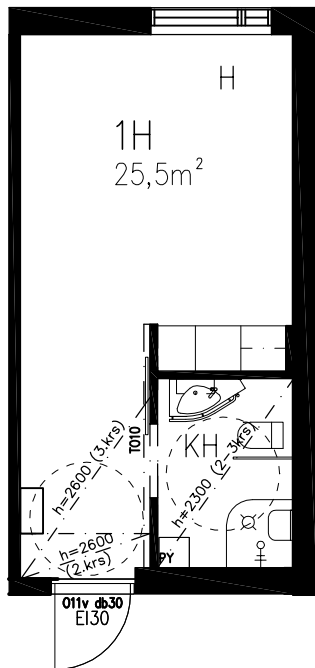

1H 25,5 m²

2 KERROS as. 59

3 KERROS as. 108

ENERGIATALO
ONNELANPOLKU

26.4.2013

ARKKITEHTITYÖ OY

BOMAN ◦ LINDSTRÖM ◦ VESANEN ◦ VIRTANEN

KULMAKATU 5
15140 LAHTI
puh 03 - 544 3200
fax 03 - 544 3222
keskus@arkkitehtityo.com