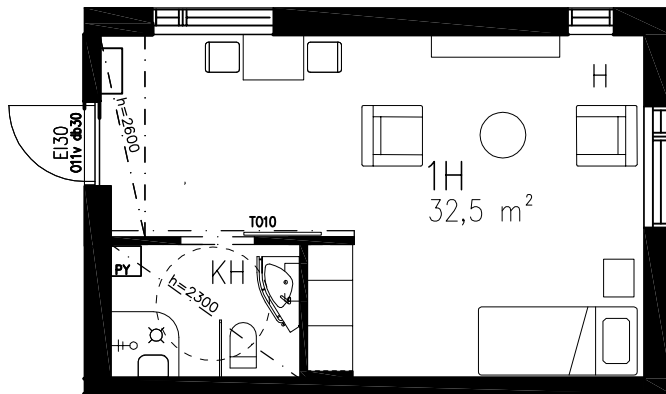

Mittakaava 1:100

1H 32,5 m<sup>2</sup>

2 KERROS as. 61

3 KERROS as. 110

ENERGIATALO  
ONNELANPOLKU

26.4.2013

ARKKITEHTITYÖ OY

BOMAN ◦ LINDSTRÖM ◦ VESANEN ◦ VIRTANEN