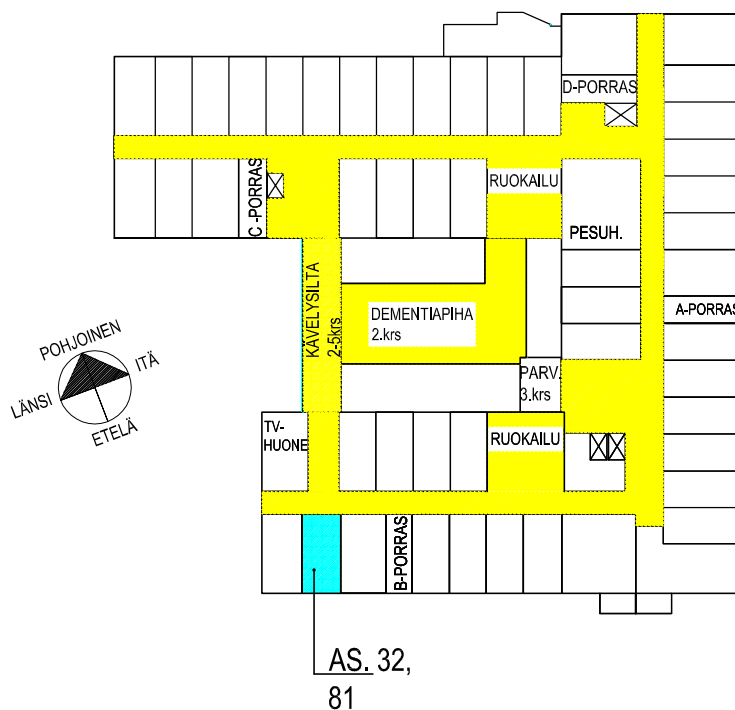

1H 24,5 m²
2 KERROS as. 32
3 KERROS as. 81

ENERGIATALO
ONNELANPOLKU
26.4.2013

ARKKITEHTITYÖ OY

BOMAN ◦ LINDSTRÖM ◦ VESANEN ◦ VIRTANEN

KULMAKATU 5
15140 LAHTI
puh 03 - 544 3200
fax 03 - 544 3222
keskus@arkkitehtityo.com