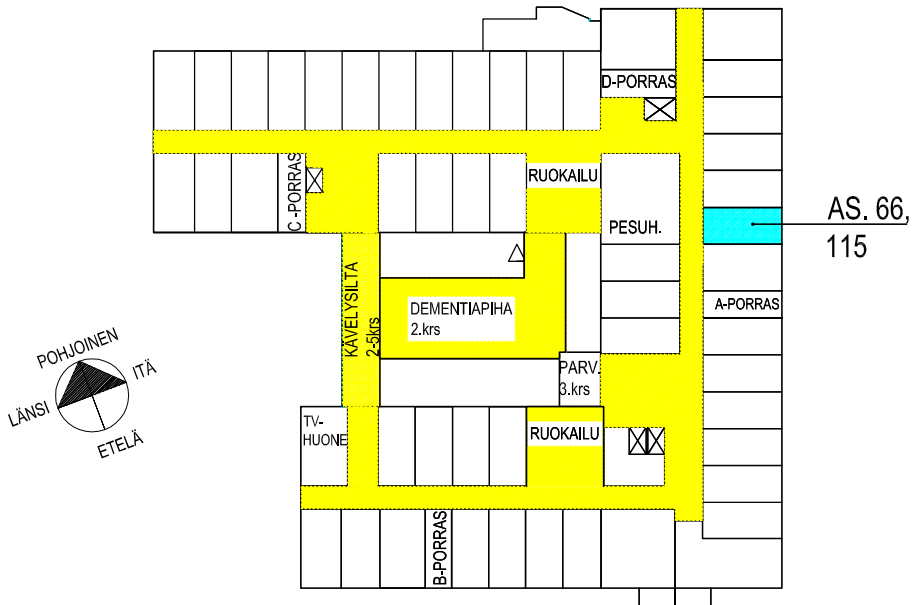

ARKKITEHTITYÖ OY

BOMAN ◦ LINDSTRÖM ◦ VESANEN ◦ VIRTANEN

KULMAKATU 5  
 15140 LAHTI  
 puh 03 - 544 3200  
 fax 03 - 544 3222  
 keskus@arkkitehtityo.com

Mittakaava 1:100

1H 24,5 m<sup>2</sup>  
 2 KERROS as. 66  
 3 KERROS as. 115