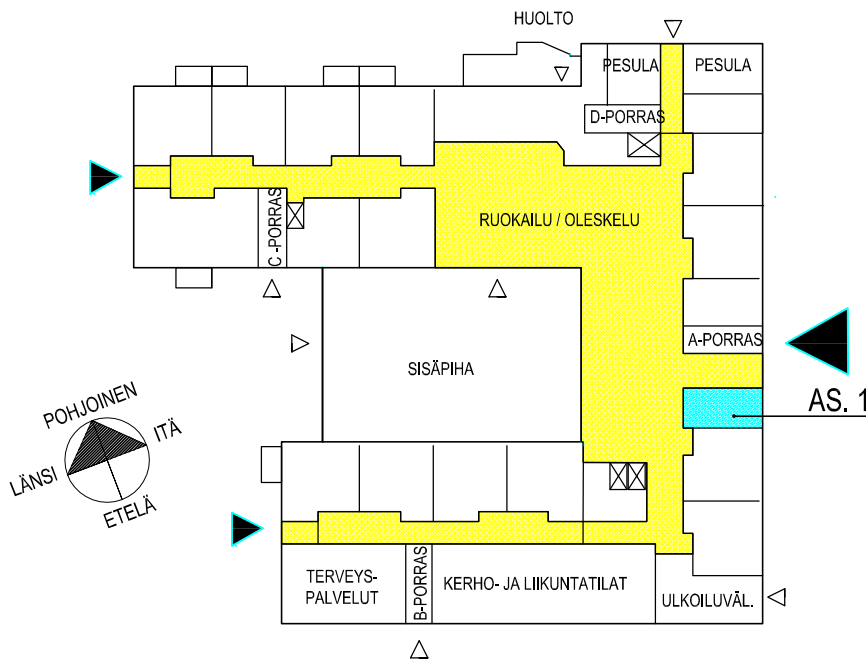

TUPAK 24,5m²
1 KERROS as.1

ENERGIATALO
ONNELANPOLKU
26.4.2013

ARKKITEHTITYÖ OY

BOMAN ° LINDSTRÖM ° VESANEN ° VIRTANEN

KULMAKATU 5
15140 LAHTI
puh 03 - 544 3200
fax 03 - 544 3222
keskus@arkkitehtityo.com