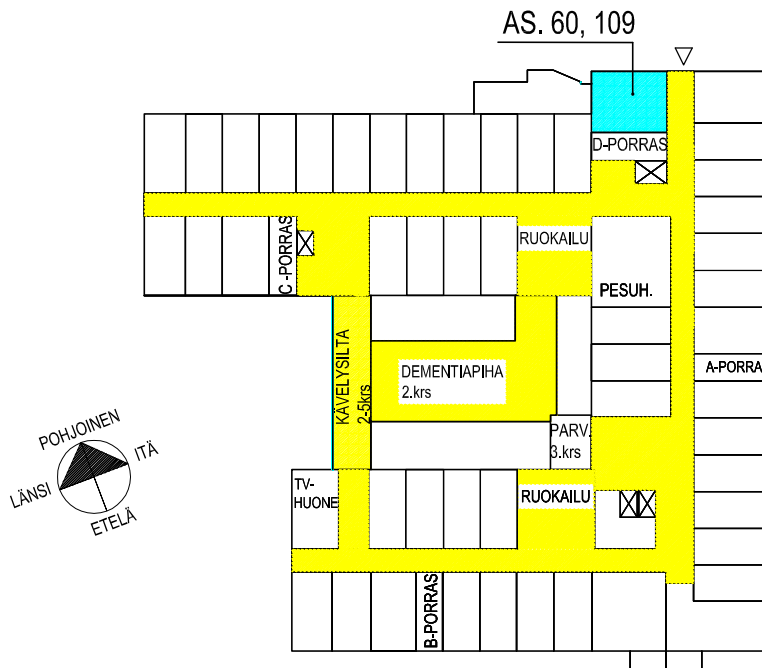

1H 38,5 m²
2 KERROS as. 60
3 KERROS as. 109

ENERGIATALO
ONNELANPOLKU
26.4.2013

ARKKITEHTITYÖ OY

BOMAN ◦ LINDSTRÖM ◦ VESANEN ◦ VIRTANEN

KULMAKATU 5
15140 LAHTI
puh 03 - 544 3200
fax 03 - 544 3222
keskus@arkkitehtityo.com