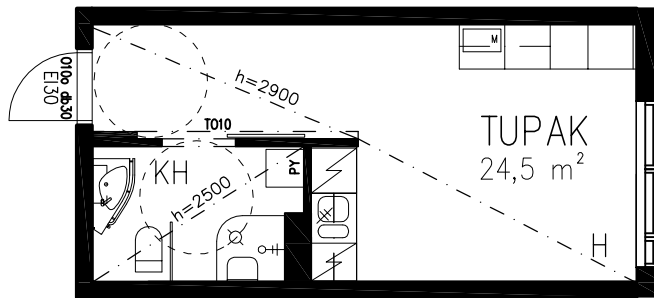

Mittakaava 1:100

TUPAK 24,0m<sup>2</sup>  
1 KERROS as. 15

ENERGIATALO  
ONNELANPOLKU  
26.4.2013

ARKKITEHTITYÖ OY

BOMAN ° LINDSTRÖM ° VESANEN ° VIRTANEN

KULMAKATU 5  
15140 LAHTI  
puh 03 - 544 3200  
fax 03 - 544 3222  
keskus@arkkitehtityo.com