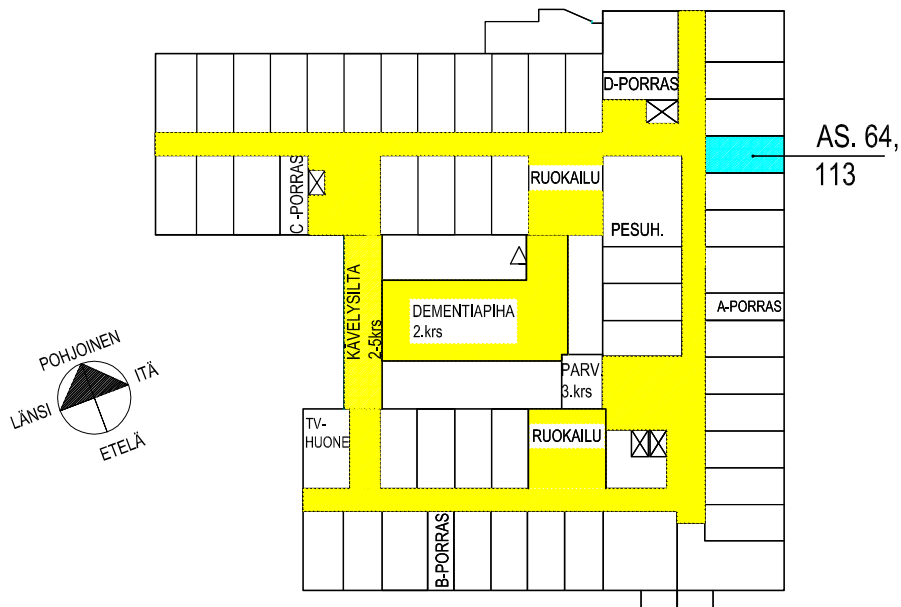

ENERGIATALO  
 ONNELANPOLKU  
 26.4.2013

ARKKITEHTITYÖ OY

BOMAN ◦ LINDSTRÖM ◦ VESANEN ◦ VIRTANEN

KULMAKATU 5  
 15140 LAHTI  
 puh 03 - 544 3200  
 fax 03 - 544 3222  
 keskus@arkkitehtityo.com

Mittakaava 1:100