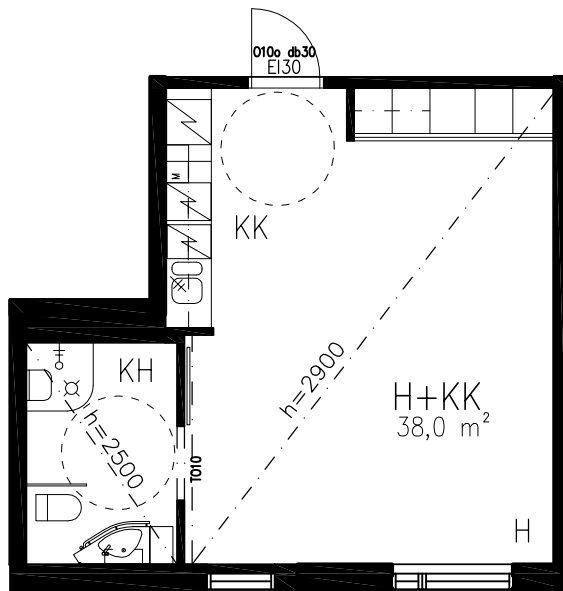

Mittakaava 1:100

TUPAK 24,5m<sup>2</sup>  
1 KERROS as.1

ENERGIATALO  
ONNELANPOLKU  
26.4.2013

ARKKITEHTITYÖ OY

BOMAN ° LINDSTRÖM ° VESANEN ° VIRTANEN

KULMAKATU 5  
15140 LAHTI  
puh 03 - 544 3200  
fax 03 - 544 3222  
keskus@arkkitehtityo.com