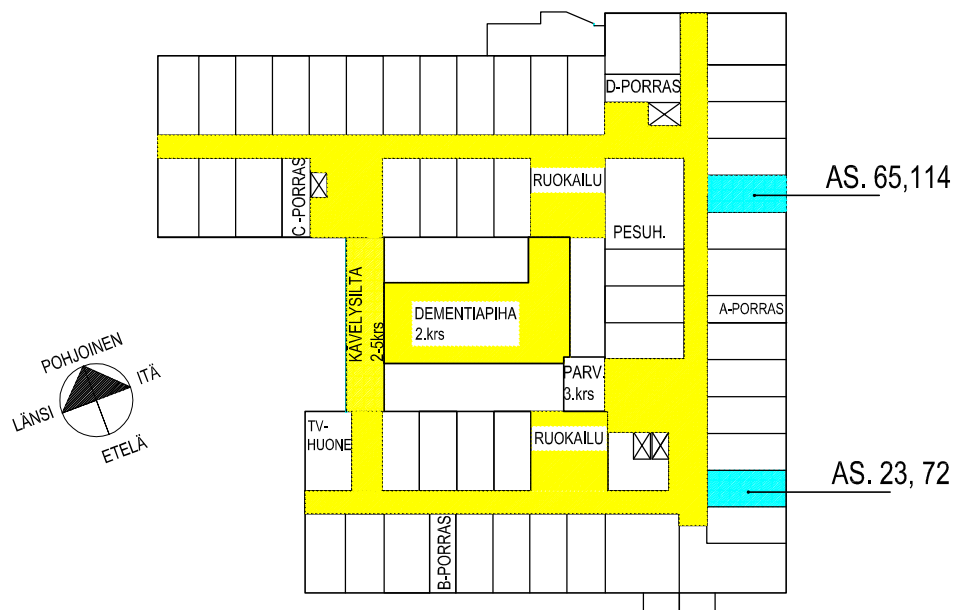

1H 24,5 m²

2 KERROS as. 23, 65

3 KERROS as. 72,114

ENERGIATALO
ONNELANPOLKU

26.4.2013

ARKKITEHTITYÖ OY

BOMAN ° LINDSTRÖM ° VESANEN ° VIRTANEN

KULMAKATU 5
15140 LAHTI
puh 03 - 544 3200
fax 03 - 544 3222
keskus@arkkitehtityo.com