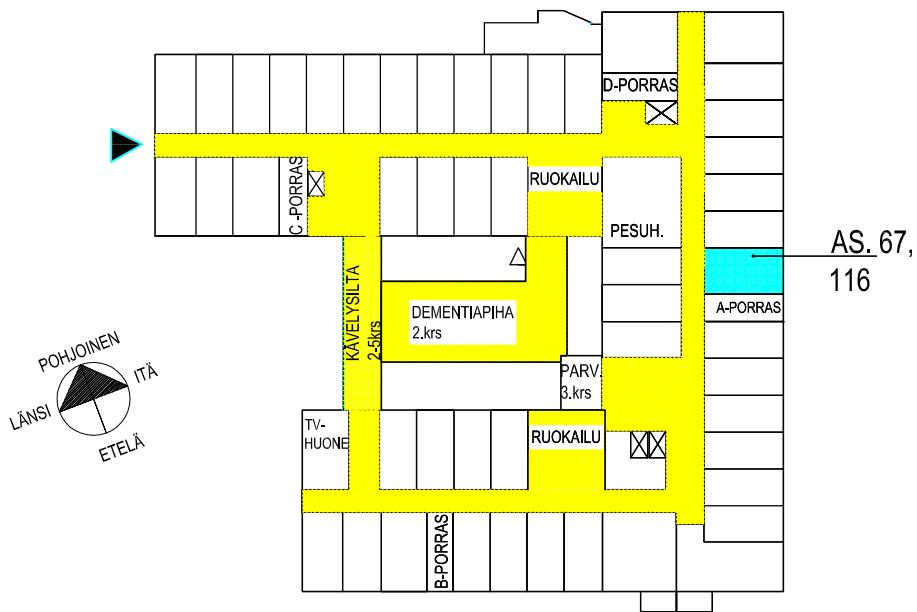

1H 30,0 m²
2 KERROS as. 67
3 KERROS as. 116

ENERGIATALO
ONNELANPOLKU
26.4.2013

ARKKITEHTITYÖ OY

BOMAN ◦ LINDSTRÖM ◦ VESANEN ◦ VIRTANEN

KULMAKATU 5
15140 LAHTI
puh 03 - 544 3200
fax 03 - 544 3222
keskus@arkkitehtityo.com