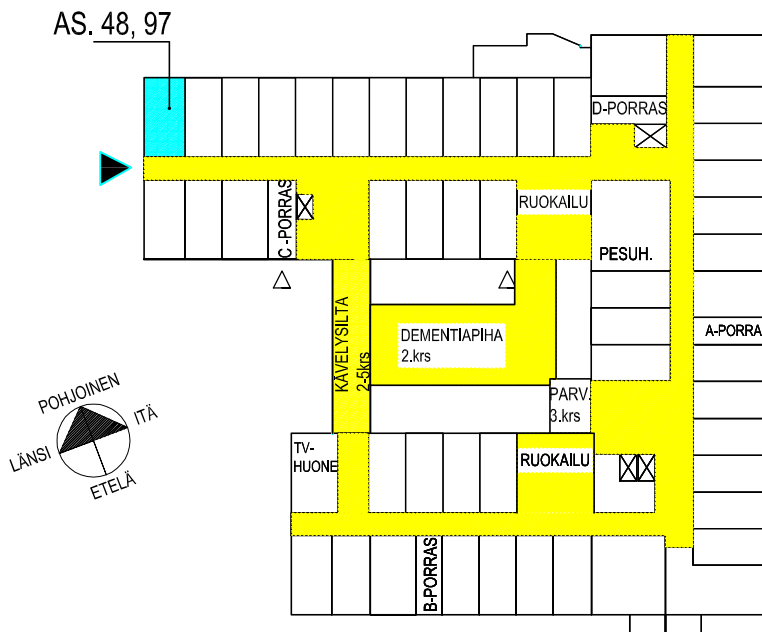

1H 25,5 m²
2 KERROS as. 48
3 KERROS as. 97

ENERGIATALO
ONNELANPOLKU
26.4.2013

ARKKITEHTITYÖ OY

BOMAN ◦ LINDSTRÖM ◦ VESANEN ◦ VIRTANEN

KULMAKATU 5
15140 LAHTI
puh 03 - 544 3200
fax 03 - 544 3222
keskus@arkkitehtityo.com