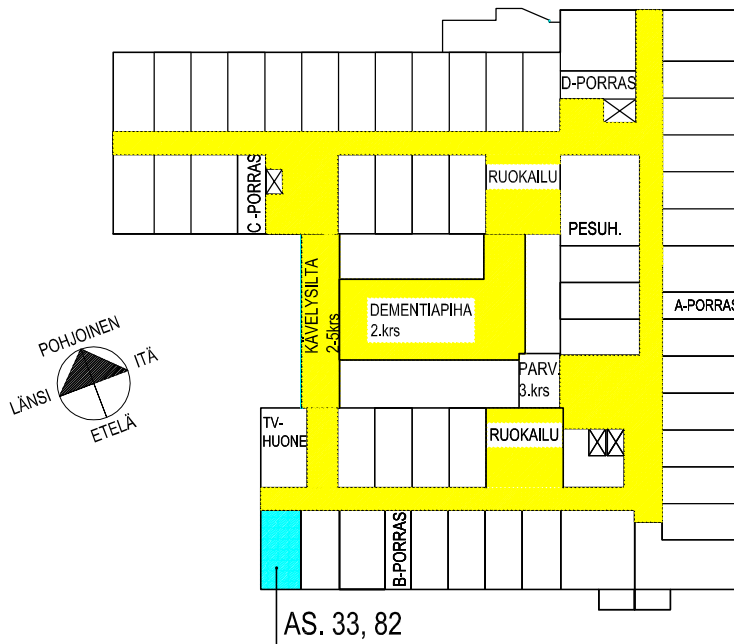

1H 25,5 m²
2 KERROS as. 33
3 KERROS as. 82

ENERGIATALO
ONNELANPOLKU
26.4.2013

ARKKITEHTITYÖ OY

BOMAN ◦ LINDSTRÖM ◦ VESANEN ◦ VIRTANEN

KULMAKATU 5
15140 LAHTI
puh 03 - 544 3200
fax 03 - 544 3222
keskus@arkkitehtityo.com