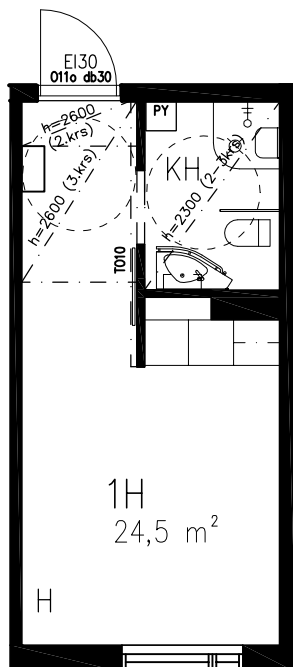

0 1 2 3m

Mittakaava 1:100

1H 24,5 m<sup>2</sup>

2 KERROS as. 23, 65

3 KERROS as. 72,114

ENERGIATALO  
ONNELANPOLKU

26.4.2013

ARKKITEHTITYÖ OY

0 1 2 3m  
Mittakaava 1:100

1H 25,5 m<sup>2</sup>  
2 KERROS as. 33  
3 KERROS as. 82

ENERGIATALO  
ONNELANPOLKU  
26.4.2013

ARKKITEHTITYÖ OY

BOMAN ◦ LINDSTRÖM ◦ VESANEN ◦ VIRTANEN

KULMAKATU 5  
15140 LAHTI  
puh 03 - 544 3200  
fax 03 - 544 3222  
keskus@arkkitehtityo.com