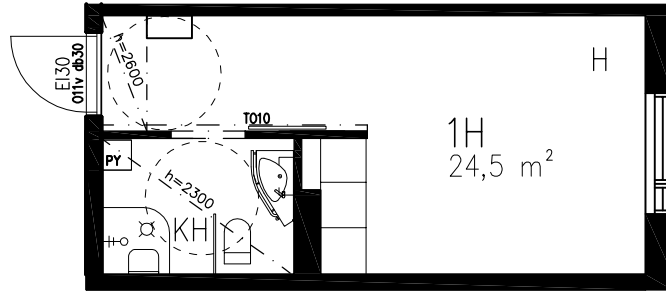

Mittakaava 1:100