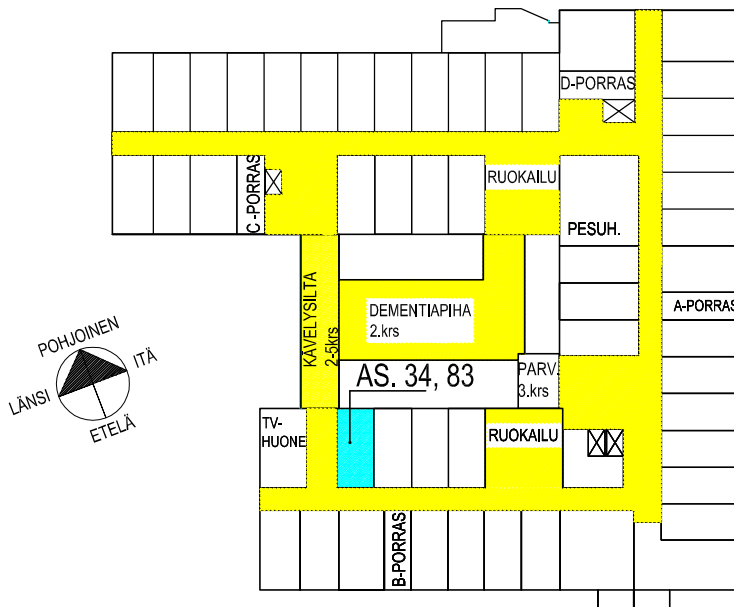

ENERGIATALO  
 ONNELANPOLKU  
 26.4.2013

ARKKITEHTITYÖ OY

BOMAN ◦ LINDSTRÖM ◦ VESANEN ◦ VIRTANEN

KULMAKATU 5  
 15140 LAHTI  
 puh 03 - 544 3200  
 fax 03 - 544 3222  
 keskus@arkkitehtityo.com

Mittakaava 1:100