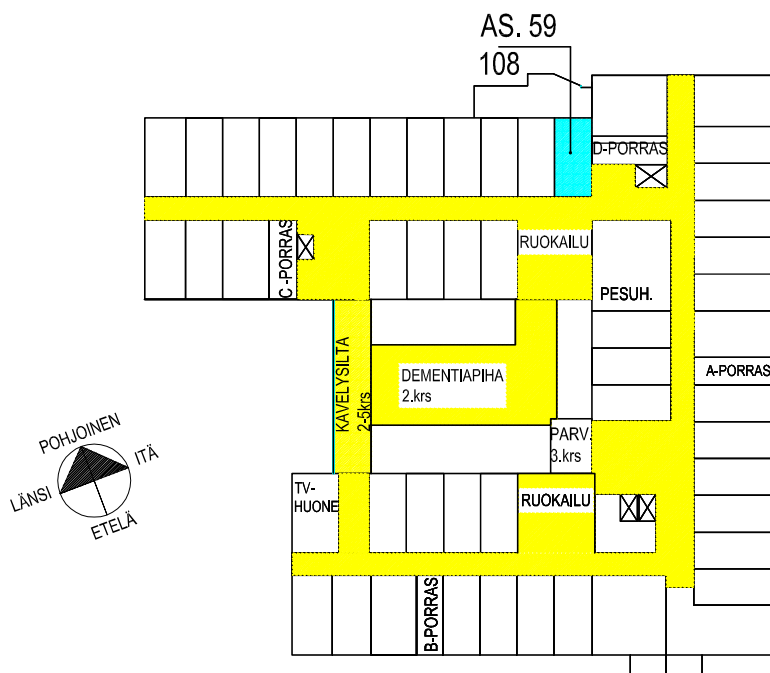

ARKKITEHTITYÖ OY

BOMAN ◦ LINDSTRÖM ◦ VESANEN ◦ VIRTANEN

KULMAKATU 5  
 15140 LAHTI  
 puh 03 - 544 3200  
 fax 03 - 544 3222  
 keskus@arkkitehtityo.com

Mittakaava 1:100

1H 25,5 m<sup>2</sup>

2 KERROS as. 59