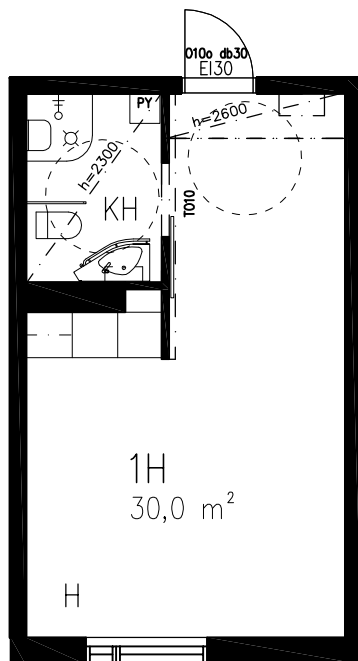

0 1 2 3m

Mittakaava 1:100