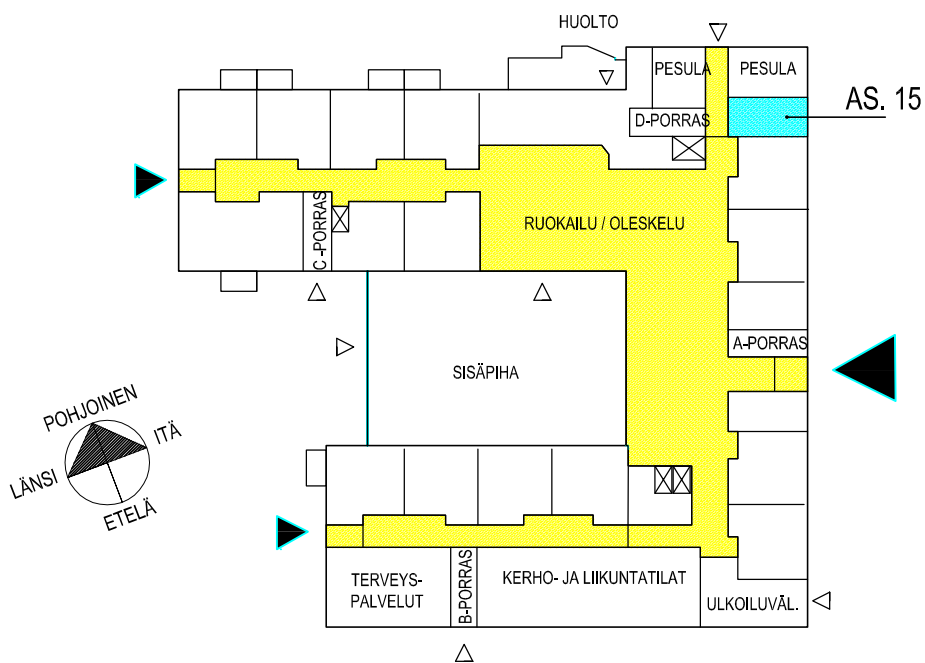

TUPAK 24,0m²
1 KERROS as. 15

ENERGIATALO
ONNELANPOLKU
26.4.2013

ARKKITEHTITYÖ OY

BOMAN ° LINDSTRÖM ° VESANEN ° VIRTANEN

KULMAKATU 5
15140 LAHTI
puh 03 - 544 3200
fax 03 - 544 3222
keskus@arkkitehtityo.com