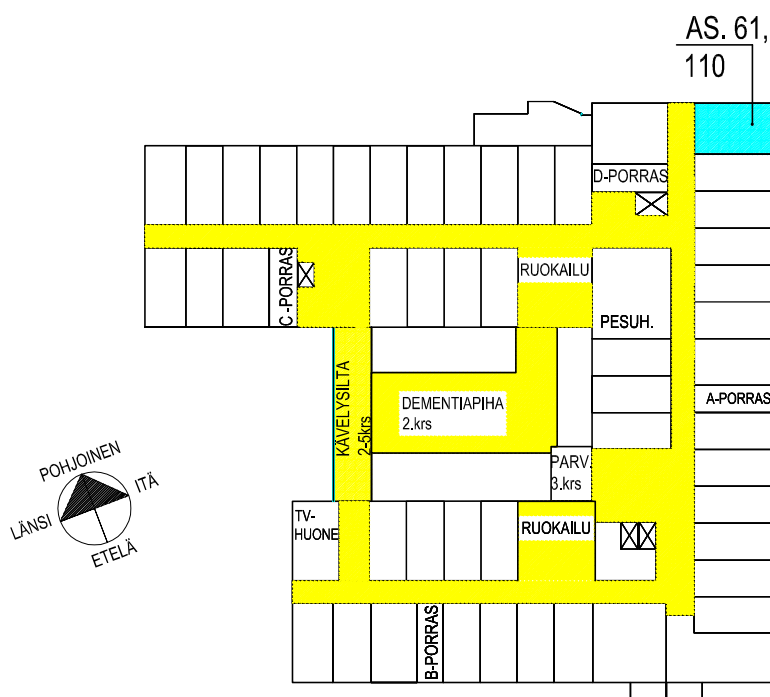

Mittakaava 1:100