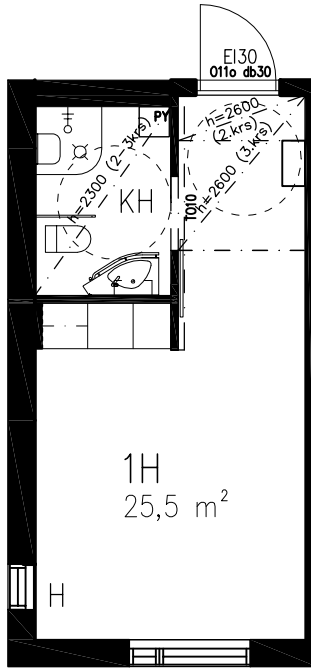

0 1 2 3m
Mittakaava 1:100