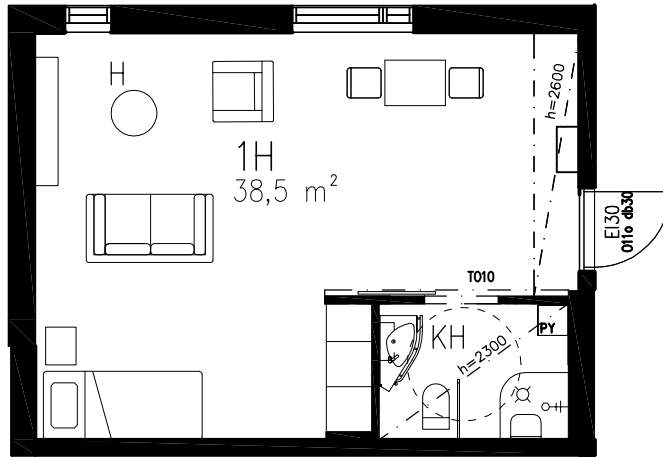

0 1 2 3m

Mittakaava 1:100