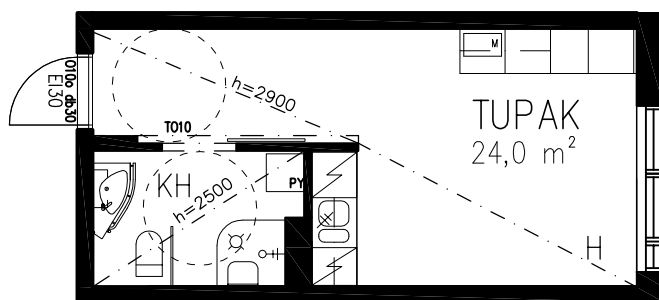

1H 24,5 m<sup>2</sup>  
 2 KERROS  
 3 KERROS

as. 24, 52, 56  
 as. 73, 101, 105

ENERGIATALO  
 ONNELANPOLKU  
 26.4.2013

ARKKITEHTITYÖ OY

BOMAN ◦ LINDSTRÖM ◦ VESANEN ◦ VIRTANEN

KULMAKATU 5  
 15140 LAHTI  
 puh 03 - 544 3200  
 fax 03 - 544 3222  
 keskus@arkkitehtityo.com