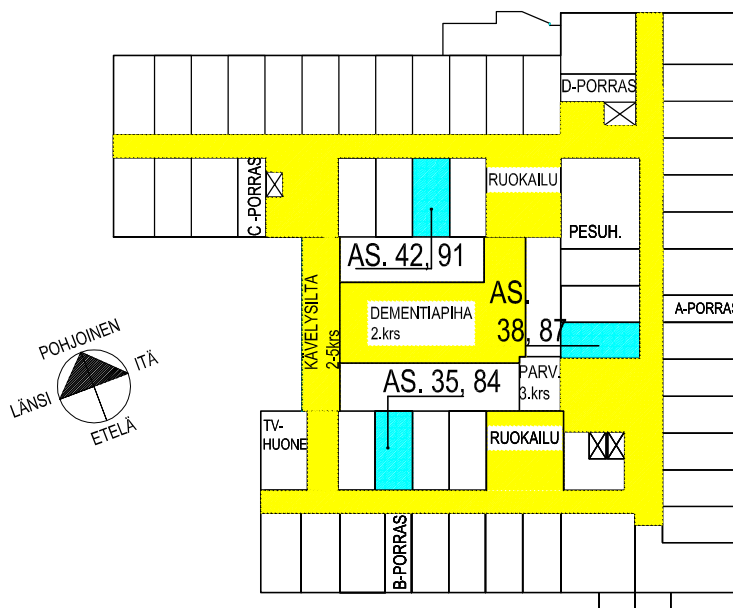

ARKKITEHTITYÖ OY

BOMAN ◦ LINDSTRÖM ◦ VESANEN ◦ VIRTANEN

KULMAKATU 5  
15140 LAHTI  
puh 03 - 544 3200  
fax 03 - 544 3222  
keskus@arkkitehtityo.com

Mittakaava 1:100

1H 24,5 m<sup>2</sup>  
 2 KERROS as. 35, 38, 42  
 3 KERROS as. 84, 87, 91