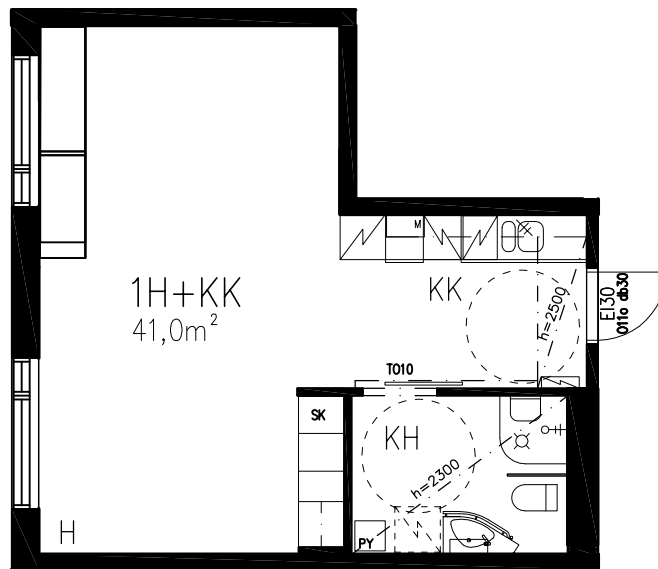

0 1 2 3m

Mittakaava 1:100