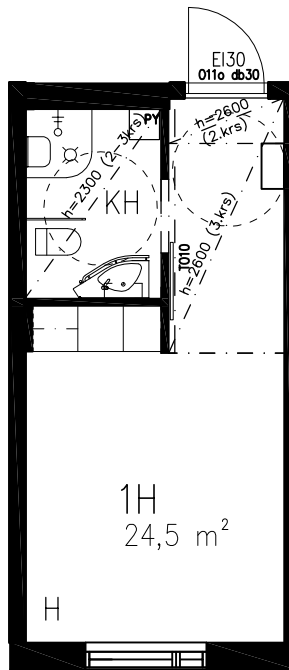

1H 24,5 m²
2 KERROS as. 30
3 KERROS as. 79

ENERGIATALO
ONNELANPOLKU
26.4.2013

ARKKITEHTITYÖ OY

BOMAN ◦ LINDSTRÖM ◦ VESANEN ◦ VIRTANEN

KULMAKATU 5
15140 LAHTI
puh 03 - 544 3200
fax 03 - 544 3222
keskus@arkkitehtityo.com