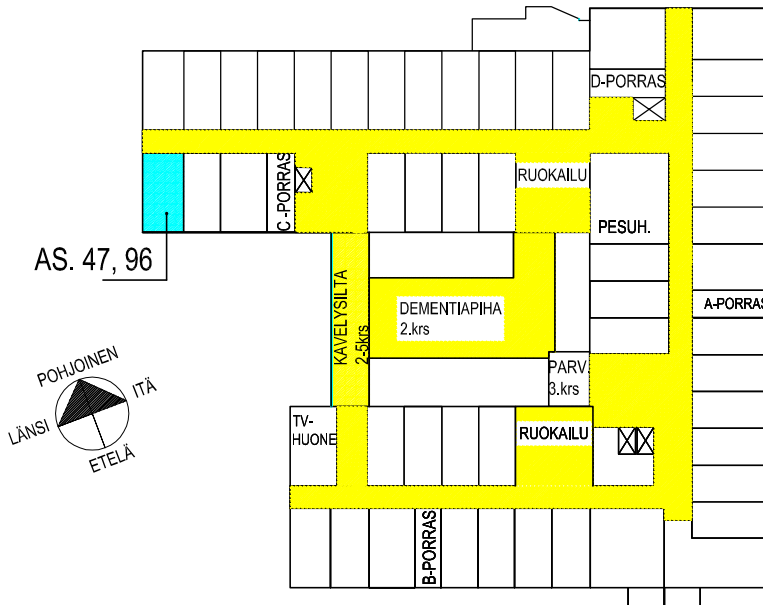

1H 24,5 m²
2 KERROS as. 47
3 KERROS as. 96

ENERGIATALO
ONNELANPOLKU
26.4.2013

ARKKITEHTITYÖ OY

BOMAN ◦ LINDSTRÖM ◦ VESANEN ◦ VIRTANEN

KULMAKATU 5
15140 LAHTI
puh 03 - 544 3200
fax 03 - 544 3222
keskus@arkkitehtityo.com