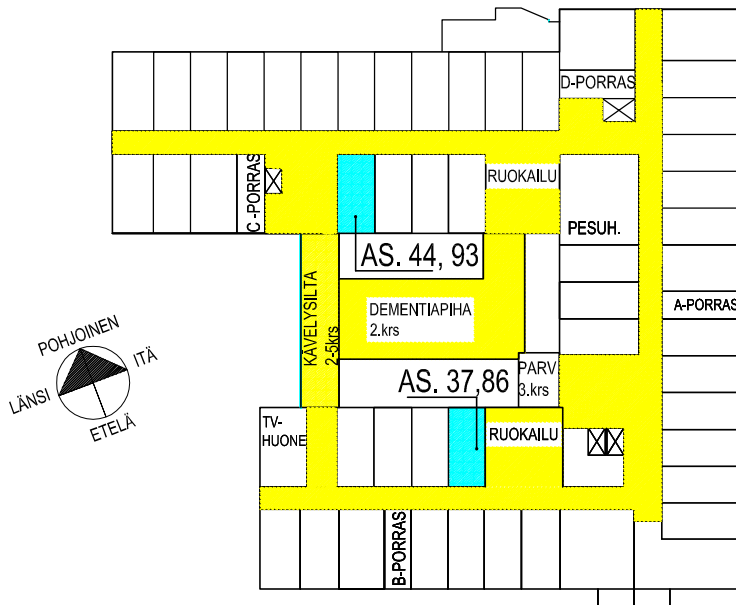

1H 24,0 m²

2 KERROS as. 37, 44

3 KERROS as. 86, 93

ENERGIATALO
ONNELANPOLKU
26.4.2013

ARKKITEHTITYÖ OY

BOMAN ◦ LINDSTRÖM ◦ VESANEN ◦ VIRTANEN

KULMAKATU 5
15140 LAHTI
puh 03 - 544 3200
fax 03 - 544 3222
keskus@arkkitehtityo.com