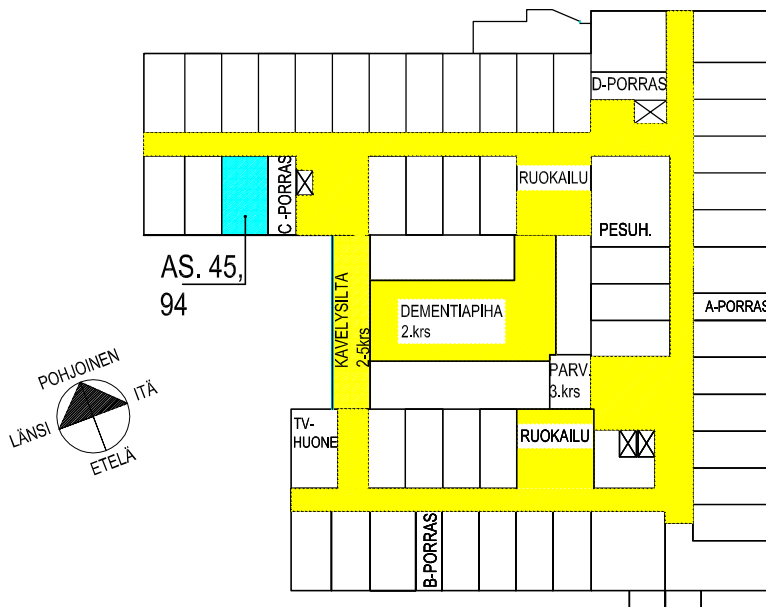

1H 30,0 m²
2 KERROS as. 45
3 KERROS as. 94

ENERGIATALO
ONNELANPOLKU
26.4.2013

ARKKITEHTITYÖ OY

BOMAN ◦ LINDSTRÖM ◦ VESANEN ◦ VIRTANEN

KULMAKATU 5
15140 LAHTI
puh 03 - 544 3200
fax 03 - 544 3222
keskus@arkkitehtityo.com