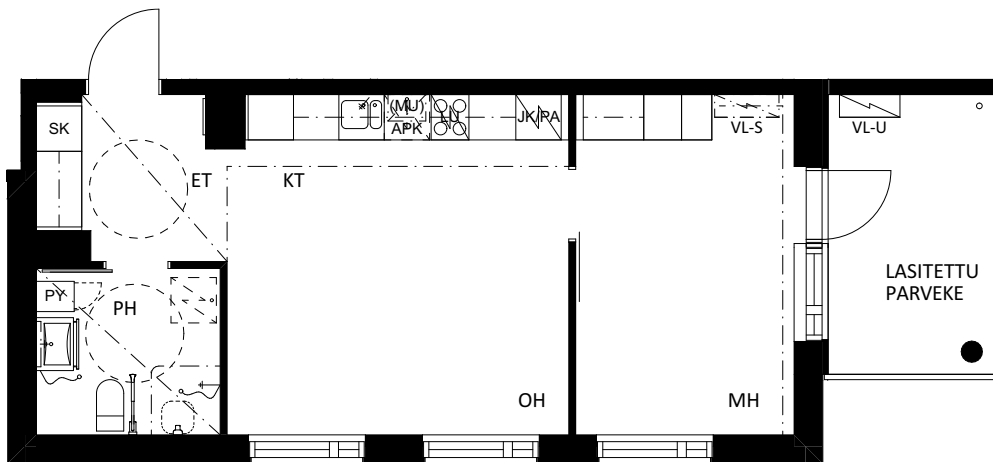

HUONEISTOPOHJA

Lahden vanhusten asuntosäätiö / As. Oy Lahden Saimaankatu 29 C

1H + KT 37,5 m²

ASUNTO 04, 1.krs

-  VIILENNYSLAITE, SISÄYKSIKKÖ
-  VIILENNYSLAITE, ULKOYKSIKKÖ

HUONEISTOPOHJA

Lahden vanhusten asuntosäätiö / As. Oy Lahden Saimaankatu 29 C

1H + KT 33,5 m²

ASUNNOT

05,	2.krs
15,	3.krs
25,	4.krs
35,	5.krs
45,	6.krs
55,	7.krs

 VIILENNYSLAITE, SISÄYKSIKKÖ
 VIILENNYSLAITE, ULKOYKSIKKÖ

0 5 m

HUONEISTOPOHJA

Lahden vanhusten asuntosäätiö / As. Oy Lahden Saimaankatu 29 C

2H + KT 44,5 m²

ASUNNOT
06, 2.krs
16, 3.krs
26, 4.krs
36, 5.krs
46, 6.krs
56, 7.krs

 VIILENNYSLAITE, SISÄYKSIKKÖ

 VIILENNYSLAITE, ULKOYKSIKKÖ

0 5 m

HUONEISTOPOHJA

Lahden vanhusten asuntosäätiö / As. Oy Lahden Saimaankatu 29 C

2H + KT 48,5 m²

ASUNNOT
07, 2.krs
17, 3.krs
27, 4.krs
37, 5.krs
47, 6.krs
57, 7.krs

 VIILENNYSLAITE, SISÄYKSIKKÖ

 VIILENNYSLAITE, ULKOYKSIKKÖ

0 5 m

HUONEISTOPOHJA

Lahden vanhusten asuntosäätiö / As. Oy Lahden Saimaankatu 29 C