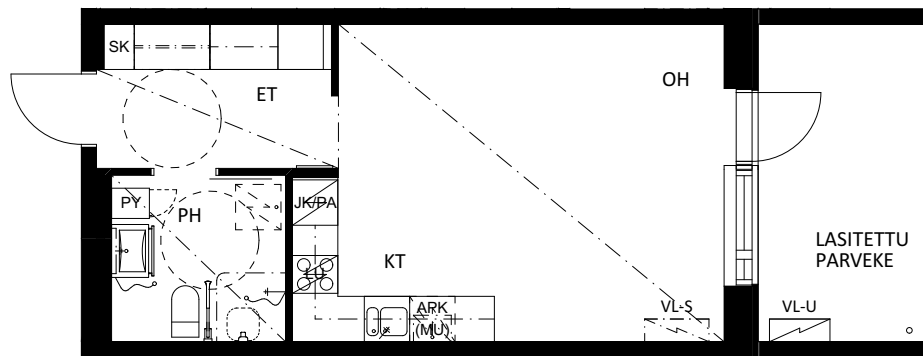

Lahden vanhusten asuntosäätiö / As. Oy Lahden Saimaankatu 29 C

2H + KT 47,0 m²

ASUNTO 01, 1.krs

-  VIILENNYSLAITE, SISÄYKSIKKÖ
-  VIILENNYSLAITE, ULKOYKSIKKÖ

HUONEISTOPOHJA

Lahden vanhusten asuntosäätiö / As. Oy Lahden Saimaankatu 29 C

1H + KT 34,5 m²

ASUNTO 02, 1.krs

-  VIILENNYSLAITE, SISÄYKSIKKÖ
-  VIILENNYSLAITE, ULKOYKSIKKÖ

HUONEISTOPOHJA

Lahden vanhusten asuntosäätiö / As. Oy Lahden Saimaankatu 29 C

1H + KT 37,0 m²

ASUNTO 03, 1.krs

-  VIILENNYSLAITE, SISÄYKSIKKÖ
-  VIILENNYSLAITE, ULKOYKSIKKÖ

HUONEISTOPOHJA

Lahden vanhusten asuntosäätiö / As. Oy Lahden Saimaankatu 29 C

1H + KT 37,5 m²

ASUNTO 04, 1.krs

-  VIILENNYSLAITE, SISÄYKSIKKÖ
-  VIILENNYSLAITE, ULKOYKSIKKÖ

HUONEISTOPOHJA

Lahden vanhusten asuntosäätiö / As. Oy Lahden Saimaankatu 29 C