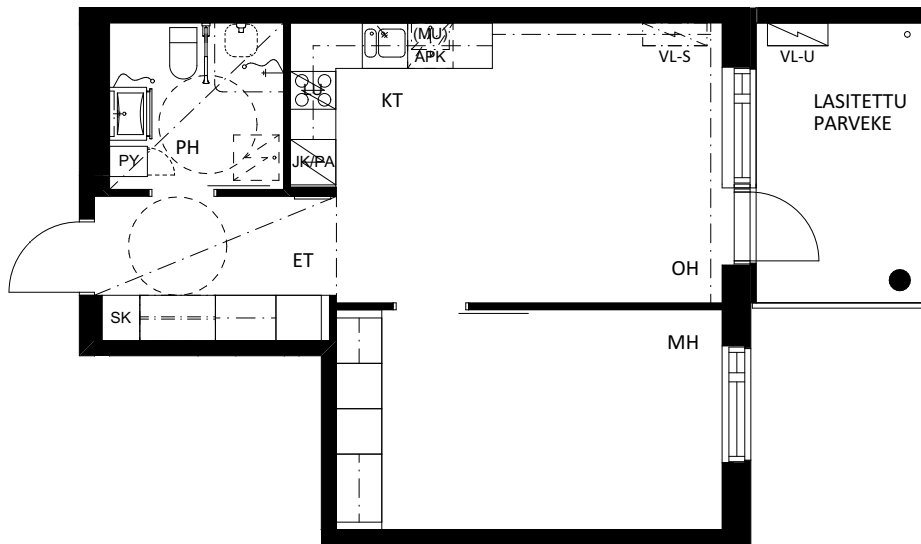

1H + KT 37,0 m²

ASUNNOT	12, 2.krs
	22, 3.krs
	32, 4.krs
	42, 5.krs
	52, 6.krs
	62, 7.krs

-  VIILENNYSLAITE, SISÄYKSIKKÖ
-  VIILENNYSLAITE, ULKOYKSIKKÖ

0 5 m

HUONEISTOPOHJA

Lahden vanhusten asuntosäätiö / As. Oy Lahden Saimaankatu 29 C

1H + KT 34,5 m²

ASUNNOT

13,	2.krs
23,	3.krs
33,	4.krs
43,	5.krs
53,	6.krs
63,	7.krs

 VIILENNYSLAITE, SISÄYKSIKKÖ
 VIILENNYSLAITE, ULKOYKSIKKÖ

0 5 m

HUONEISTOPOHJA

Lahden vanhusten asuntosäätiö / As. Oy Lahden Saimaankatu 29 C

2H + KT 47,0 m²

ASUNNOT
14, 2.krs
24, 3.krs
34, 4.krs
44, 5.krs
54, 6.krs
64, 7.krs

-  VIILENNYSLAITE, SISÄYKSIKKÖ
-  VIILENNYSLAITE, ULKOYKSIKKÖ

HUONEISTOPOHJA