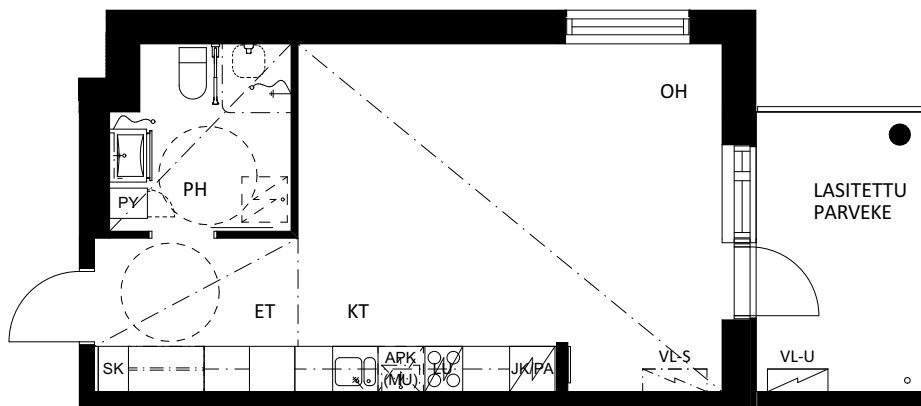

Lahden vanhusten asuntosäätiö / As. Oy Lahden Saimaankatu 29 C

2H + KT 47,0 m²

ASUNTO 01, 1.krs

-  VIILENNYSLAITE, SISÄYKSIKKÖ
-  VIILENNYSLAITE, ULKOYKSIKKÖ

HUONEISTOPOHJA

Lahden vanhusten asuntosäätiö / As. Oy Lahden Saimaankatu 29 C

1H + KT 34,5 m²

ASUNTO 02, 1.krs

-  VIILENNYSLAITE, SISÄYKSIKKÖ
-  VIILENNYSLAITE, ULKOYKSIKKÖ

HUONEISTOPOHJA

Lahden vanhusten asuntosäätiö / As. Oy Lahden Saimaankatu 29 C

1H + KT 37,0 m²

ASUNTO 03, 1.krs

-  VIILENNYSLAITE, SISÄYKSIKKÖ
-  VIILENNYSLAITE, ULKOYKSIKKÖ

HUONEISTOPOHJA

Lahden vanhusten asuntosäätiö / As. Oy Lahden Saimaankatu 29 C

1H + KT 37,5 m²

ASUNTO 04, 1.krs

-  VIILENNYSLAITE, SISÄYKSIKKÖ
-  VIILENNYSLAITE, ULKOYKSIKKÖ

HUONEISTOPOHJA

Lahden vanhusten asuntosäätiö / As. Oy Lahden Saimaankatu 29 C

1H + KT 33,5 m²

ASUNNOT

05,	2.krs
15,	3.krs
25,	4.krs
35,	5.krs
45,	6.krs
55,	7.krs

 VIILENNYSLAITE, SISÄYKSIKKÖ
 VIILENNYSLAITE, ULKOYKSIKKÖ

0 5 m

HUONEISTOPOHJA

Lahden vanhusten asuntosäätiö / As. Oy Lahden Saimaankatu 29 C