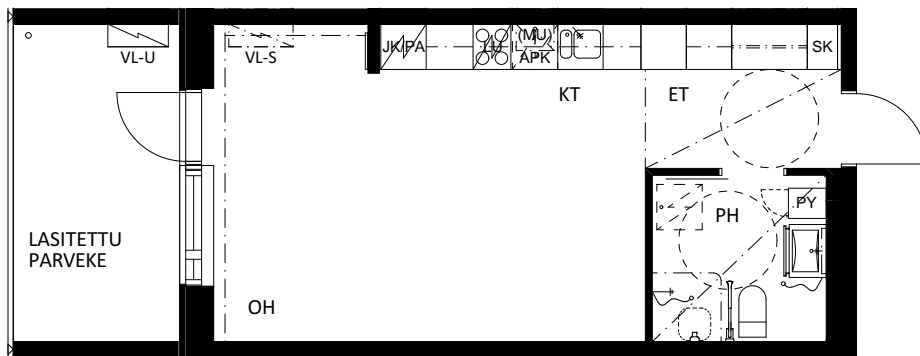

1H + KT 37,5 m²

ASUNNOT

08,	2.krs
18,	3.krs
28,	4.krs
38,	5.krs
48,	6.krs
58,	7.krs

 VIILENNYSLAITE, SISÄYKSIKKÖ
 VIILENNYSLAITE, ULKOYKSIKKÖ

0 5 m

HUONEISTOPOHJA

Lahden vanhusten asuntosäätiö / As. Oy Lahden Saimaankatu 29 C

1H + KT 34,5 m²

ASUNNOT
09, 2.krs
19, 3.krs
29, 4.krs
39, 5.krs
49, 6.krs
59, 7.krs

 VIILENNYSLAITE, SISÄYKSIKKÖ

 VIILENNYSLAITE, ULKOYKSIKKÖ

0 5 m

HUONEISTOPOHJA

Lahden vanhusten asuntosäätiö / As. Oy Lahden Saimaankatu 29 C

1H + KT 34,5 m²

ASUNNOT	10, 2.krs
	20, 3.krs
	30, 4.krs
	40, 5.krs
	50, 6.krs
	60, 7.krs

-  VIILENNYSLAITE, SISÄYKSIKKÖ
-  VIILENNYSLAITE, ULKOYKSIKKÖ

HUONEISTOPOHJA

Lahden vanhusten asuntosäätiö / As. Oy Lahden Saimaankatu 29 C

1H + KT 37,5 m²

ASUNNOT	11, 2.krs
	21, 3.krs
	31, 4.krs
	41, 5.krs
	51, 6.krs
	61, 7.krs

-  VIILENNYSLAITE, SISÄYKSIKKÖ
-  VIILENNYSLAITE, ULKOYKSIKKÖ

HUONEISTOPOHJA

Lahden vanhusten asuntosäätiö / As. Oy Lahden Saimaankatu 29 C