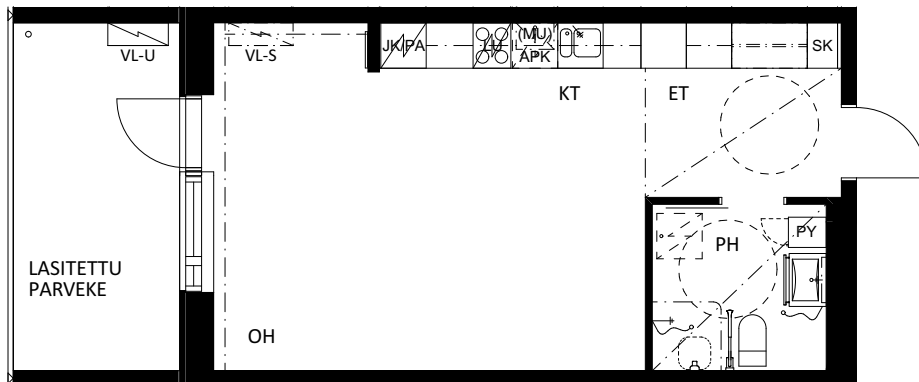

2H + KT 48,5 m²

ASUNNOT
07, 2.krs
17, 3.krs
27, 4.krs
37, 5.krs
47, 6.krs
57, 7.krs

 VIILENNYSLAITE, SISÄYKSIKKÖ

 VIILENNYSLAITE, ULKOYKSIKKÖ

0 5 m

HUONEISTOPOHJA

Lahden vanhusten asuntosäätiö / As. Oy Lahden Saimaankatu 29 C

1H + KT 37,5 m²

ASUNNOT

08,	2.krs
18,	3.krs
28,	4.krs
38,	5.krs
48,	6.krs
58,	7.krs

 VIILENNYSLAITE, SISÄYKSIKKÖ
 VIILENNYSLAITE, ULKOYKSIKKÖ

0 5 m

HUONEISTOPOHJA

Lahden vanhusten asuntosäätiö / As. Oy Lahden Saimaankatu 29 C

1H + KT 34,5 m²

ASUNNOT
09, 2.krs
19, 3.krs
29, 4.krs
39, 5.krs
49, 6.krs
59, 7.krs

 VIILENNYSLAITE, SISÄYKSIKKÖ

 VIILENNYSLAITE, ULKOYKSIKKÖ

0 5 m

HUONEISTOPOHJA

Lahden vanhusten asuntosäätiö / As. Oy Lahden Saimaankatu 29 C