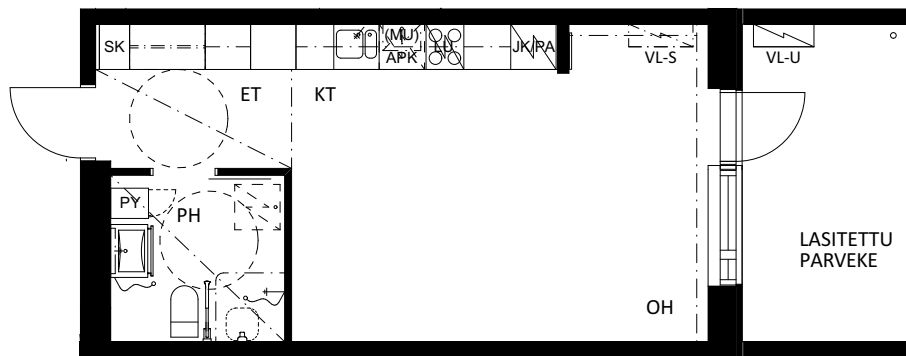

1H + KT 34,5 m²

ASUNTO 02, 1.krs

-  VIILENNYSLAITE, SISÄYKSIKKÖ
-  VIILENNYSLAITE, ULKOYKSIKKÖ

HUONEISTOPOHJA

Lahden vanhusten asuntosäätiö / As. Oy Lahden Saimaankatu 29 C

1H + KT 37,0 m²

ASUNTO 03, 1.krs

-  VIILENNYSLAITE, SISÄYKSIKKÖ
-  VIILENNYSLAITE, ULKOYKSIKKÖ

HUONEISTOPOHJA

Lahden vanhusten asuntosäätiö / As. Oy Lahden Saimaankatu 29 C

1H + KT 37,5 m²

ASUNTO 04, 1.krs

-  VIILENNYSLAITE, SISÄYKSIKKÖ
-  VIILENNYSLAITE, ULKOYKSIKKÖ

HUONEISTOPOHJA

Lahden vanhusten asuntosäätiö / As. Oy Lahden Saimaankatu 29 C

1H + KT 33,5 m²

ASUNNOT

05,	2.krs
15,	3.krs
25,	4.krs
35,	5.krs
45,	6.krs
55,	7.krs

 VIILENNYSLAITE, SISÄYKSIKKÖ
 VIILENNYSLAITE, ULKOYKSIKKÖ

0 5 m

HUONEISTOPOHJA

Lahden vanhusten asuntosäätiö / As. Oy Lahden Saimaankatu 29 C

2H + KT 44,5 m²

ASUNNOT
06, 2.krs
16, 3.krs
26, 4.krs
36, 5.krs
46, 6.krs
56, 7.krs

 VIILENNYSLAITE, SISÄYKSIKKÖ

 VIILENNYSLAITE, ULKOYKSIKKÖ

0 5 m

HUONEISTOPOHJA

Lahden vanhusten asuntosäätiö / As. Oy Lahden Saimaankatu 29 C