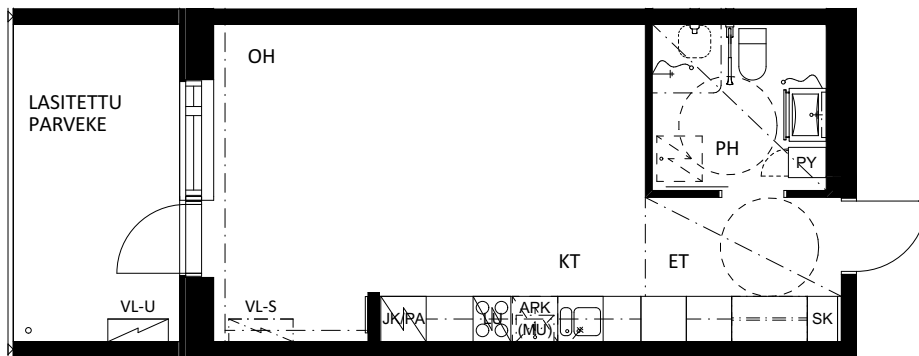

1H + KT 37,5 m²

ASUNNOT

08,	2.krs
18,	3.krs
28,	4.krs
38,	5.krs
48,	6.krs
58,	7.krs

 VIILENNYSLAITE, SISÄYKSIKKÖ
 VIILENNYSLAITE, ULKOYKSIKKÖ

0 5 m

HUONEISTOPOHJA

Lahden vanhusten asuntosäätiö / As. Oy Lahden Saimaankatu 29 C

1H + KT 34,5 m²

ASUNNOT
09, 2.krs
19, 3.krs
29, 4.krs
39, 5.krs
49, 6.krs
59, 7.krs

 VIILENNYSLAITE, SISÄYKSIKKÖ

 VIILENNYSLAITE, ULKOYKSIKKÖ

0 5 m

HUONEISTOPOHJA

Lahden vanhusten asuntosäätiö / As. Oy Lahden Saimaankatu 29 C

1H + KT 34,5 m²

ASUNNOT	10, 2.krs
	20, 3.krs
	30, 4.krs
	40, 5.krs
	50, 6.krs
	60, 7.krs

-  VIILENNYSLAITE, SISÄYKSIKKÖ
-  VIILENNYSLAITE, ULKOYKSIKKÖ

HUONEISTOPOHJA

Lahden vanhusten asuntosäätiö / As. Oy Lahden Saimaankatu 29 C