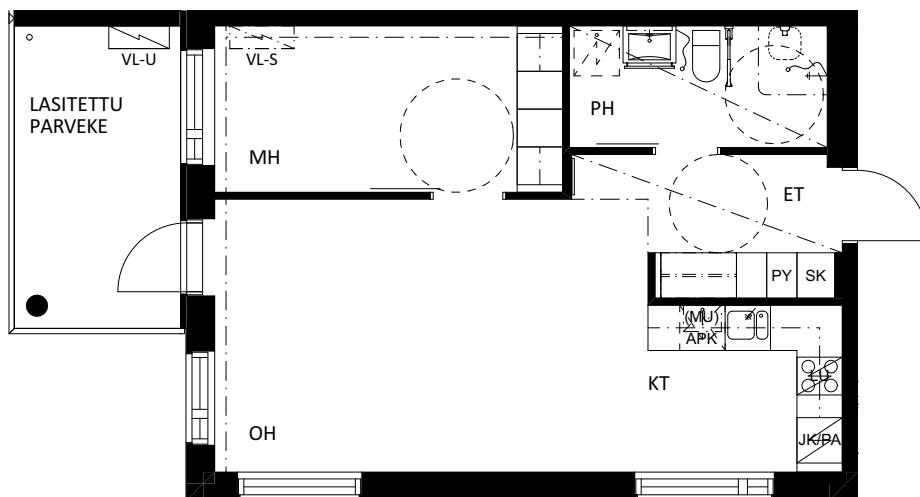

2H + KT 44,5 m²

ASUNNOT
06, 2.krs
16, 3.krs
26, 4.krs
36, 5.krs
46, 6.krs
56, 7.krs

 VIILENNYSLAITE, SISÄYKSIKKÖ

 VIILENNYSLAITE, ULKOYKSIKKÖ

0 5 m

HUONEISTOPOHJA

Lahden vanhusten asuntosäätiö / As. Oy Lahden Saimaankatu 29 C

2H + KT 48,5 m²

ASUNNOT
07, 2.krs
17, 3.krs
27, 4.krs
37, 5.krs
47, 6.krs
57, 7.krs

 VIILENNYSLAITE, SISÄYKSIKKÖ

 VIILENNYSLAITE, ULKOYKSIKKÖ

0 5 m

HUONEISTOPOHJA

Lahden vanhusten asuntosäätiö / As. Oy Lahden Saimaankatu 29 C

1H + KT 37,5 m²

ASUNNOT

08,	2.krs
18,	3.krs
28,	4.krs
38,	5.krs
48,	6.krs
58,	7.krs

 VIILENNYSLAITE, SISÄYKSIKKÖ
 VIILENNYSLAITE, ULKOYKSIKKÖ

0 5 m

HUONEISTOPOHJA

Lahden vanhusten asuntosäätiö / As. Oy Lahden Saimaankatu 29 C