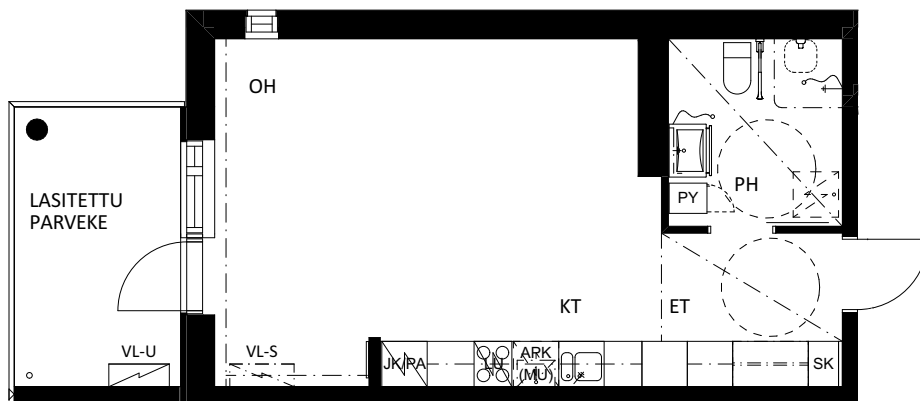

1H + KT 34,5 m²

ASUNNOT	10, 2.krs
	20, 3.krs
	30, 4.krs
	40, 5.krs
	50, 6.krs
	60, 7.krs

-  VIILENNYSLAITE, SISÄYKSIKKÖ
-  VIILENNYSLAITE, ULKOYKSIKKÖ

HUONEISTOPOHJA

Lahden vanhusten asuntosäätiö / As. Oy Lahden Saimaankatu 29 C

1H + KT 37,5 m²

ASUNNOT	11, 2.krs
	21, 3.krs
	31, 4.krs
	41, 5.krs
	51, 6.krs
	61, 7.krs

-  VIILENNYSLAITE, SISÄYKSIKKÖ
-  VIILENNYSLAITE, ULKOYKSIKKÖ

HUONEISTOPOHJA

Lahden vanhusten asuntosäätiö / As. Oy Lahden Saimaankatu 29 C

1H + KT 37,0 m²

ASUNNOT	12, 2.krs
	22, 3.krs
	32, 4.krs
	42, 5.krs
	52, 6.krs
	62, 7.krs

-  VIILENNYSLAITE, SISÄYKSIKKÖ
-  VIILENNYSLAITE, ULKOYKSIKKÖ

0 5 m

HUONEISTOPOHJA

Lahden vanhusten asuntosäätiö / As. Oy Lahden Saimaankatu 29 C