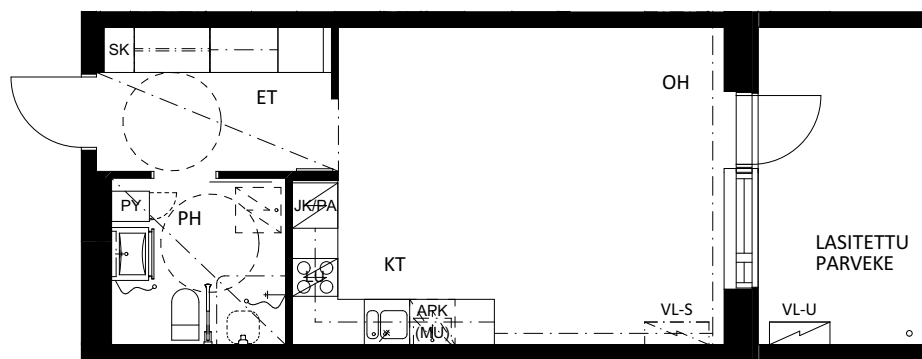

1H + KT 37,5 m²

ASUNNOT	11, 2.krs
	21, 3.krs
	31, 4.krs
	41, 5.krs
	51, 6.krs
	61, 7.krs

-  VIILENNYSLAITE, SISÄYKSIKKÖ
-  VIILENNYSLAITE, ULKOYKSIKKÖ

HUONEISTOPOHJA

Lahden vanhusten asuntosäätiö / As. Oy Lahden Saimaankatu 29 C

1H + KT 37,0 m²

ASUNNOT	12, 2.krs
	22, 3.krs
	32, 4.krs
	42, 5.krs
	52, 6.krs
	62, 7.krs

-  VIILENNYSLAITE, SISÄYKSIKKÖ
-  VIILENNYSLAITE, ULKOYKSIKKÖ

0 5 m

HUONEISTOPOHJA

Lahden vanhusten asuntosäätiö / As. Oy Lahden Saimaankatu 29 C

1H + KT 34,5 m²

ASUNNOT

13,	2.krs
23,	3.krs
33,	4.krs
43,	5.krs
53,	6.krs
63,	7.krs

 VIILENNYSLAITE, SISÄYKSIKKÖ
 VIILENNYSLAITE, ULKOYKSIKKÖ

0 5 m

HUONEISTOPOHJA

Lahden vanhusten asuntosäätiö / As. Oy Lahden Saimaankatu 29 C