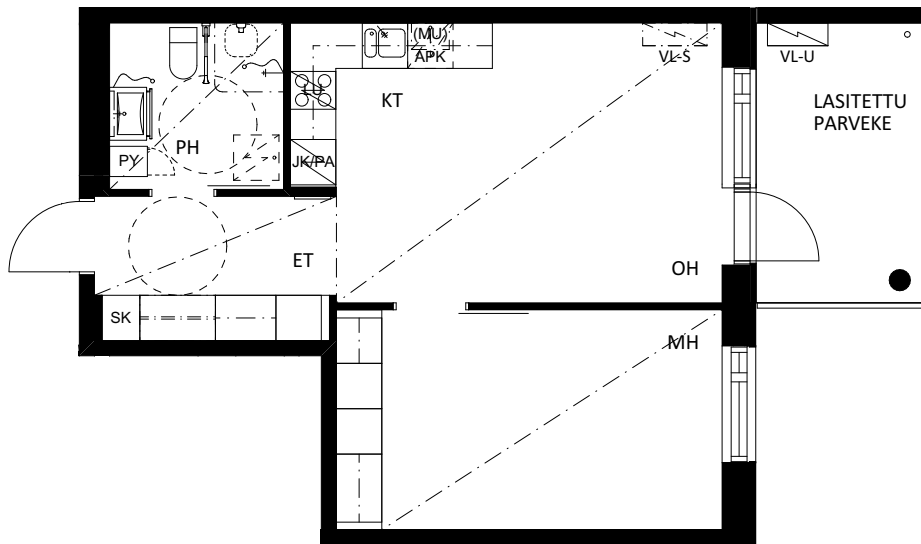

Lahden vanhusten asuntosäätiö / As. Oy Lahden Saimaankatu 29 C

2H + KT 47,0 m²

ASUNTO 01, 1.krs

-  VIILENNYSLAITE, SISÄYKSIKKÖ
-  VIILENNYSLAITE, ULKOYKSIKKÖ

HUONEISTOPOHJA

Lahden vanhusten asuntosäätiö / As. Oy Lahden Saimaankatu 29 C

1H + KT 34,5 m²

ASUNTO 02, 1.krs

-  VIILENNYSLAITE, SISÄYKSIKKÖ
-  VIILENNYSLAITE, ULKOYKSIKKÖ

HUONEISTOPOHJA

Lahden vanhusten asuntosäätiö / As. Oy Lahden Saimaankatu 29 C

1H + KT 37,0 m²

ASUNTO 03, 1.krs

-  VIILENNYSLAITE, SISÄYKSIKKÖ
-  VIILENNYSLAITE, ULKOYKSIKKÖ

HUONEISTOPOHJA

Lahden vanhusten asuntosäätiö / As. Oy Lahden Saimaankatu 29 C

1H + KT 37,5 m²

ASUNTO 04, 1.krs

-  VIILENNYSLAITE, SISÄYKSIKKÖ
-  VIILENNYSLAITE, ULKOYKSIKKÖ

HUONEISTOPOHJA

Lahden vanhusten asuntosäätiö / As. Oy Lahden Saimaankatu 29 C