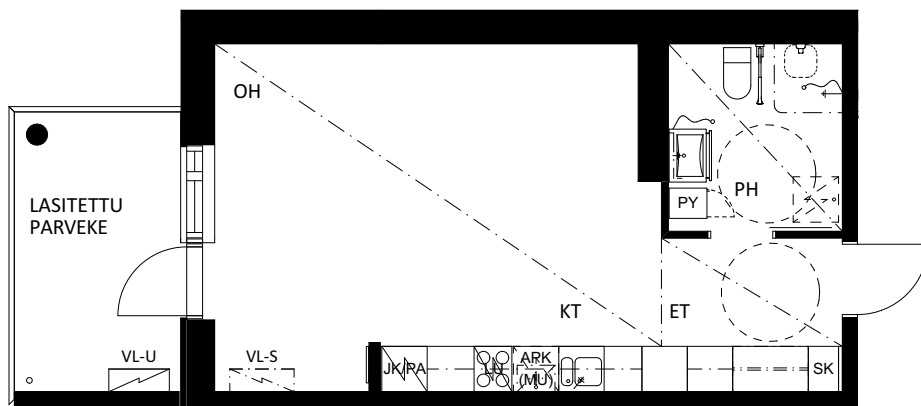

Lahden vanhusten asuntosäätiö / As. Oy Lahden Saimaankatu 29 C

2H + KT 47,0 m²

ASUNTO 01, 1.krs

-  VIILENNYSLAITE, SISÄYKSIKKÖ
-  VIILENNYSLAITE, ULKOYKSIKKÖ

HUONEISTOPOHJA

Lahden vanhusten asuntosäätiö / As. Oy Lahden Saimaankatu 29 C

1H + KT 34,5 m²

ASUNTO 02, 1.krs

-  VIILENNYSLAITE, SISÄYKSIKKÖ
-  VIILENNYSLAITE, ULKOYKSIKKÖ

HUONEISTOPOHJA

Lahden vanhusten asuntosäätiö / As. Oy Lahden Saimaankatu 29 C

1H + KT 37,0 m²

ASUNTO 03, 1.krs

-  VIILENNYSLAITE, SISÄYKSIKKÖ
-  VIILENNYSLAITE, ULKOYKSIKKÖ

HUONEISTOPOHJA

Lahden vanhusten asuntosäätiö / As. Oy Lahden Saimaankatu 29 C

1H + KT 37,5 m²

ASUNTO 04, 1.krs

-  VIILENNYSLAITE, SISÄYKSIKKÖ
-  VIILENNYSLAITE, ULKOYKSIKKÖ

HUONEISTOPOHJA

Lahden vanhusten asuntosäätiö / As. Oy Lahden Saimaankatu 29 C

1H + KT 33,5 m²

ASUNNOT

05,	2.krs
15,	3.krs
25,	4.krs
35,	5.krs
45,	6.krs
55,	7.krs

 VIILENNYSLAITE, SISÄYKSIKKÖ
 VIILENNYSLAITE, ULKOYKSIKKÖ

0 5 m

HUONEISTOPOHJA

Lahden vanhusten asuntosäätiö / As. Oy Lahden Saimaankatu 29 C