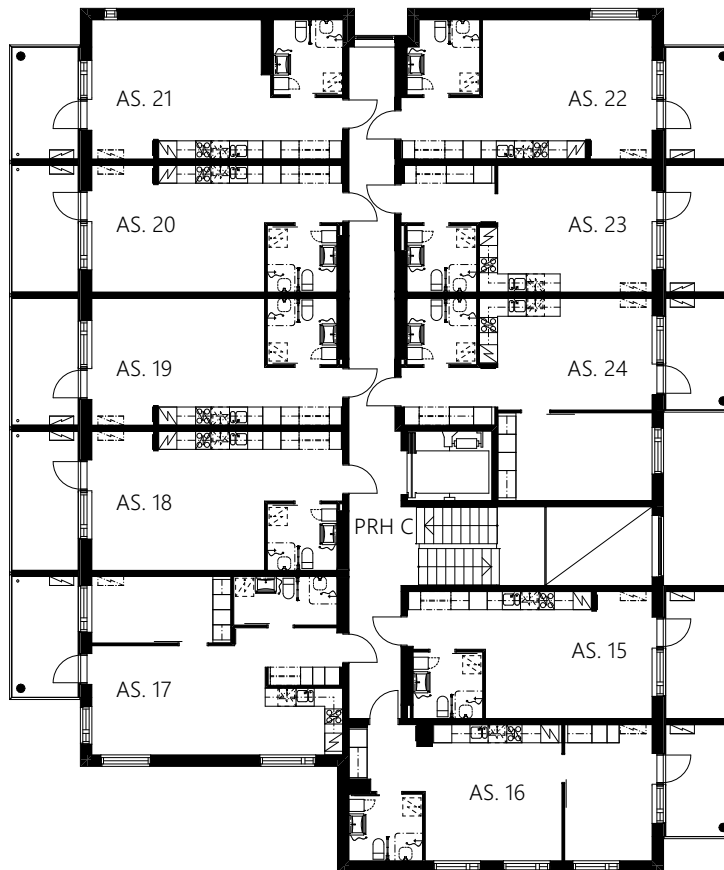

Lahden vanhusten asuntosäätiö / As. Oy Lahden Saimaankatu 29 C

POHJAKAAVIO, 1.KERROS
MITTAKAAVA 1:250

Lahden vanhusten asuntosäätiö / As. Oy Lahden Saimaankatu 29 C

POHJAKAAVIO, 3.KERROS
MITTAKAAVA 1:250