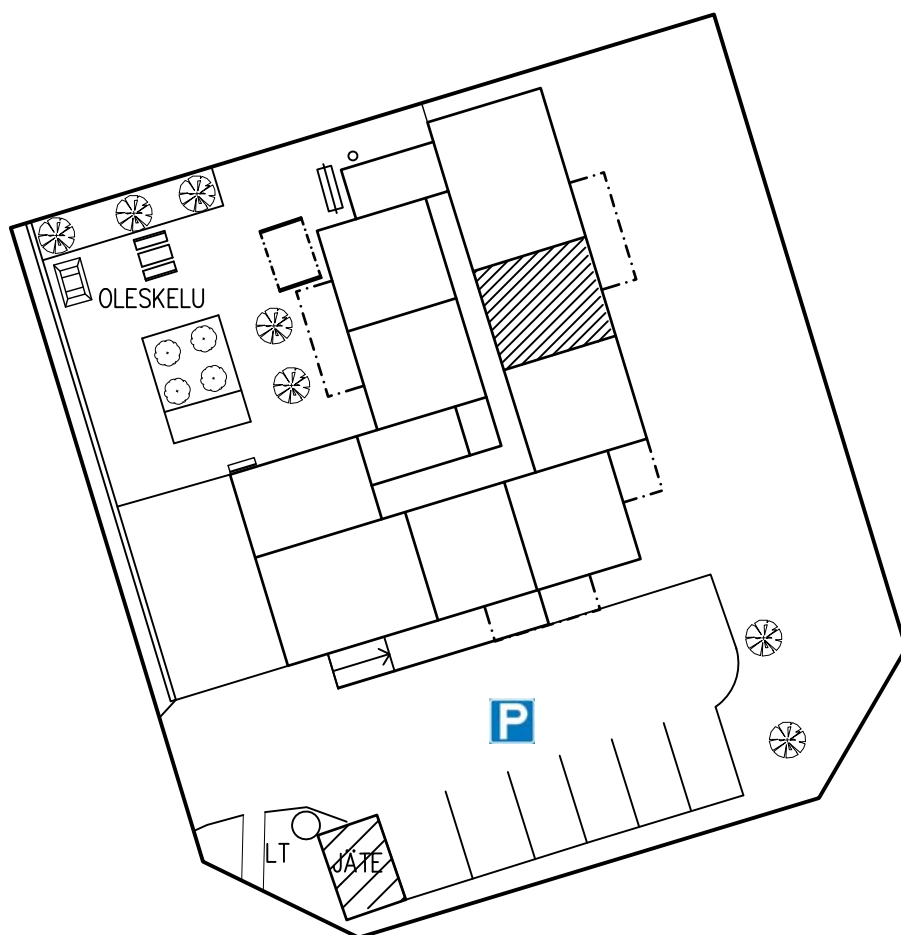

1. KERROS
HUONEISTO 3
2H+KK 48.5

LAHDEN VANHUSTEN ASUNTOSÄÄTIÖ
ELOKATU 2 15140 LAHTI
17.02.2020

1. KERROS
HUONEISTO 4
H+KK 32.5

LAHDEN VANHUSTEN ASUNTOSÄÄTIÖ
ELOKATU 2 15140 LAHTI
17.02.2020

1. KERROS
HUONEISTO 5
H+KK 32.5