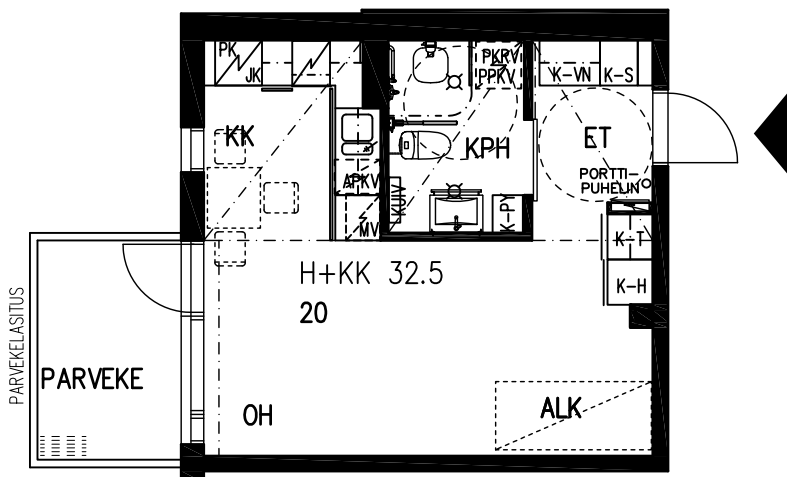

LAHDEN VANHUSTEN ASUNTOSÄÄTIÖ
ELOKATU 2 15140 LAHTI
17.02.2020

3. KERROS
HUONEISTO 20
H+KK 32.5