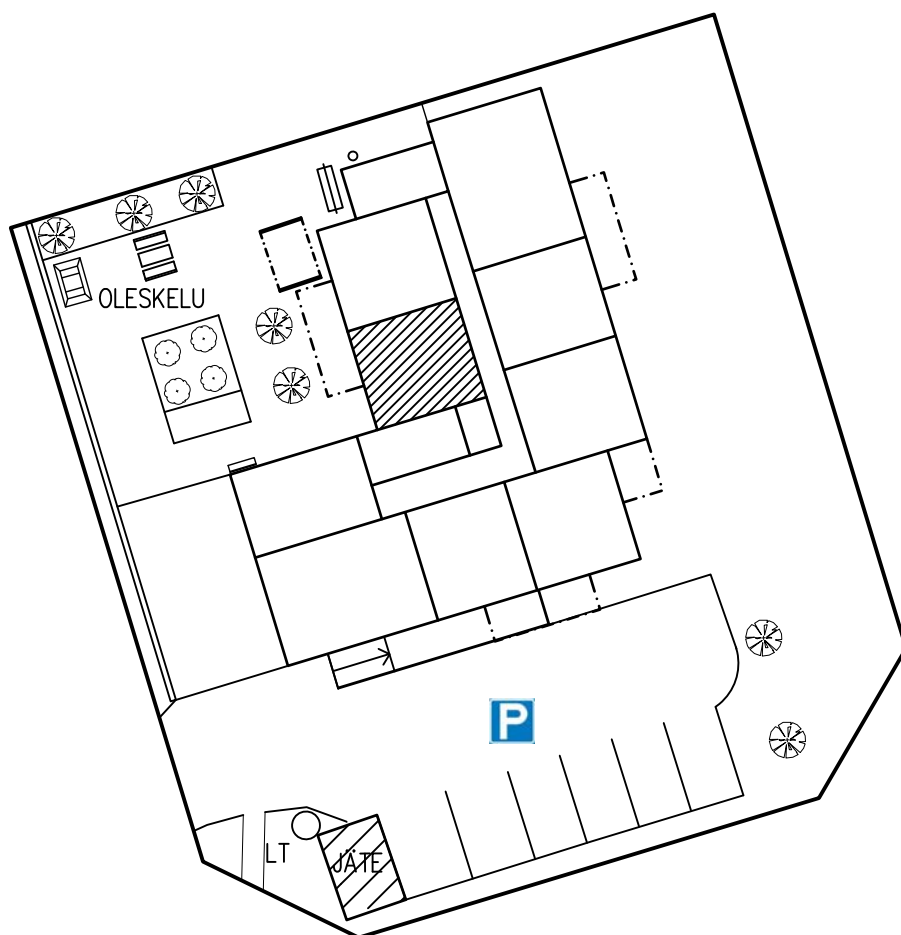

LAHDEN VANHUSTEN ASUNTOSÄÄTIÖ
ELOKATU 2 15140 LAHTI
17.02.2020

1. KERROS
HUONEISTO 1
H+KK 32.5