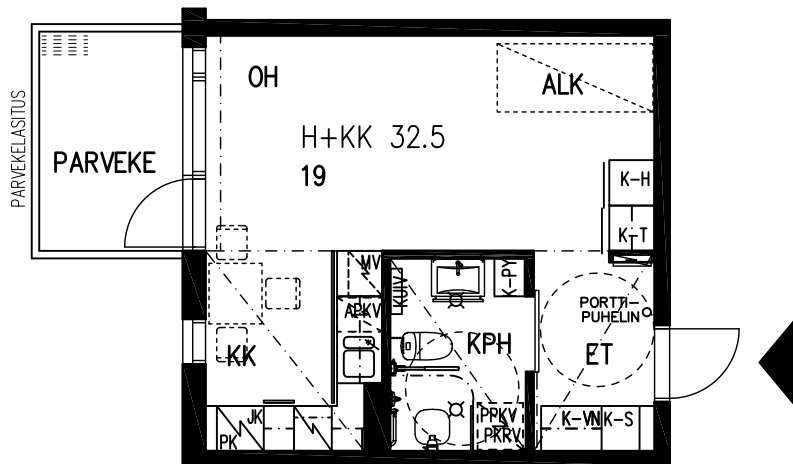

LAHDEN VANHUSTEN ASUNTOSÄÄTIÖ
ELOKATU 2 15140 LAHTI
17.02.2020

3. KERROS
HUONEISTO 19
H+KK 32.5