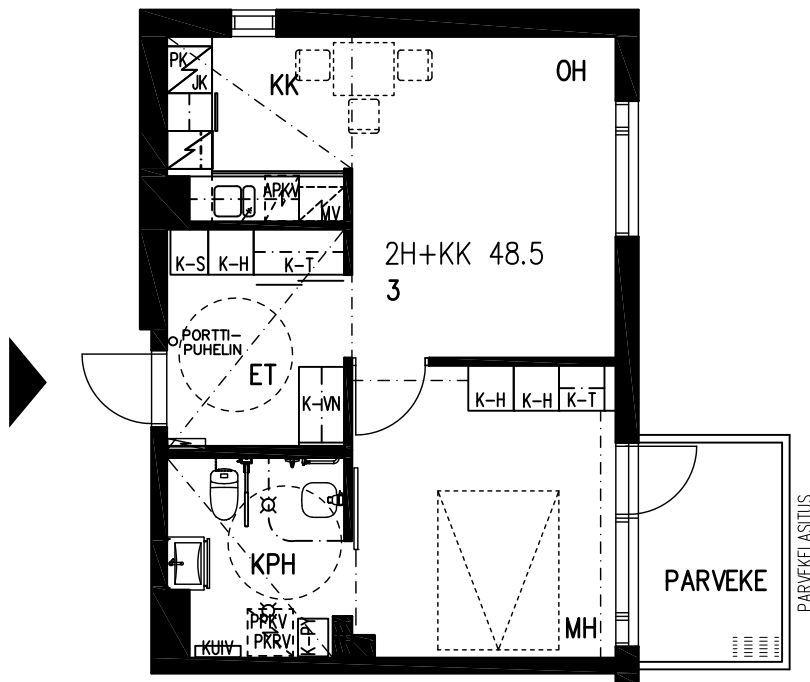

1. KERROS
HUONEISTO 3
2H+KK 48.5

LAHDEN VANHUSTEN ASUNTOSÄÄTIÖ
ELOKATU 2 15140 LAHTI
17.02.2020

1. KERROS
HUONEISTO 4
H+KK 32.5

LAHDEN VANHUSTEN ASUNTOSÄÄTIÖ
ELOKATU 2 15140 LAHTI
17.02.2020

1. KERROS
HUONEISTO 5
H+KK 32.5