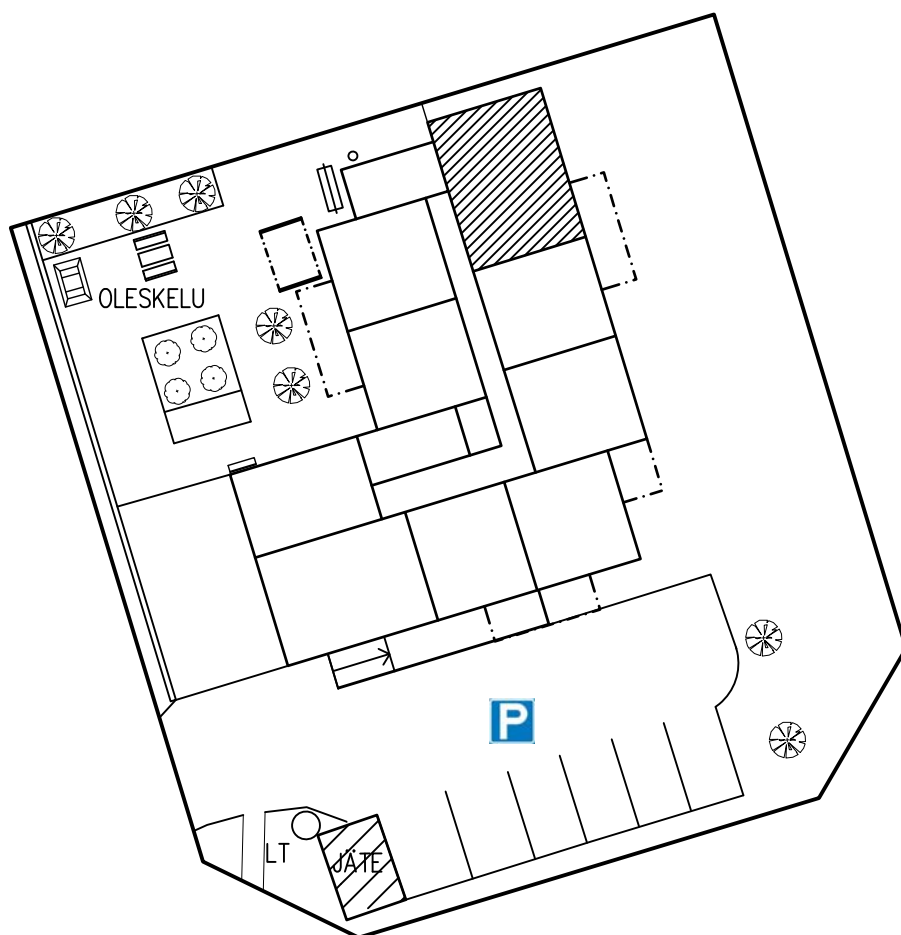

3. KERROS
HUONEISTO 21
2H+KK 48.5

LAHDEN VANHUSTEN ASUNTOSÄÄTIÖ
ELOKATU 2 15140 LAHTI
17.02.2020

3. KERROS
HUONEISTO 23
H+KK 32.5

LAHDEN VANHUSTEN ASUNTOSÄÄTIÖ
ELOKATU 2 15140 LAHTI
17.02.2020

3. KERROS
HUONEISTO 25
H+KK 32.5