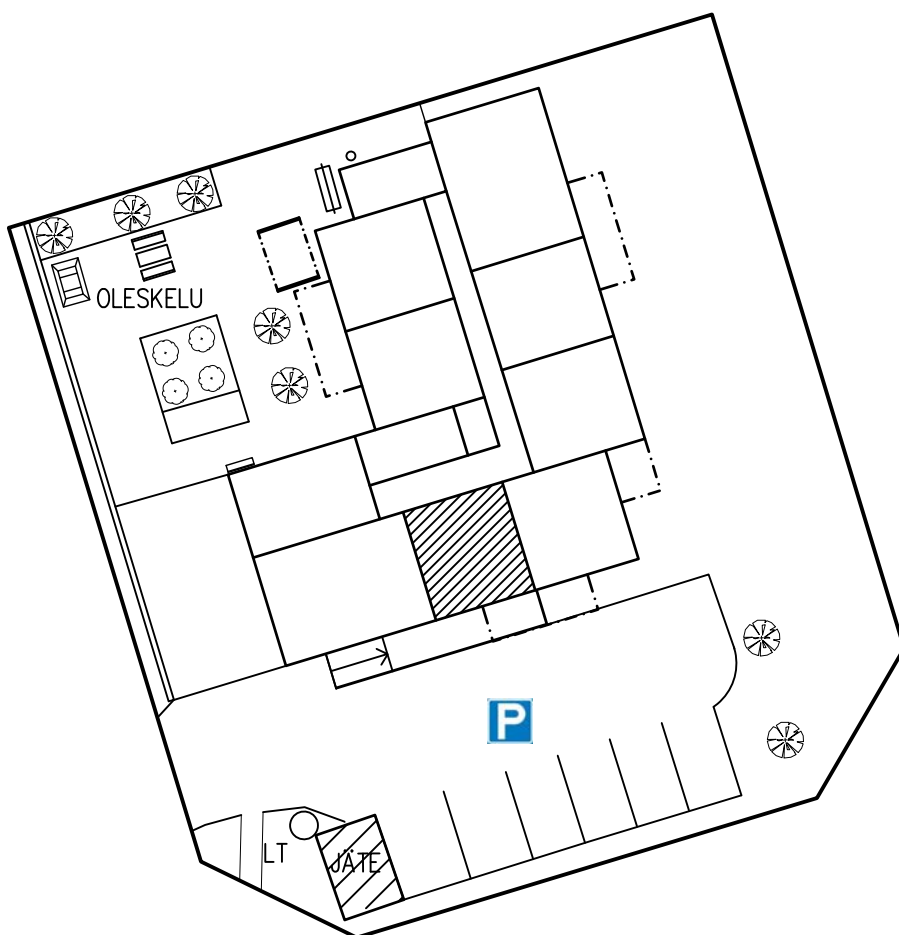

LAHDEN VANHUSTEN ASUNTOSÄÄTIÖ
ELOKATU 2 15140 LAHTI
17.02.2020

1. KERROS
HUONEISTO 7
H+KK 32.5