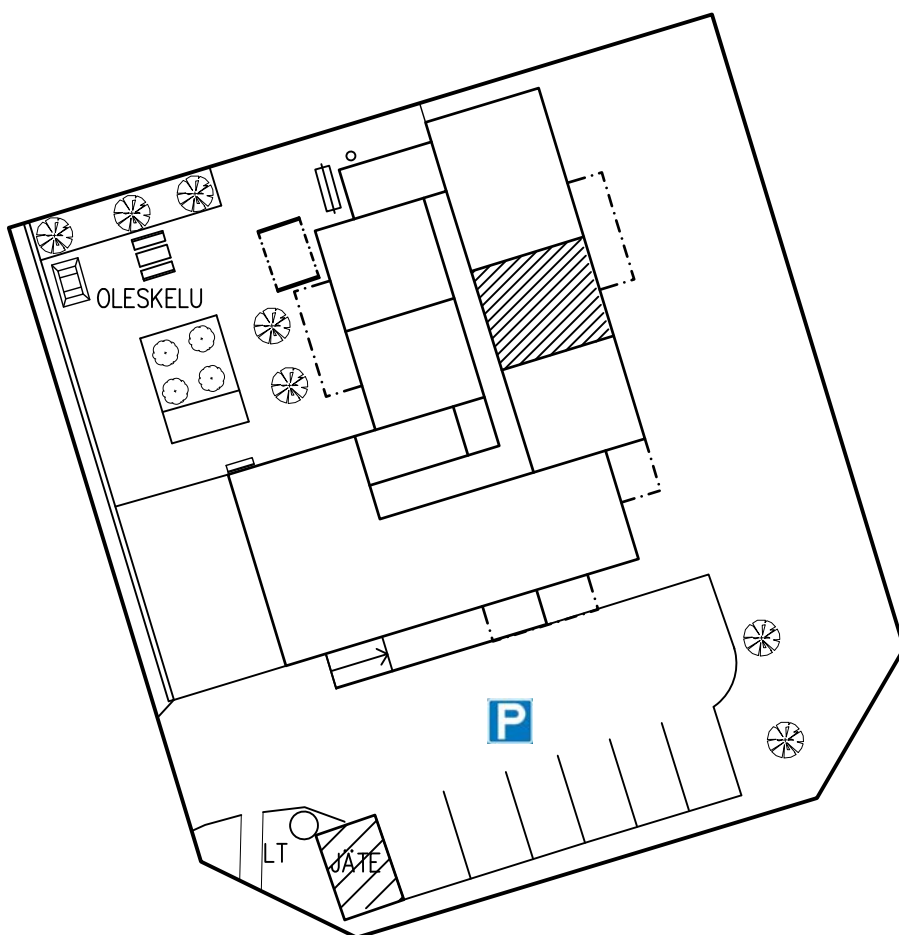

LAHDEN VANHUSTEN ASUNTOSÄÄTIÖ
ELOKATU 2 15140 LAHTI
17.02.2020

4. KERROS
HUONEISTO 31
H+KK 32.5