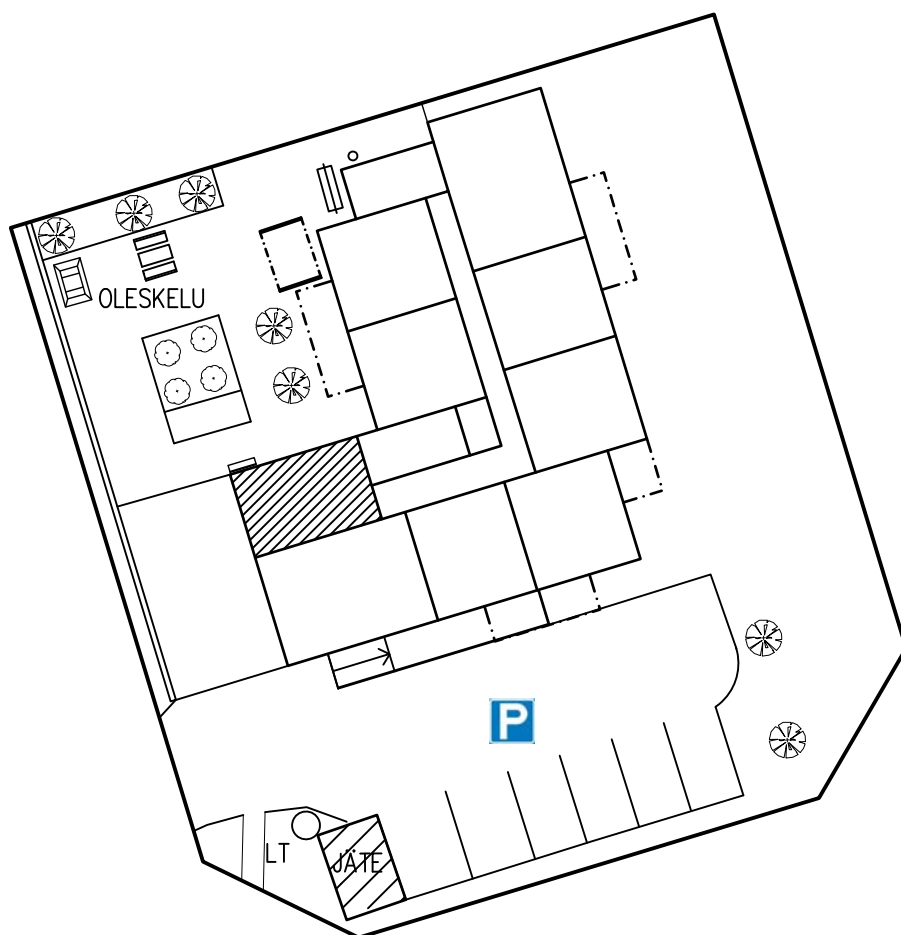

LAHDEN VANHUSTEN ASUNTOSÄÄTIÖ
ELOKATU 2 15140 LAHTI
17.02.2020

1. KERROS
HUONEISTO 9
H+KK 31.0