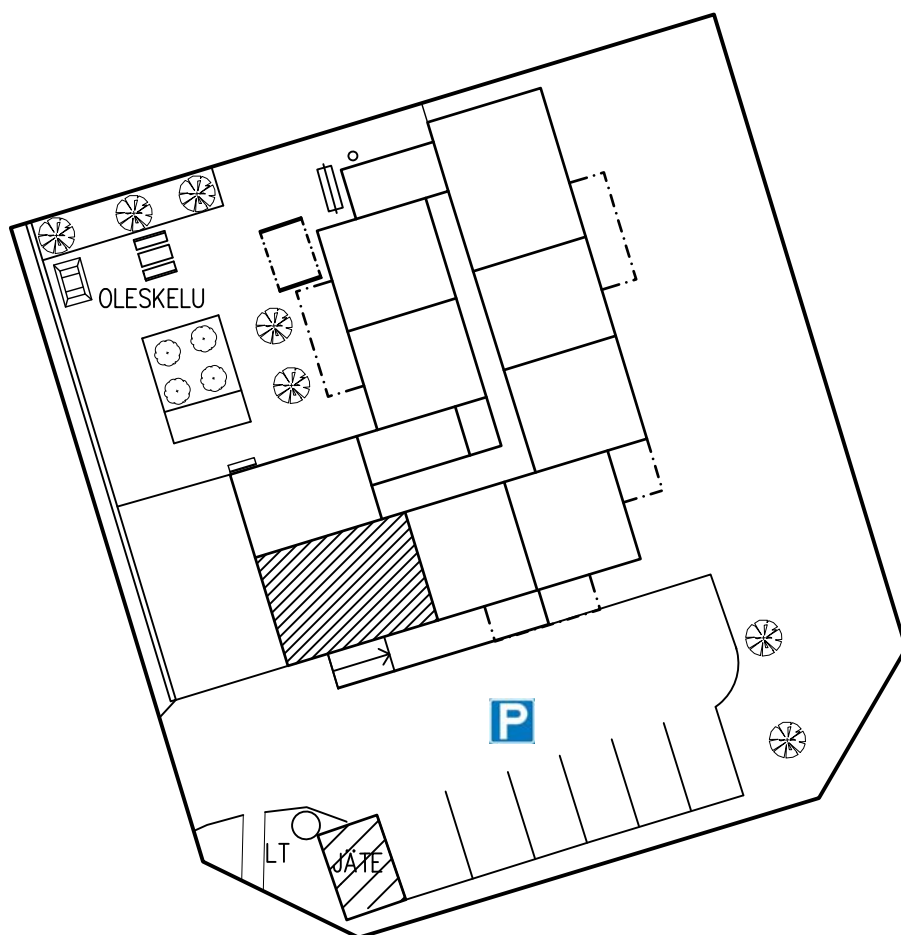

LAHDEN VANHUSTEN ASUNTOSÄÄTIÖ

ELOKATU 2 15140 LAHTI

17.02.2020

1. KERROS

HUONEISTO 8

2H+KK 49.0