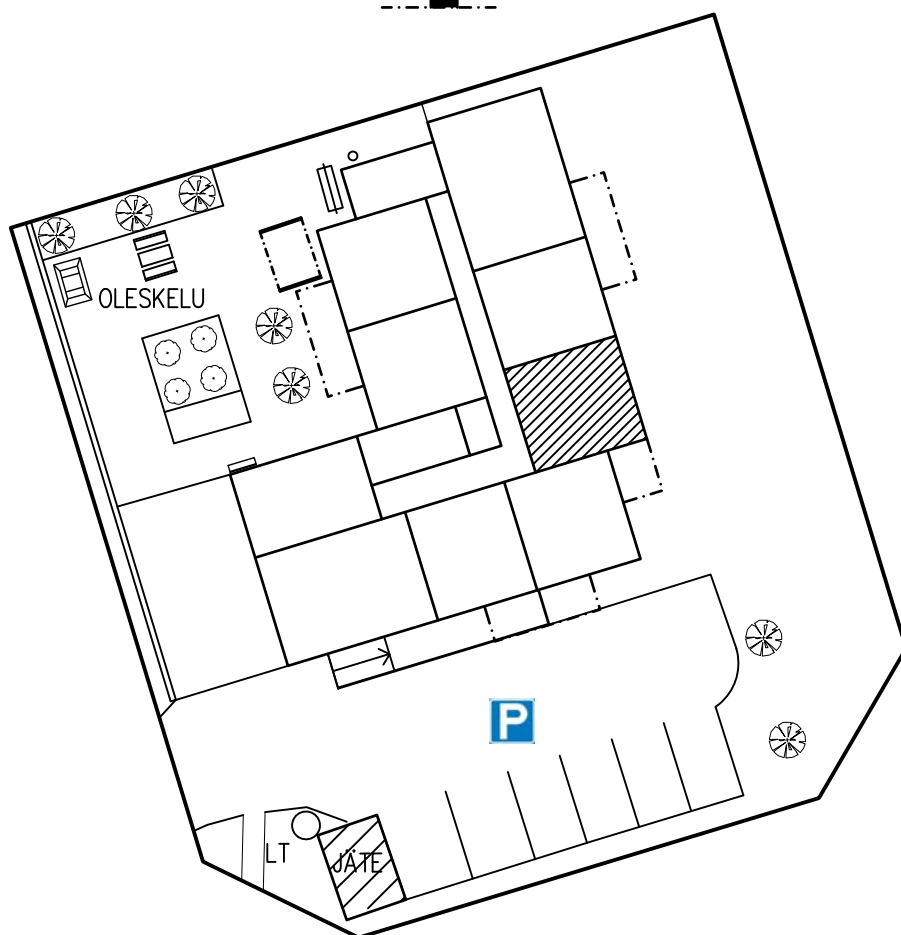

LAHDEN VANHUSTEN ASUNTOSÄÄTIÖ
ELOKATU 2 15140 LAHTI
17.02.2020

3. KERROS
HUONEISTO 23
H+KK 32.5