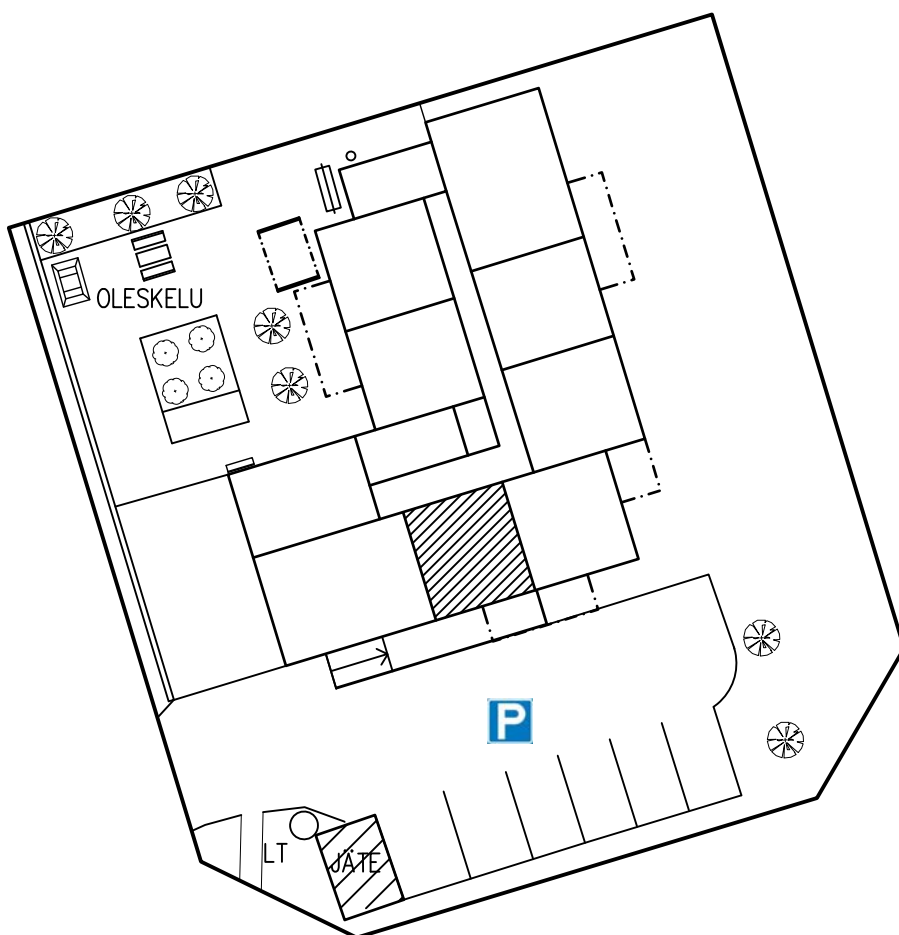

LAHDEN VANHUSTEN ASUNTOSÄÄTIÖ
ELOKATU 2 15140 LAHTI
17.02.2020

2. KERROS
HUONEISTO 16
H+KK 32.5