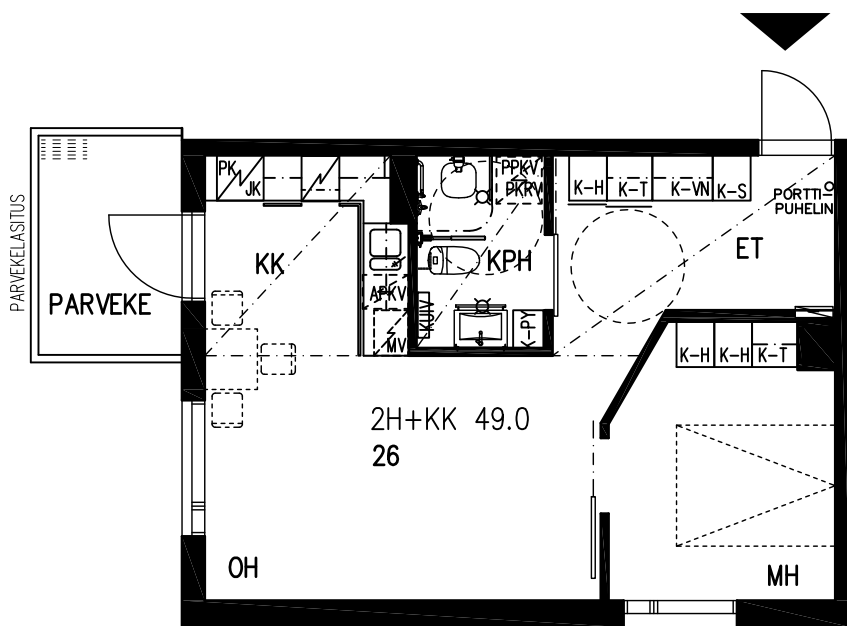

LAHDEN VANHUSTEN ASUNTOSÄÄTIÖ

ELOKATU 2 15140 LAHTI

17.02.2020

3. KERROS

HUONEISTO 26

2H+KK 49.0

LAHDEN VANHUSTEN ASUNTOSÄÄTIÖ
ELOKATU 2 15140 LAHTI
17.02.2020

4. KERROS
HUONEISTO 28
H+KK 32.5