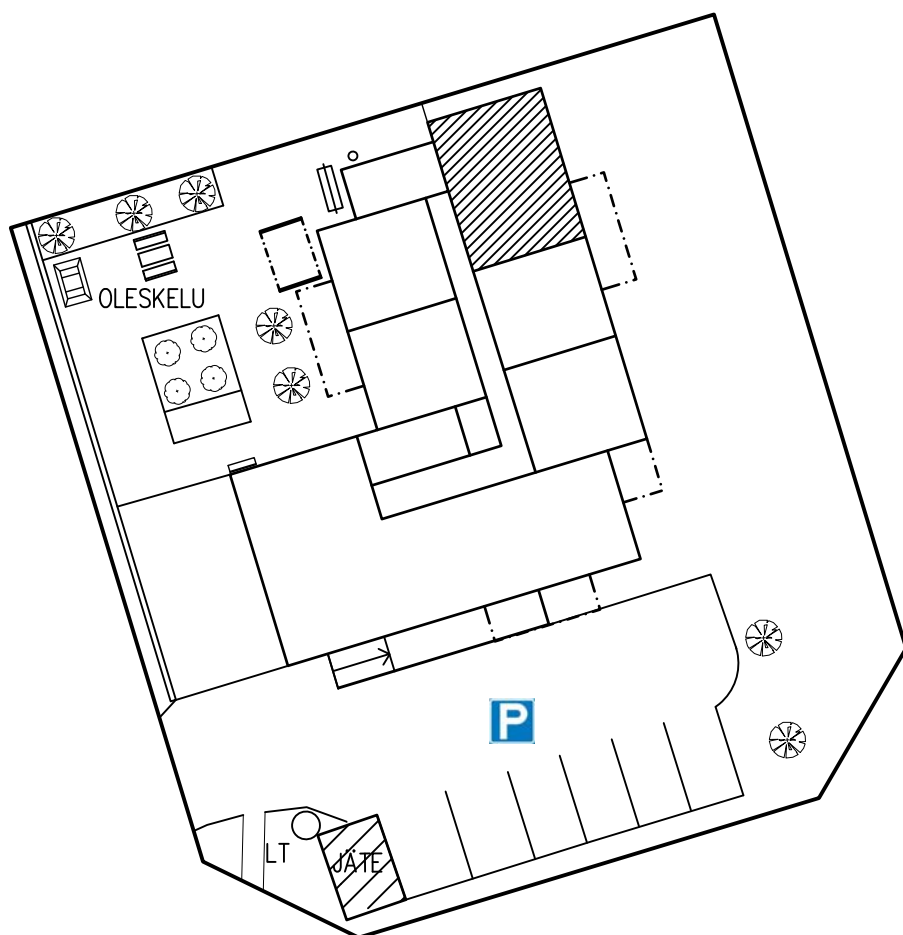

LAHDEN VANHUSTEN ASUNTOSÄÄTIÖ
ELOKATU 2 15140 LAHTI
17.02.2020

4. KERROS
HUONEISTO 30
2H+KK 48.5