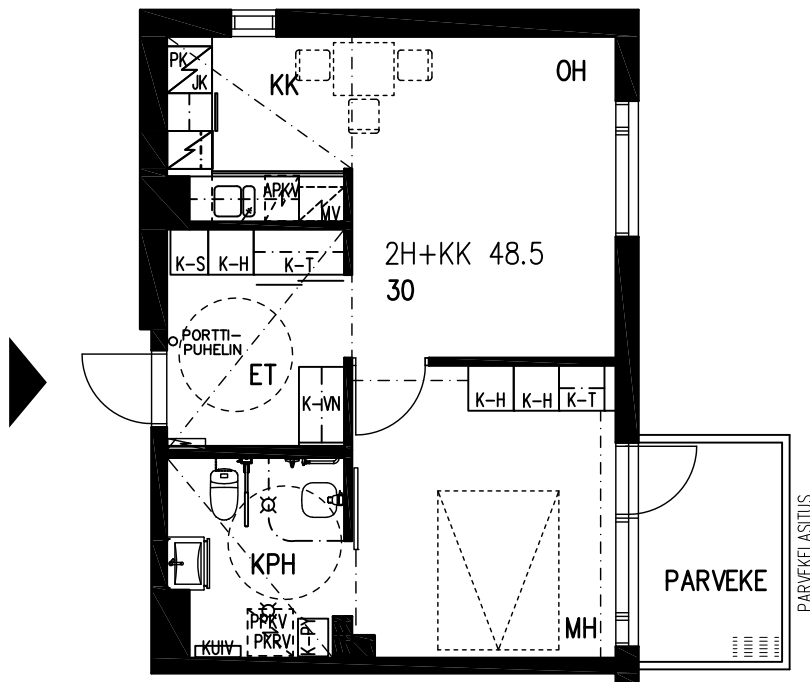

LAHDEN VANHUSTEN ASUNTOSÄÄTIÖ
ELOKATU 2 15140 LAHTI
17.02.2020

4. KERROS
HUONEISTO 30
2H+KK 48.5