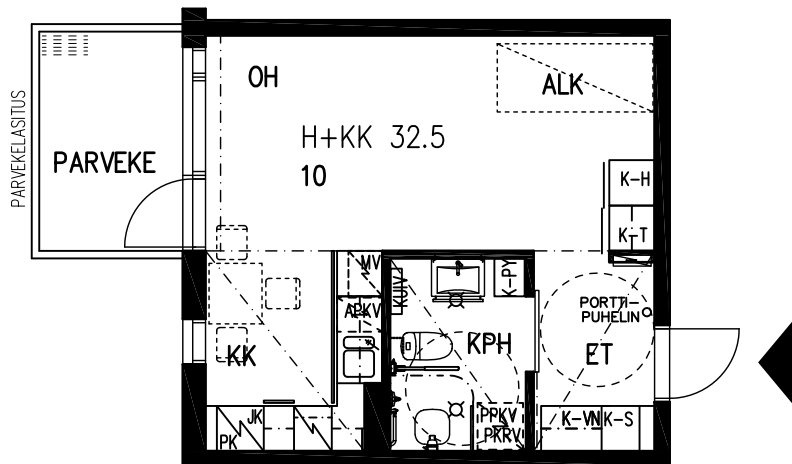

LAHDEN VANHUSTEN ASUNTOSÄÄTIÖ
ELOKATU 2 15140 LAHTI
17.02.2020

2. KERROS
HUONEISTO 10
H+KK 32.5