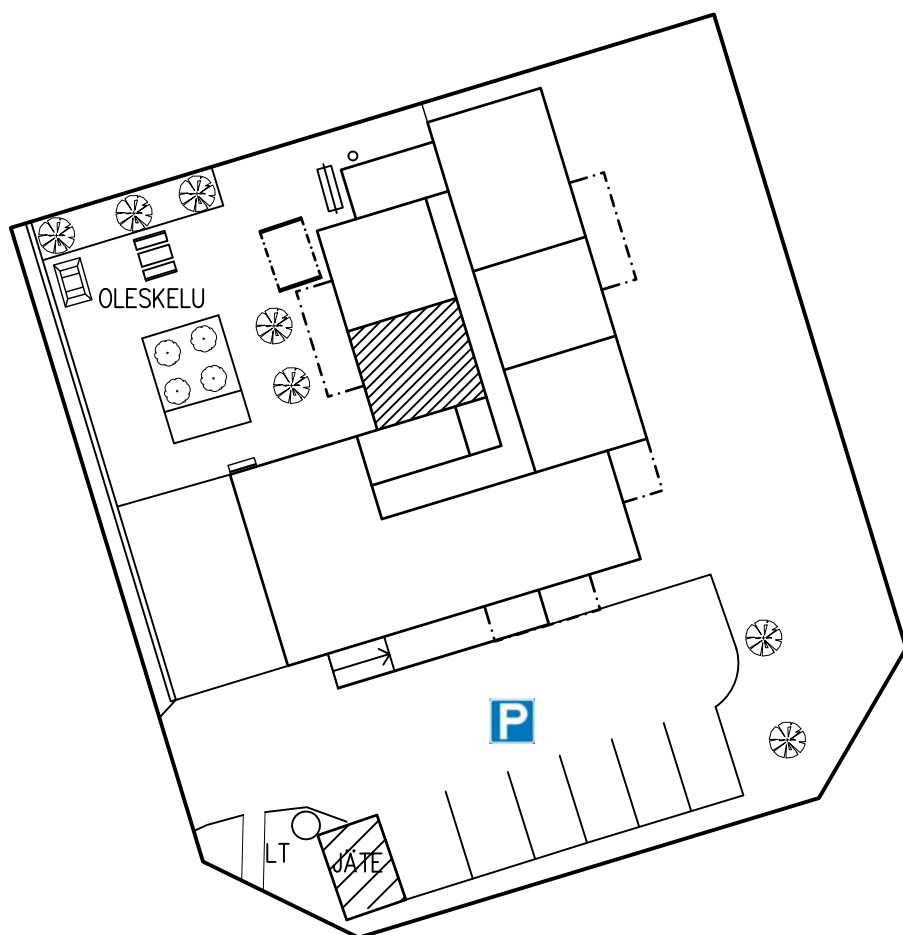

LAHDEN VANHUSTEN ASUNTOSÄÄTIÖ
ELOKATU 2 15140 LAHTI
17.02.2020

4. KERROS
HUONEISTO 28
H+KK 32.5