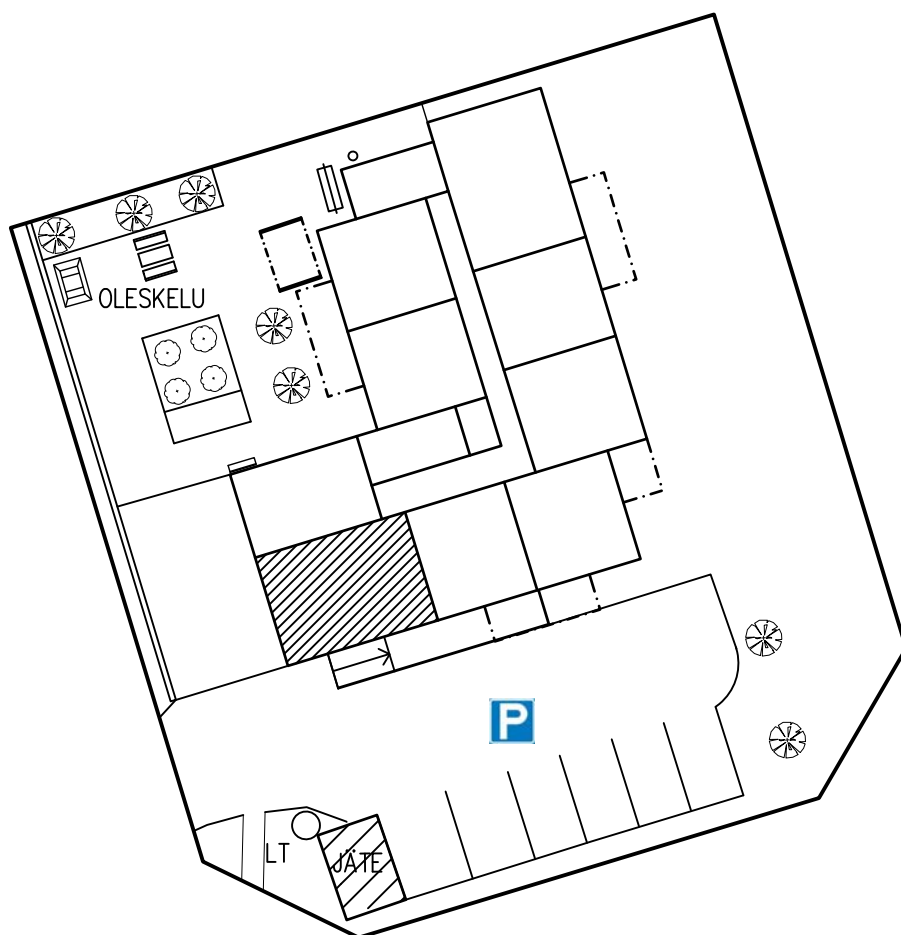

LAHDEN VANHUSTEN ASUNTOSÄÄTIÖ

ELOKATU 2 15140 LAHTI

17.02.2020

2. KERROS

HUONEISTO 17

2H+KK 49.0