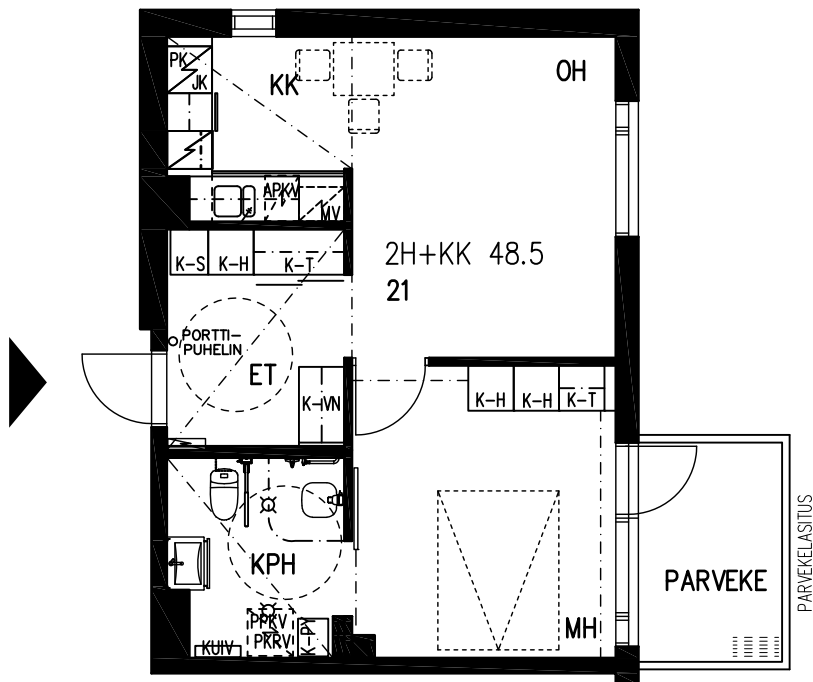

3. KERROS
HUONEISTO 21
2H+KK 48.5

LAHDEN VANHUSTEN ASUNTOSÄÄTIÖ
ELOKATU 2 15140 LAHTI
17.02.2020

3. KERROS
HUONEISTO 23
H+KK 32.5

LAHDEN VANHUSTEN ASUNTOSÄÄTIÖ
ELOKATU 2 15140 LAHTI
17.02.2020

3. KERROS
HUONEISTO 25
H+KK 32.5