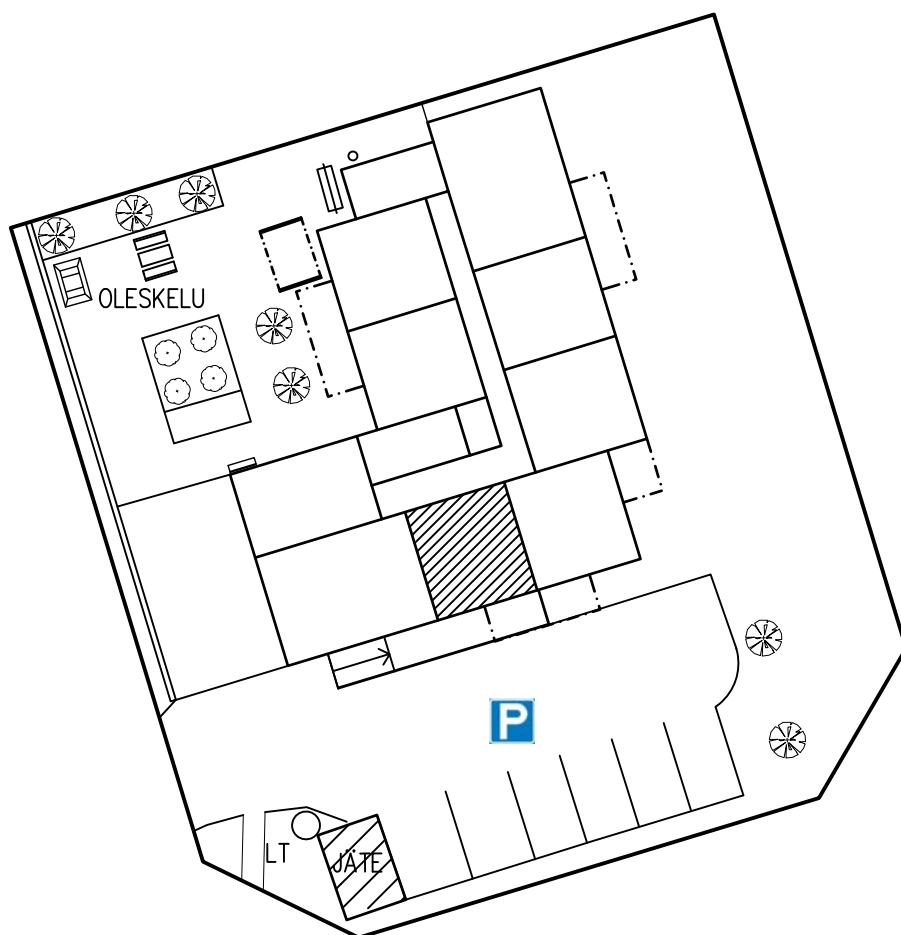

3. KERROS
HUONEISTO 21
2H+KK 48.5

LAHDEN VANHUSTEN ASUNTOSÄÄTIÖ
ELOKATU 2 15140 LAHTI
17.02.2020

3. KERROS
HUONEISTO 23
H+KK 32.5

LAHDEN VANHUSTEN ASUNTOSÄÄTIÖ
ELOKATU 2 15140 LAHTI
17.02.2020

3. KERROS
HUONEISTO 25
H+KK 32.5