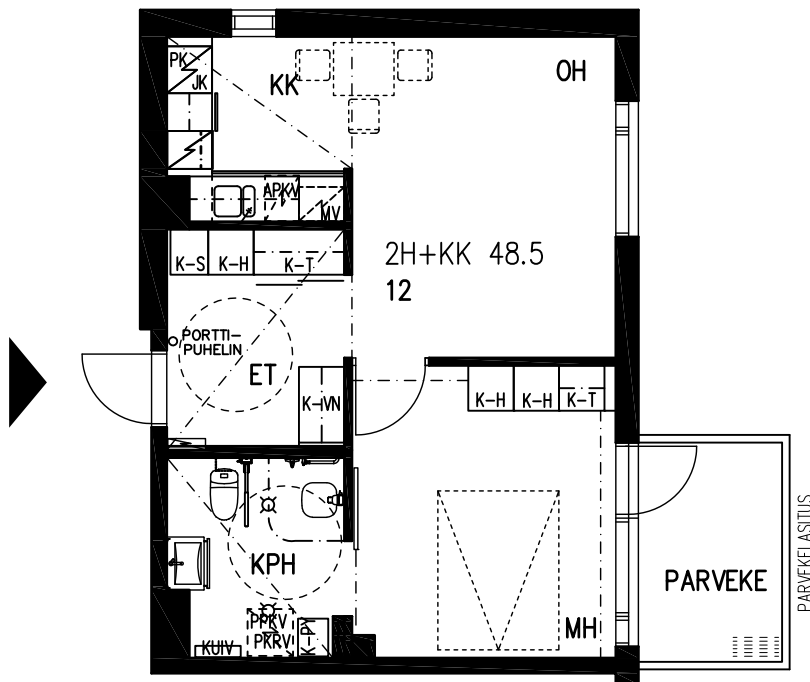

2. KERROS
HUONEISTO 11
H+KK 32.5

LAHDEN VANHUSTEN ASUNTOSÄÄTIÖ
ELOKATU 2 15140 LAHTI
17.02.2020

2. KERROS
HUONEISTO 12
2H+KK 48.5

LAHDEN VANHUSTEN ASUNTOSÄÄTIÖ
ELOKATU 2 15140 LAHTI
17.02.2020

2. KERROS
HUONEISTO 13
H+KK 32.5