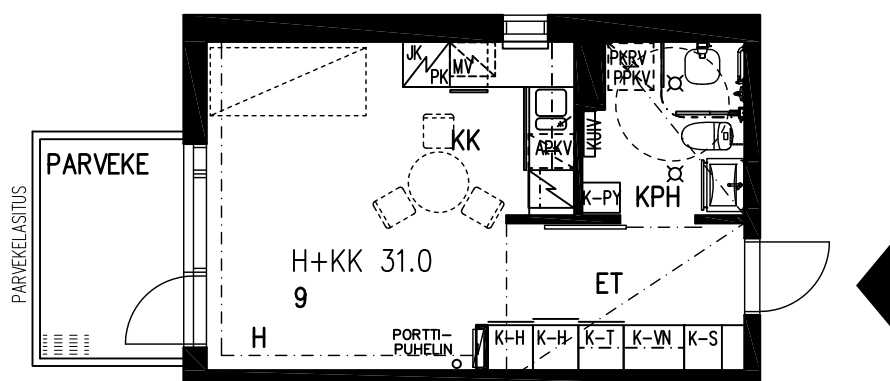

LAHDEN VANHUSTEN ASUNTOSÄÄTIÖ
ELOKATU 2 15140 LAHTI
17.02.2020

1. KERROS
HUONEISTO 9
H+KK 31.0