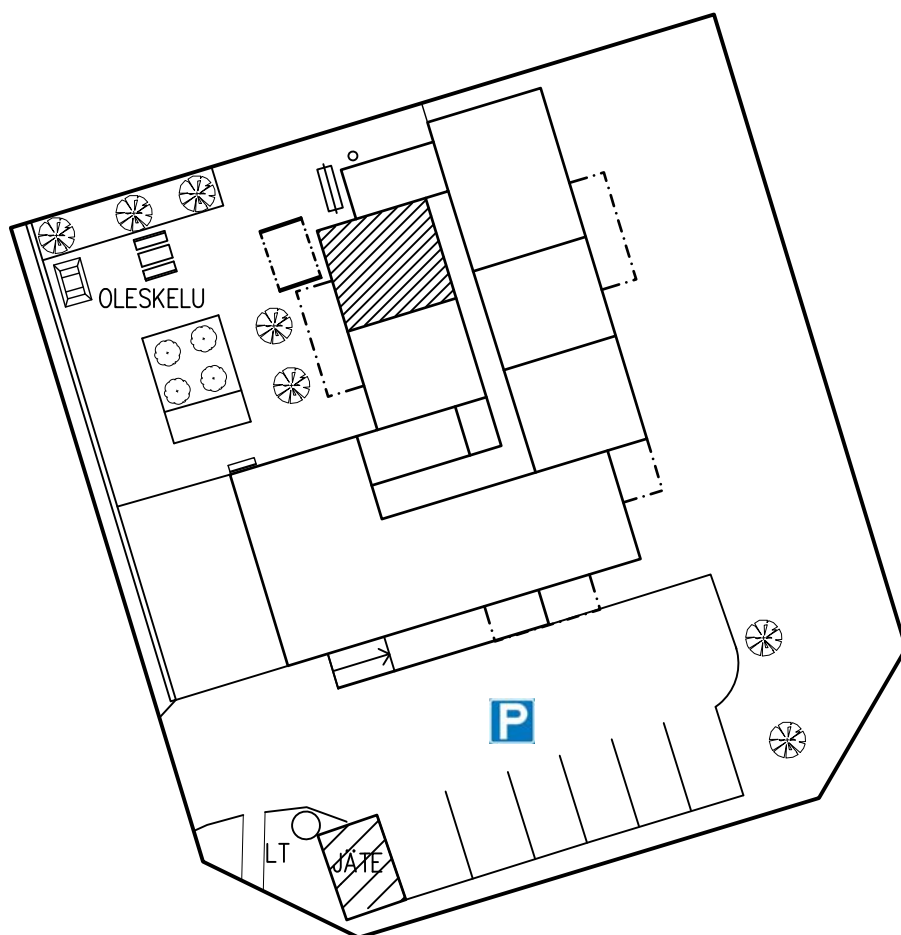

LAHDEN VANHUSTEN ASUNTOSÄÄTIÖ
ELOKATU 2 15140 LAHTI
17.02.2020

4. KERROS
HUONEISTO 29
H+KK 32.5