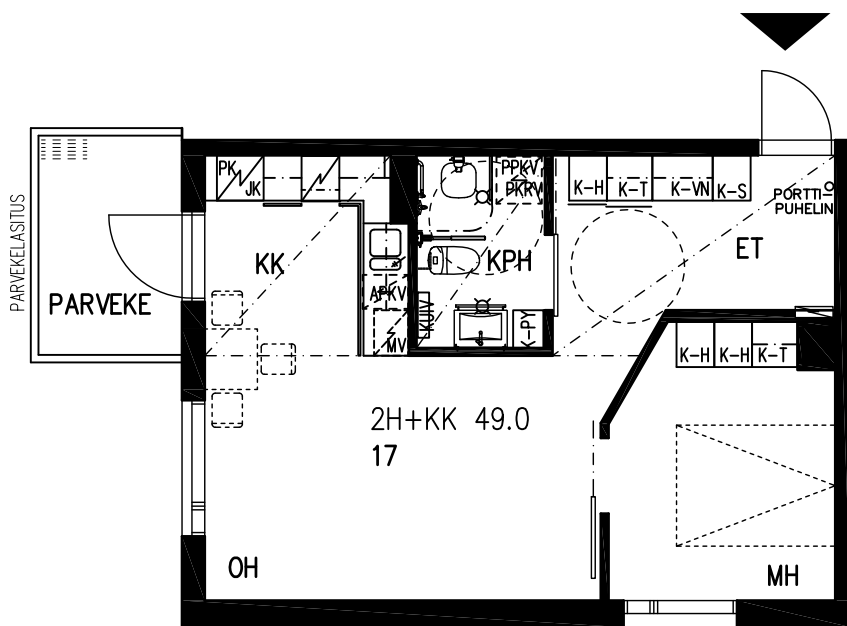

LAHDEN VANHUSTEN ASUNTOSÄÄTIÖ
ELOKATU 2 15140 LAHTI
17.02.2020

2. KERROS
HUONEISTO 16
H+KK 32.5

LAHDEN VANHUSTEN ASUNTOSÄÄTIÖ

ELOKATU 2 15140 LAHTI

17.02.2020

2. KERROS

HUONEISTO 17

2H+KK 49.0