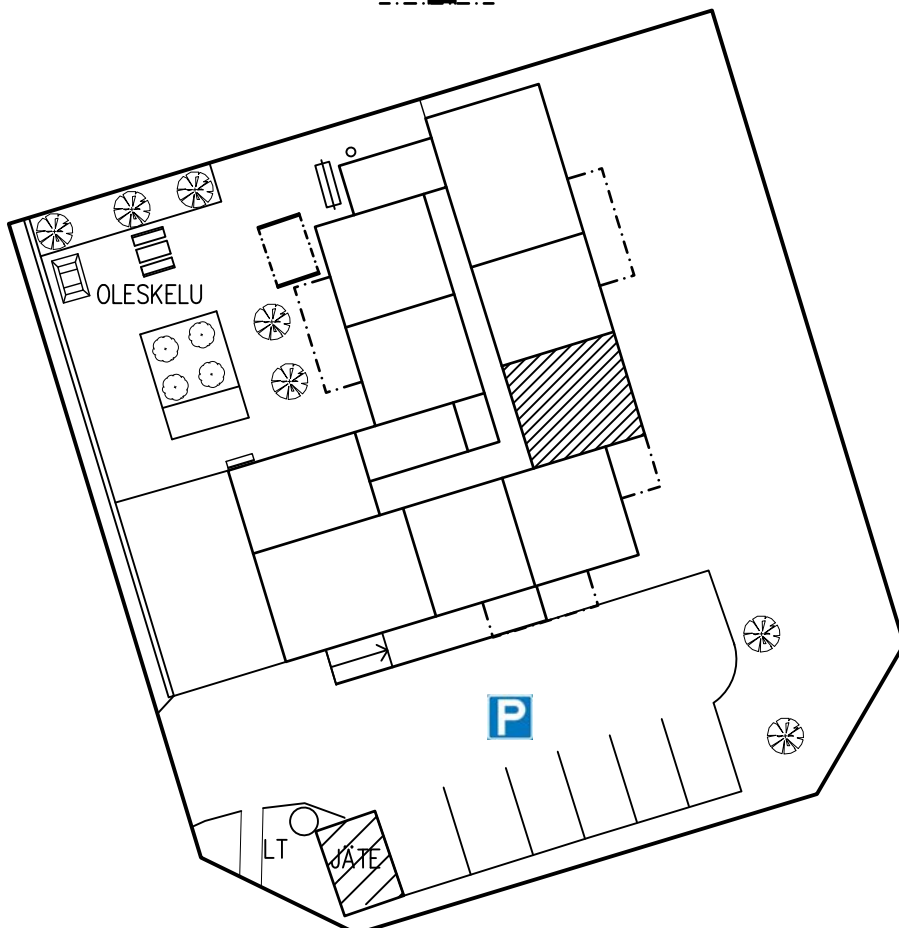

1. KERROS
HUONEISTO 3
2H+KK 48.5

LAHDEN VANHUSTEN ASUNTOSÄÄTIÖ
ELOKATU 2 15140 LAHTI
17.02.2020

1. KERROS
HUONEISTO 4
H+KK 32.5

LAHDEN VANHUSTEN ASUNTOSÄÄTIÖ
ELOKATU 2 15140 LAHTI
17.02.2020

1. KERROS
HUONEISTO 5
H+KK 32.5