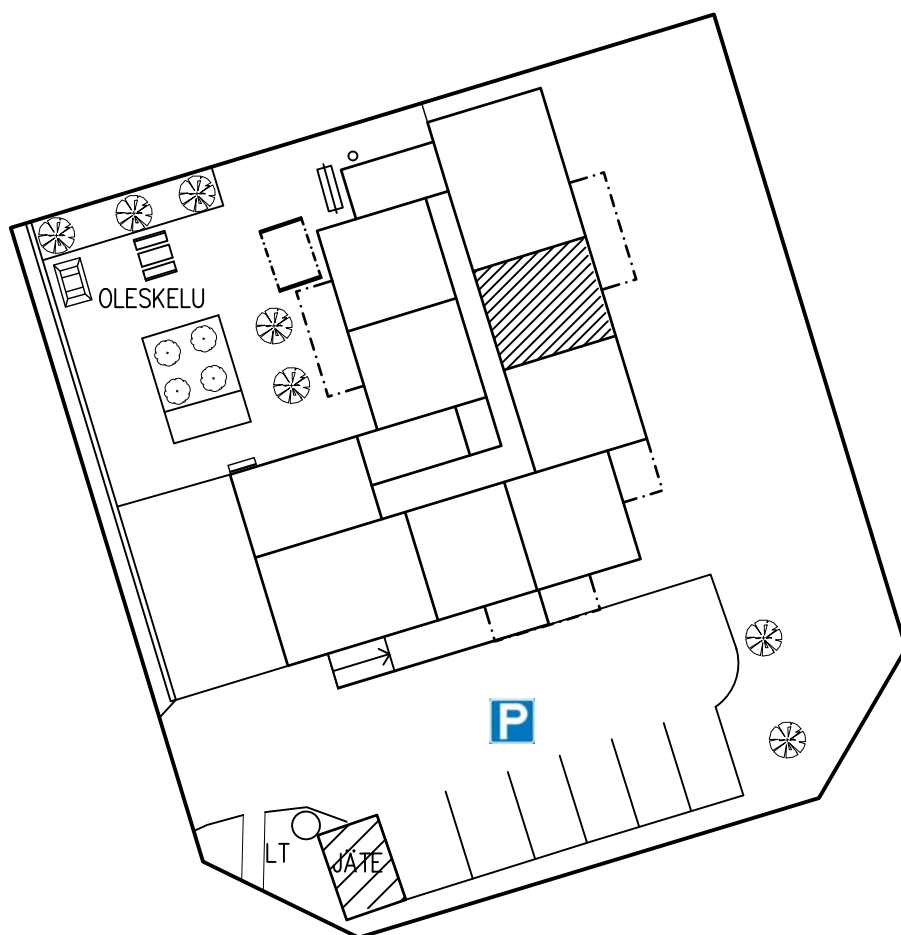

2. KERROS
HUONEISTO 11
H+KK 32.5

LAHDEN VANHUSTEN ASUNTOSÄÄTIÖ
ELOKATU 2 15140 LAHTI
17.02.2020

2. KERROS
HUONEISTO 12
2H+KK 48.5

LAHDEN VANHUSTEN ASUNTOSÄÄTIÖ
ELOKATU 2 15140 LAHTI
17.02.2020

2. KERROS
HUONEISTO 13
H+KK 32.5