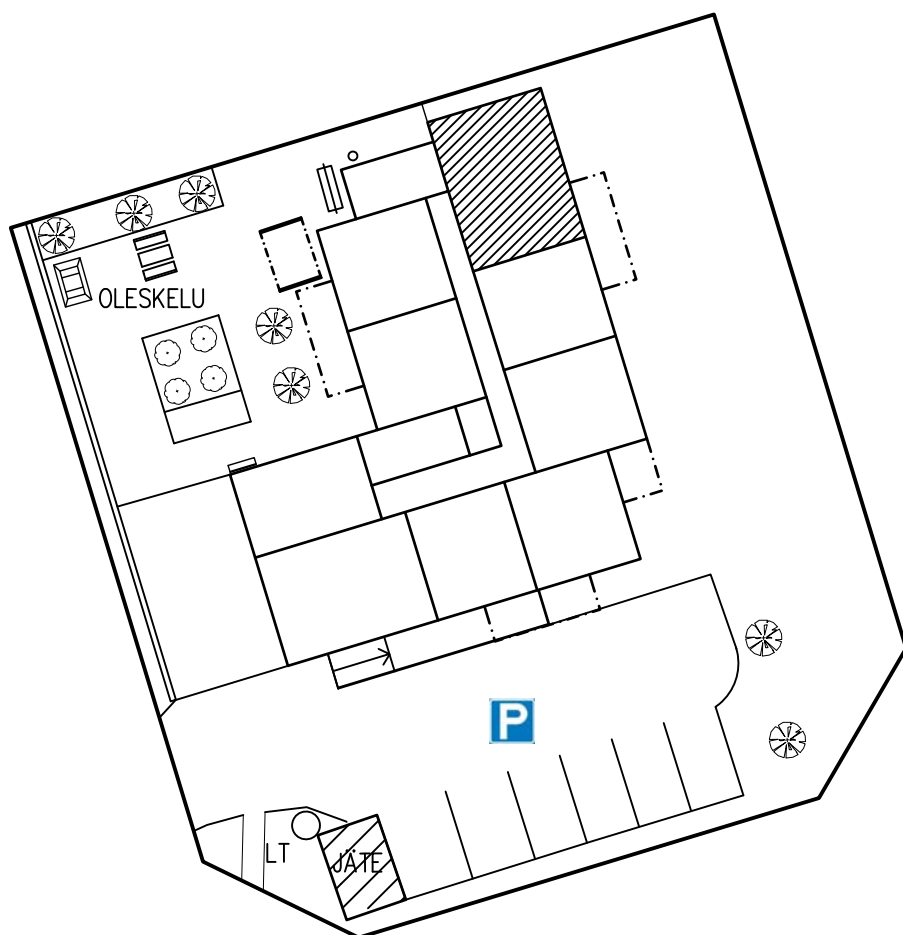

2. KERROS
HUONEISTO 11
H+KK 32.5

LAHDEN VANHUSTEN ASUNTOSÄÄTIÖ
ELOKATU 2 15140 LAHTI
17.02.2020

2. KERROS
HUONEISTO 12
2H+KK 48.5

LAHDEN VANHUSTEN ASUNTOSÄÄTIÖ
ELOKATU 2 15140 LAHTI
17.02.2020

2. KERROS
HUONEISTO 13
H+KK 32.5