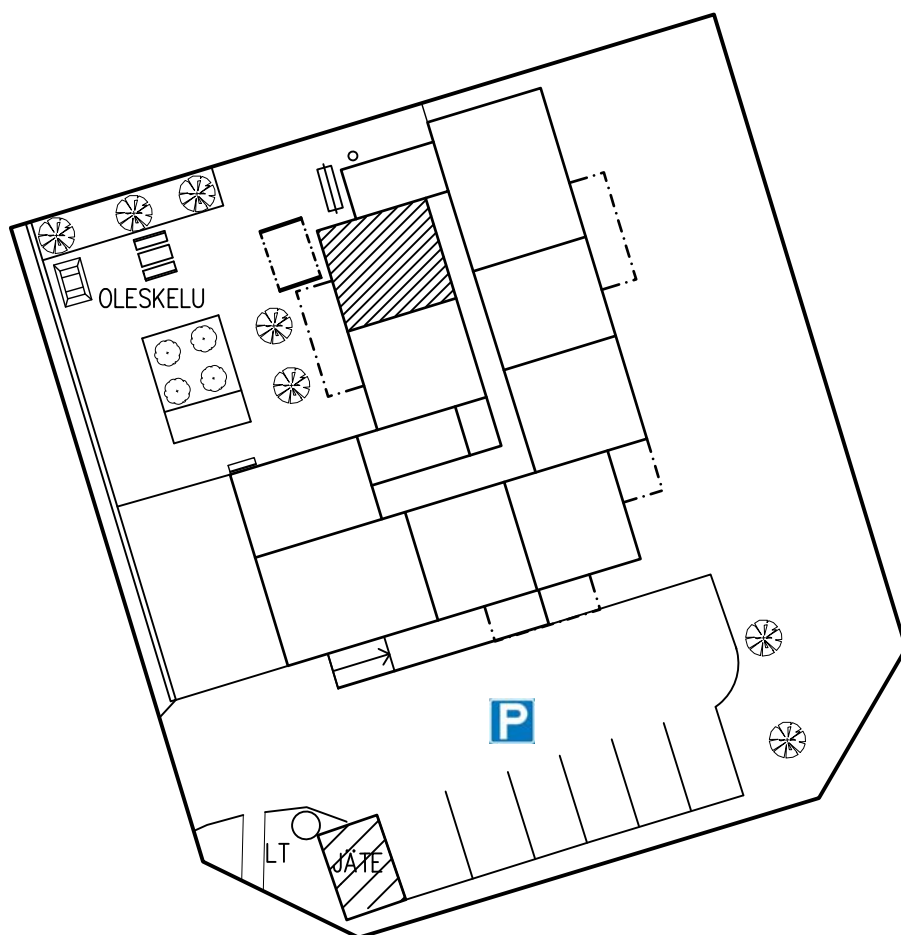

LAHDEN VANHUSTEN ASUNTOSÄÄTIÖ
ELOKATU 2 15140 LAHTI
17.02.2020

1. KERROS
HUONEISTO 2
H+KK 32.5