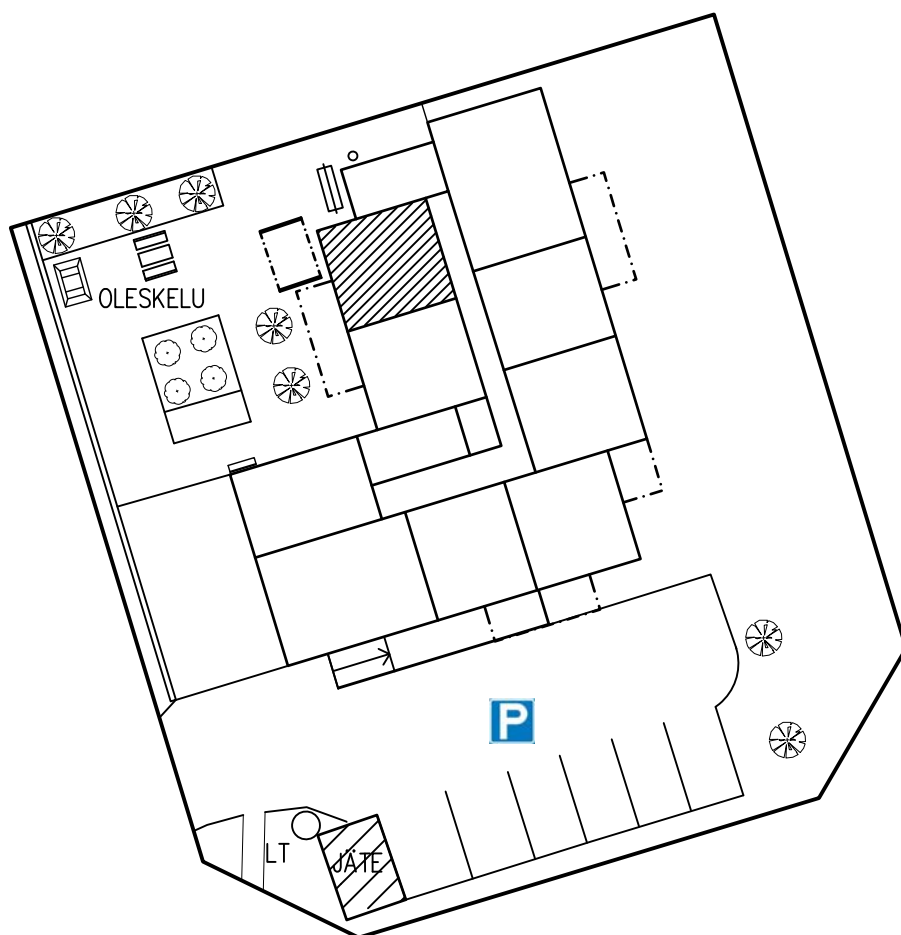

2. KERROS
HUONEISTO 11
H+KK 32.5

LAHDEN VANHUSTEN ASUNTOSÄÄTIÖ
ELOKATU 2 15140 LAHTI
17.02.2020

2. KERROS
HUONEISTO 12
2H+KK 48.5

LAHDEN VANHUSTEN ASUNTOSÄÄTIÖ
ELOKATU 2 15140 LAHTI
17.02.2020

2. KERROS
HUONEISTO 13
H+KK 32.5