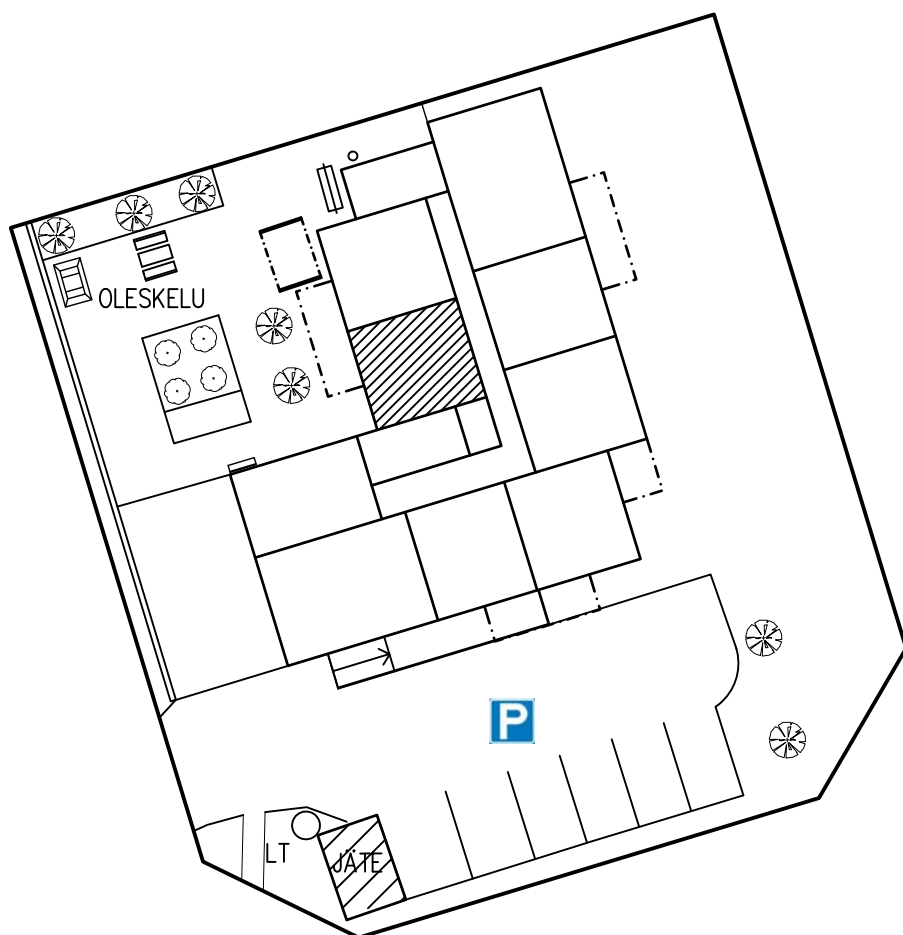

LAHDEN VANHUSTEN ASUNTOSÄÄTIÖ
ELOKATU 2 15140 LAHTI
17.02.2020

3. KERROS
HUONEISTO 19
H+KK 32.5