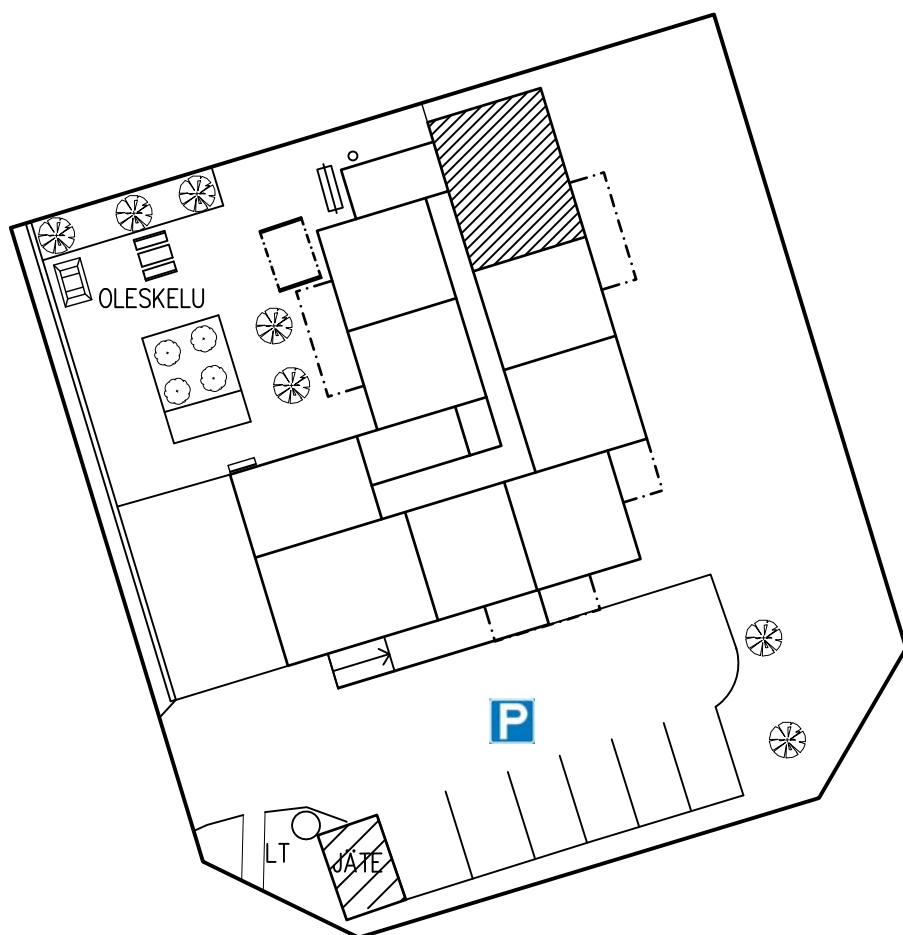

1. KERROS
HUONEISTO 3
2H+KK 48.5

LAHDEN VANHUSTEN ASUNTOSÄÄTIÖ
ELOKATU 2 15140 LAHTI
17.02.2020

1. KERROS
HUONEISTO 4
H+KK 32.5

LAHDEN VANHUSTEN ASUNTOSÄÄTIÖ
ELOKATU 2 15140 LAHTI
17.02.2020

1. KERROS
HUONEISTO 5
H+KK 32.5