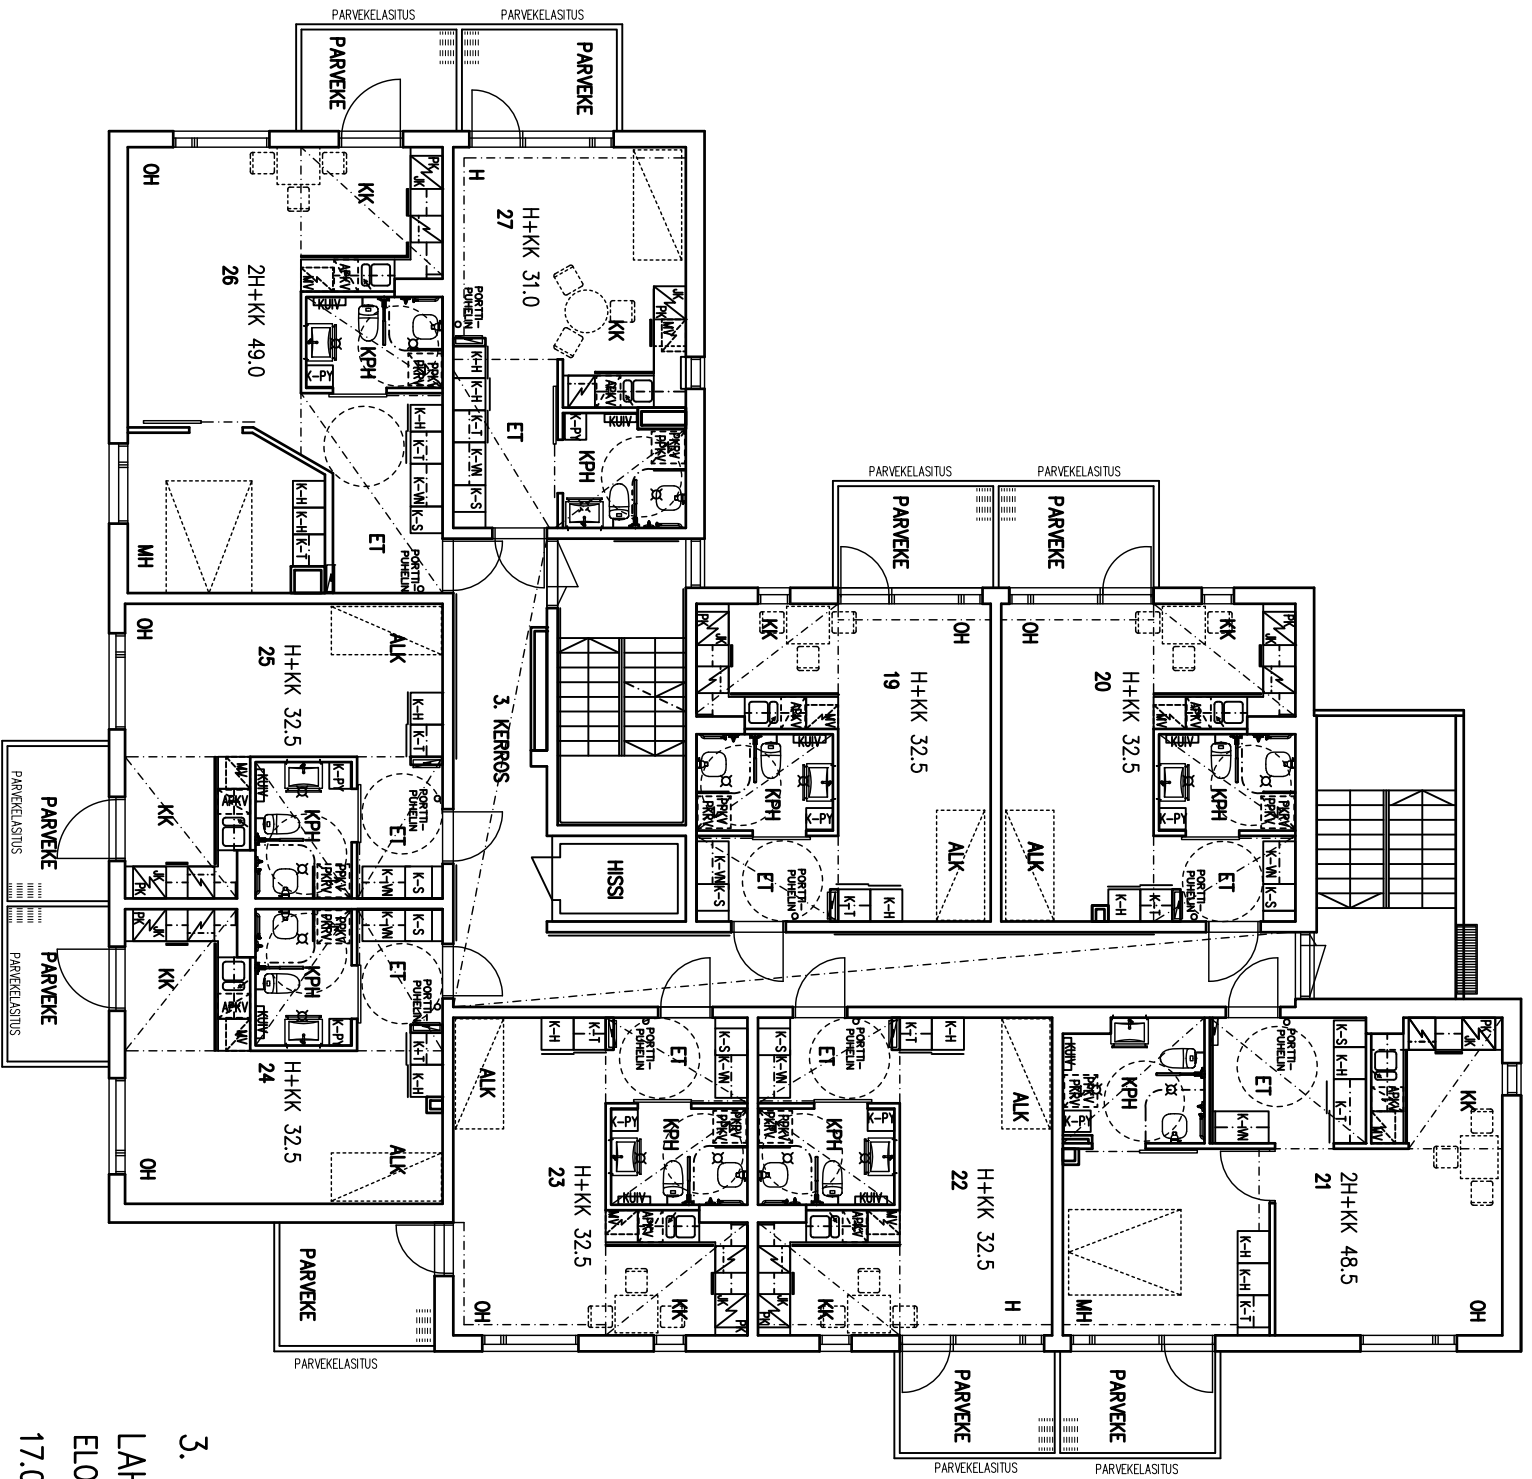

1. KERROS

LAHDEN VANHUSTEN ASUNTOJÄTTÖ

ELOKATU 2 15140 LAHTI

17.02.2020

2. KERROS

LAHDEN VANHUSTEN ASUNTOÄÄTTÖ

ELOKATU 2 15140 LAHTI

17.02.2020