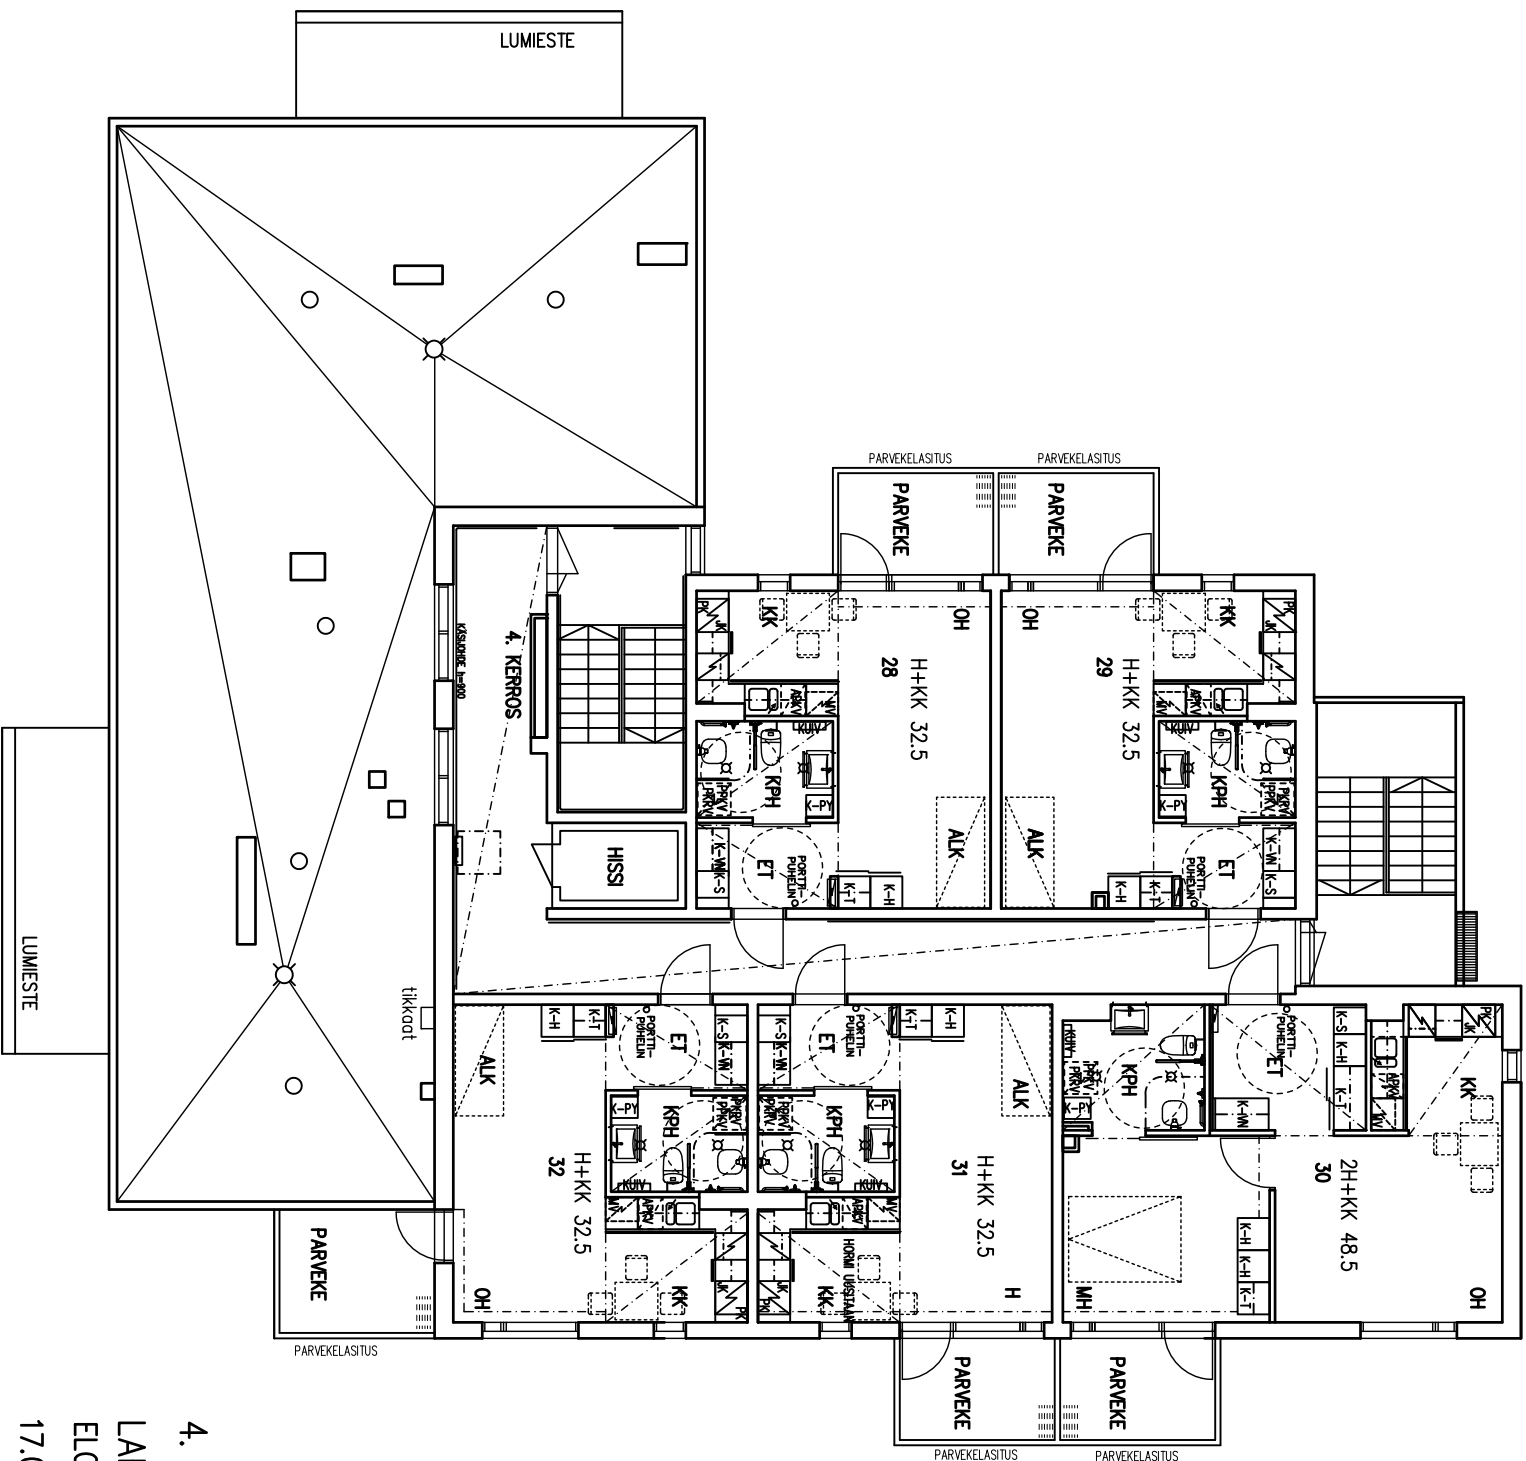

4. KERROS

LAHDEN VANHUSTEN ASUNTOJÄTTÖ

ELOKATU 2 15140 LAHTI

17.02.2020