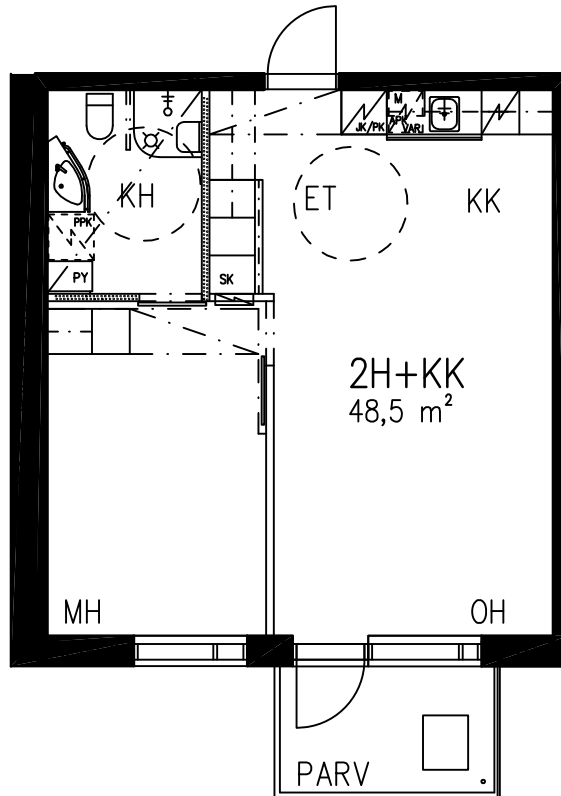

PALVELUTALO PUNTARI

TUPAK. 38,5 m²

AS A1

0 0,5 1 2 3m

PALVELUTALO PUNTARI

2H+KK 48,5 m²

AS A11,18

PALVELUTALO PUNTARI

TUPAK. 37,0 m²

AS A12,19

PALVELUTALO PUNTARI

TUPAK. 37,0 m²

AS A13,20

0 0,5 1 2 3m

PALVELUTALO PUNTARI

2H+KK 48,5 m²

AS A14,21

0 0,5 1 2 3m

PALVELUTALO PUNTARI

2H+K 52,0 m²
AS A16,23,37,44,51

0 0.5 1 2 3m

PALVELUTALO PUNTARI

TUPAK. 38,5 m²

AS A17,24

PALVELUTALO PUNTARI

2H+K 52,0 m²
AS A2

0 0.5 1 2 3m

PALVELUTALO PUNTARI

TUPAK. 38,5 m²

AS A3

0 0,5 1 2 3m

PALVELUTALO PUNTARI