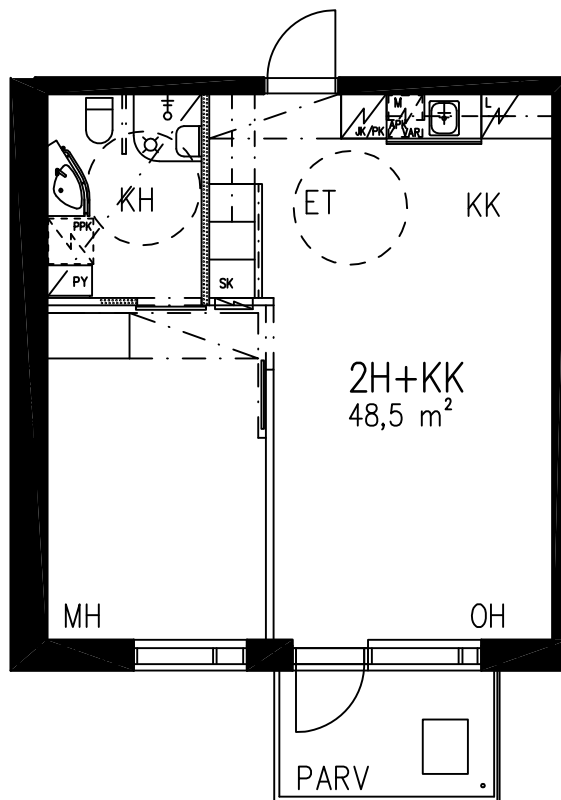

2H+KK 48,5 m²

AS A32,39,46

0 0,5 1 2 3m

PALVELUTALO PUNTARI

TUPAK. 37,0 m²
AS A33,40,47

0 0.5 1 2 3m

PALVELUTALO PUNTARI

TUPAK. 37,0 m²

AS A34,41,48

0 0.5 1 2 3m

PALVELUTALO PUNTARI

2H+KK 48,5 m²

AS A35,42,49

0 0.5 1 2 3m

PALVELUTALO PUNTARI

TUPAK. 38,5 m²

AS A36,43,50

0 0,5 1 2 3m

PALVELUTALO PUNTARI

TUPAK. 38,5 m²

AS A38,45,52

PALVELUTALO PUNTARI

TUPAK. 37,0 m²

AS B64

PALVELUTALO PUNTARI

TUPAK. 36,0 m²

AS B65