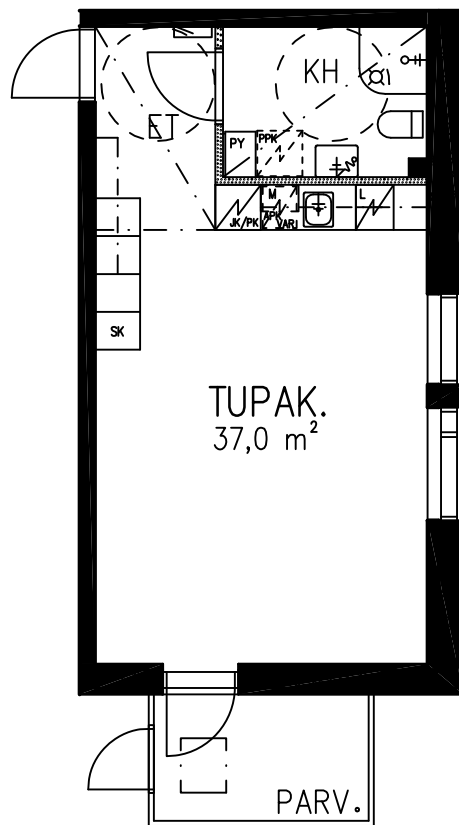

PALVELUTALO PUNTARI

2H+K 52,0 m²
AS A2

0 0.5 1 2 3m

PALVELUTALO PUNTARI

TUPAK. 38,5 m²

AS A3

0 0,5 1 2 3m

PALVELUTALO PUNTARI

AS A34,41,48

0 0.5 1 2 3m

PALVELUTALO PUNTARI

2H+KK 48,5 m²

AS A35,42,49

0 0.5 1 2 3m

PALVELUTALO PUNTARI

TUPAK. 38,5 m²

AS A36,43,50

0 0,5 1 2 3m

PALVELUTALO PUNTARI

TUPAK. 38,5 m²

AS A38,45,52

PALVELUTALO PUNTARI

TUPAK. 37,0 m²

AS B64

PALVELUTALO PUNTARI

TUPAK. 36,0 m²

AS B65