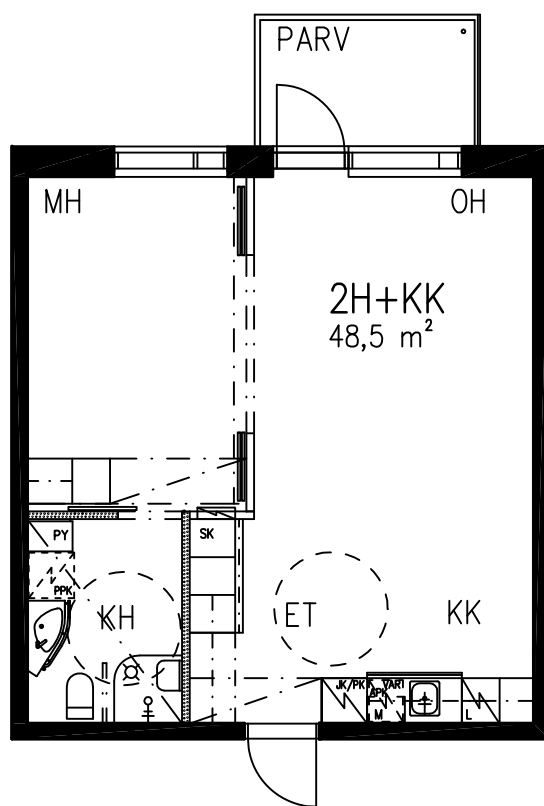

AS A14,21

0 0,5 1 2 3m

PALVELUTALO PUNTARI

2H+K 52,0 m²
AS A16,23,37,44,51

0 0.5 1 2 3m

PALVELUTALO PUNTARI

TUPAK. 38,5 m²

AS A17,24

PALVELUTALO PUNTARI

2H+K 52,0 m²
AS A2

0 0.5 1 2 3m

PALVELUTALO PUNTARI

TUPAK. 38,5 m²

AS A3

0 0,5 1 2 3m

PALVELUTALO PUNTARI

2H+KK 48,5 m²

AS A32,39,46

0 0,5 1 2 3m

PALVELUTALO PUNTARI

TUPAK. 37,0 m²
AS A33,40,47

0 0.5 1 2 3m

PALVELUTALO PUNTARI

TUPAK. 37,0 m²

AS A34,41,48

0 0.5 1 2 3m

PALVELUTALO PUNTARI

2H+KK 48,5 m²

AS A35,42,49

0 0.5 1 2 3m

PALVELUTALO PUNTARI

TUPAK. 38,5 m²