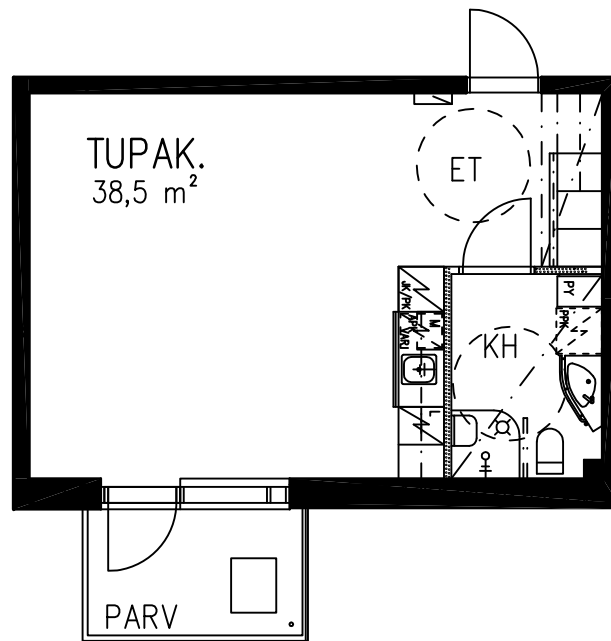

2H+KK 48,5 m²

AS A32,39,46

0 0,5 1 2 3m

PALVELUTALO PUNTARI

TUPAK. 37,0 m²
AS A33,40,47

0 0.5 1 2 3m

PALVELUTALO PUNTARI

TUPAK. 37,0 m²

AS A34,41,48

0 0.5 1 2 3m

PALVELUTALO PUNTARI

2H+KK 48,5 m²

AS A35,42,49

0 0.5 1 2 3m

PALVELUTALO PUNTARI

TUPAK. 38,5 m²

AS A36,43,50

0 0,5 1 2 3m

PALVELUTALO PUNTARI

TUPAK. 38,5 m²

AS A38,45,52

PALVELUTALO PUNTARI

TUPAK. 37,0 m²

AS B64

PALVELUTALO PUNTARI

TUPAK. 36,0 m²

AS B65