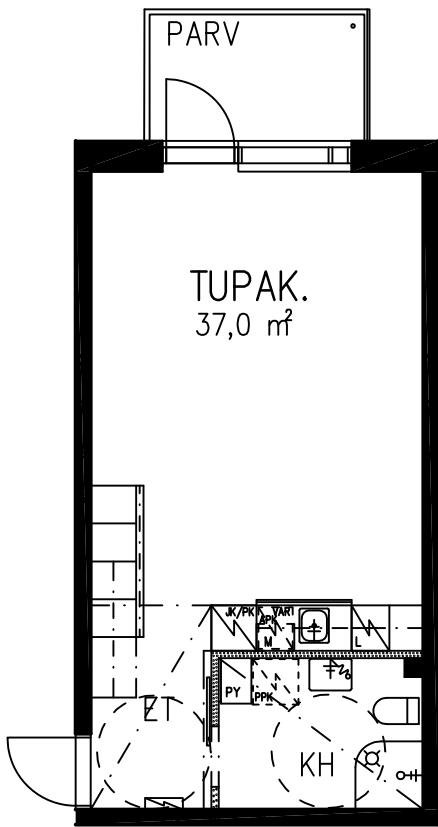

PALVELUTALO PUNTARI

TUPAK. 38,5 m²

AS A1

0 0,5 1 2 3m

PALVELUTALO PUNTARI

2H+KK 48,5 m²

AS A11,18

PALVELUTALO PUNTARI

TUPAK. 37,0 m²

AS A12,19

PALVELUTALO PUNTARI

TUPAK. 37,0 m²

AS A13,20

0 0,5 1 2 3m

PALVELUTALO PUNTARI

2H+KK 48,5 m²

AS A14,21

0 0,5 1 2 3m

PALVELUTALO PUNTARI

2H+K 52,0 m²
AS A16,23,37,44,51

0 0.5 1 2 3m

PALVELUTALO PUNTARI

TUPAK. 38,5 m²

AS A17,24

PALVELUTALO PUNTARI

2H+K 52,0 m²
AS A2

0 0.5 1 2 3m

PALVELUTALO PUNTARI

TUPAK. 38,5 m²

AS A3

0 0,5 1 2 3m

PALVELUTALO PUNTARI