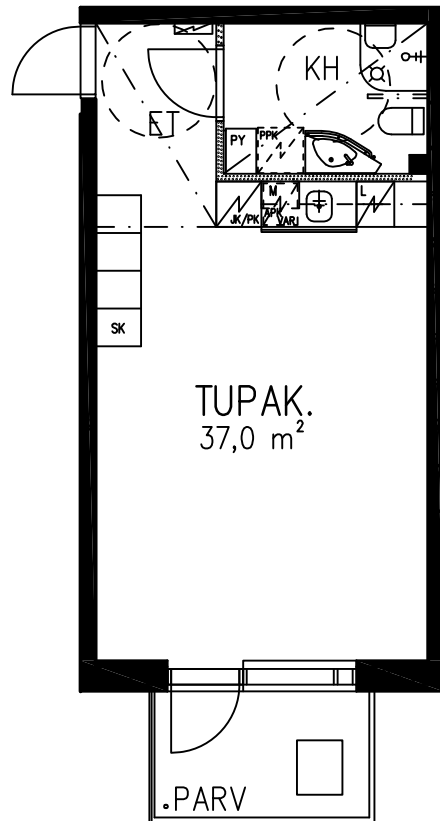

PALVELUTALO PUNTARI

2H+K 52,0 m²
AS A2

0 0.5 1 2 3m

PALVELUTALO PUNTARI

TUPAK. 38,5 m²

AS A3

0 0,5 1 2 3m

PALVELUTALO PUNTARI

2H+KK 48,5 m²

AS A32,39,46

0 0,5 1 2 3m

PALVELUTALO PUNTARI

TUPAK. 37,0 m²
AS A33,40,47

0 0.5 1 2 3m

PALVELUTALO PUNTARI

TUPAK. 37,0 m²

AS A34,41,48

0 0.5 1 2 3m

PALVELUTALO PUNTARI

2H+KK 48,5 m²

AS A35,42,49

0 0.5 1 2 3m

PALVELUTALO PUNTARI

TUPAK. 38,5 m²

AS A36,43,50

0 0,5 1 2 3m

PALVELUTALO PUNTARI

TUPAK. 38,5 m²

AS A38,45,52

PALVELUTALO PUNTARI

TUPAK. 37,0 m²

AS B64