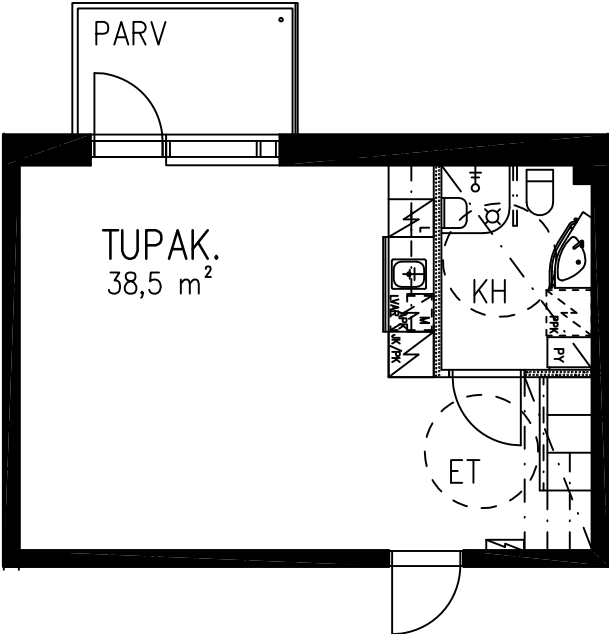

TUPAK. 37,0 m²

AS A12,19

PALVELUTALO PUNTARI

TUPAK. 37,0 m²

AS A13,20

0 0,5 1 2 3m

PALVELUTALO PUNTARI

2H+KK 48,5 m²

AS A34,41,48

0 0.5 1 2 3m

PALVELUTALO PUNTARI

2H+KK 48,5 m²

AS A35,42,49

0 0.5 1 2 3m

PALVELUTALO PUNTARI

TUPAK. 38,5 m²

AS A36,43,50

0 0,5 1 2 3m

PALVELUTALO PUNTARI

TUPAK. 38,5 m²

AS A38,45,52

PALVELUTALO PUNTARI

TUPAK. 37,0 m²

AS B64

PALVELUTALO PUNTARI

TUPAK. 36,0 m²

AS B65