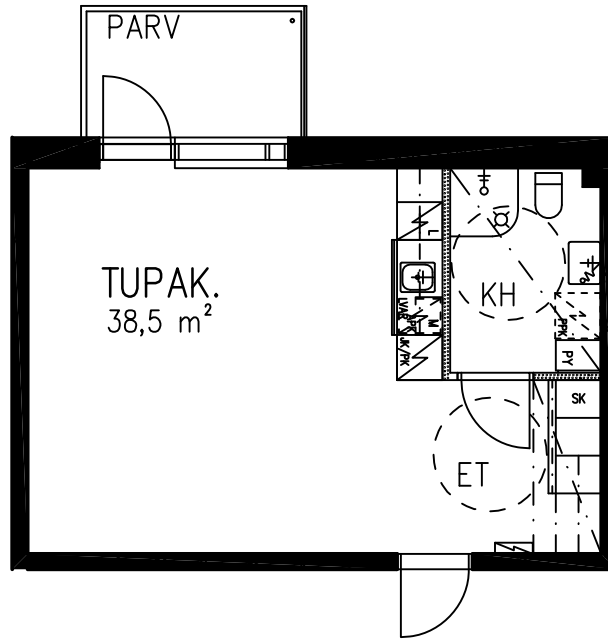

TUPAK. 37,0 m²

AS A12,19

PALVELUTALO PUNTARI

TUPAK. 37,0 m²

AS A13,20

0 0,5 1 2 3m

PALVELUTALO PUNTARI

2H+KK 48,5 m²

AS A14,21

0 0,5 1 2 3m

PALVELUTALO PUNTARI

2H+K 52,0 m²
AS A16,23,37,44,51

0 0.5 1 2 3m

PALVELUTALO PUNTARI

TUPAK. 38,5 m²

AS A17,24

PALVELUTALO PUNTARI

2H+K 52,0 m²
AS A2

0 0.5 1 2 3m

PALVELUTALO PUNTARI

TUPAK. 38,5 m²

AS A3

0 0,5 1 2 3m

PALVELUTALO PUNTARI

2H+KK 48,5 m²

AS A32,39,46

0 0,5 1 2 3m

PALVELUTALO PUNTARI

TUPAK. 37,0 m²
AS A33,40,47

0 0.5 1 2 3m

PALVELUTALO PUNTARI

TUPAK. 37,0 m²