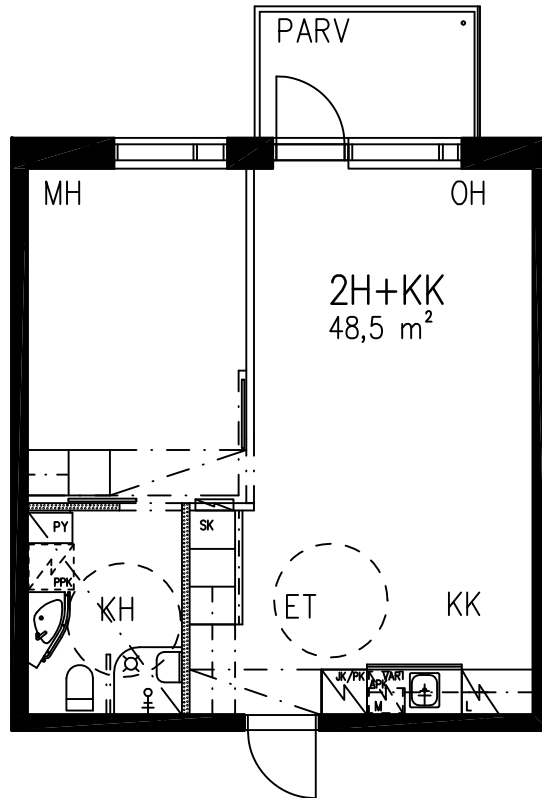

PALVELUTALO PUNTARI

TUPAK. 38,5 m²

AS A1

0 0,5 1 2 3m

PALVELUTALO PUNTARI

2H+KK 48,5 m²

AS A11,18

PALVELUTALO PUNTARI

TUPAK. 37,0 m²

AS A12,19

PALVELUTALO PUNTARI

TUPAK. 37,0 m²

AS A13,20

0 0,5 1 2 3m

PALVELUTALO PUNTARI

2H+KK 48,5 m²

AS A14,21

0 0,5 1 2 3m

PALVELUTALO PUNTARI

2H+K 52,0 m²
AS A16,23,37,44,51

0 0.5 1 2 3m

PALVELUTALO PUNTARI

TUPAK. 38,5 m²

AS A17,24

PALVELUTALO PUNTARI

2H+K 52,0 m²
AS A2

0 0.5 1 2 3m

PALVELUTALO PUNTARI

TUPAK. 38,5 m²

AS A3

0 0,5 1 2 3m

PALVELUTALO PUNTARI