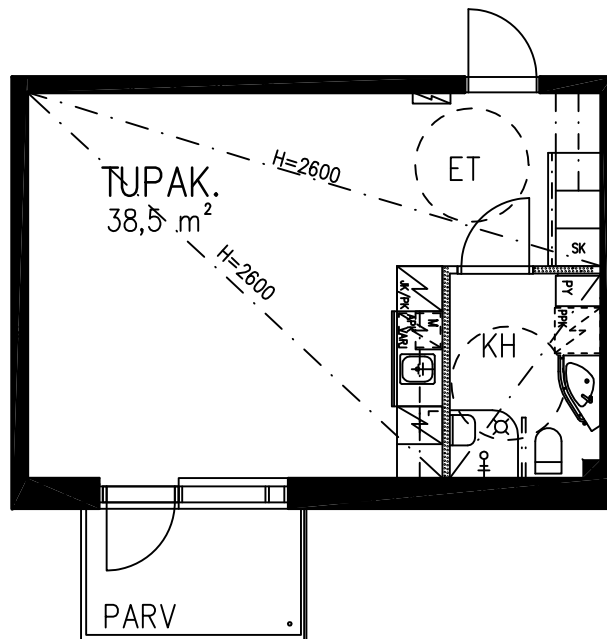

PALVELUTALO PUNTARI

TUPAK. 38,5 m²

AS A1

0 0,5 1 2 3m

PALVELUTALO PUNTARI

2H+KK 48,5 m²

AS A11,18

PALVELUTALO PUNTARI

TUPAK. 37,0 m²

AS A12,19

PALVELUTALO PUNTARI

TUPAK. 37,0 m²

AS A13,20

0 0,5 1 2 3m

PALVELUTALO PUNTARI

2H+KK 48,5 m²

AS A14,21

0 0,5 1 2 3m

PALVELUTALO PUNTARI

2H+K 52,0 m²
AS A16,23,37,44,51

0 0.5 1 2 3m

PALVELUTALO PUNTARI

TUPAK. 38,5 m²

AS A17,24

PALVELUTALO PUNTARI

2H+K 52,0 m²
AS A2

0 0.5 1 2 3m

PALVELUTALO PUNTARI

TUPAK. 38,5 m²

AS A3

0 0,5 1 2 3m

PALVELUTALO PUNTARI