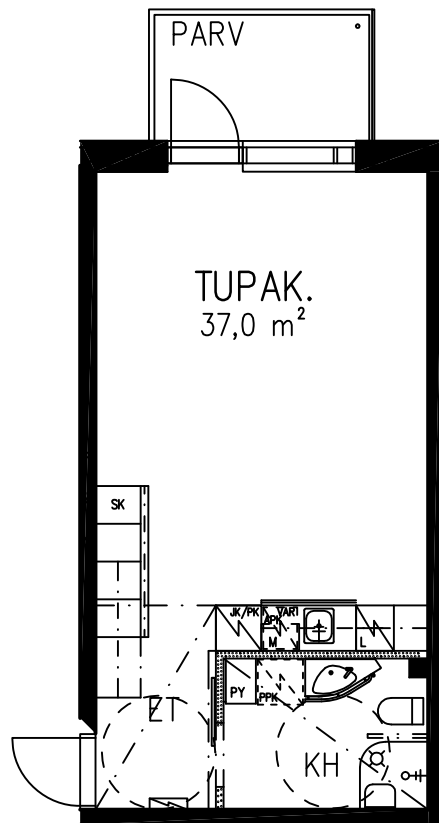

PALVELUTALO PUNTARI

2H+K 52,0 m²
AS A2

0 0.5 1 2 3m

PALVELUTALO PUNTARI

TUPAK. 38,5 m²

AS A3

0 0,5 1 2 3m

PALVELUTALO PUNTARI

2H+KK 48,5 m²

AS A32,39,46

0 0,5 1 2 3m

PALVELUTALO PUNTARI

TUPAK. 37,0 m²
AS A33,40,47

0 0.5 1 2 3m

PALVELUTALO PUNTARI

TUPAK. 37,0 m²

AS A34,41,48

0 0.5 1 2 3m

PALVELUTALO PUNTARI

2H+KK 48,5 m²

AS A35,42,49

0 0.5 1 2 3m

PALVELUTALO PUNTARI

TUPAK. 38,5 m²

AS A36,43,50

0 0,5 1 2 3m

PALVELUTALO PUNTARI

TUPAK. 38,5 m²

AS A38,45,52

PALVELUTALO PUNTARI

TUPAK. 37,0 m²

AS B64