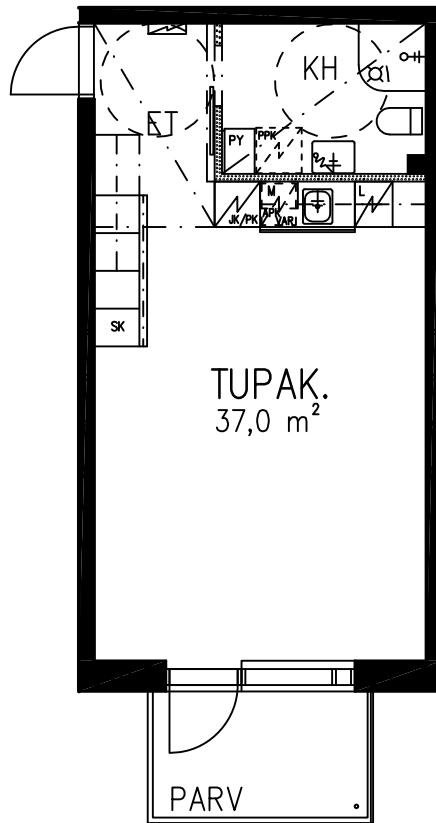

PALVELUTALO PUNTARI

TUPAK. 38,5 m²

AS A1

0 0,5 1 2 3m

PALVELUTALO PUNTARI

2H+KK 48,5 m²

AS A11,18

PALVELUTALO PUNTARI

TUPAK. 37,0 m²

AS A12,19

PALVELUTALO PUNTARI

TUPAK. 37,0 m²

AS A13,20

0 0,5 1 2 3m

PALVELUTALO PUNTARI

2H+KK 48,5 m²

AS A14,21

0 0,5 1 2 3m

PALVELUTALO PUNTARI

2H+K 52,0 m²
AS A16,23,37,44,51

0 0.5 1 2 3m

PALVELUTALO PUNTARI

TUPAK. 38,5 m²

AS A17,24

PALVELUTALO PUNTARI

2H+K 52,0 m²
AS A2

0 0.5 1 2 3m

PALVELUTALO PUNTARI

TUPAK. 38,5 m²

AS A3

0 0,5 1 2 3m

PALVELUTALO PUNTARI