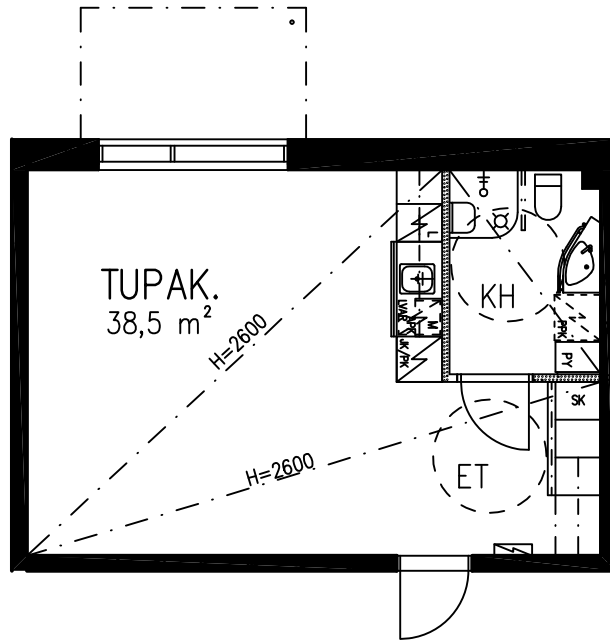

AS A14,21

0 0,5 1 2 3m

PALVELUTALO PUNTARI

2H+K 52,0 m²
AS A16,23,37,44,51

0 0.5 1 2 3m

PALVELUTALO PUNTARI

TUPAK. 38,5 m²

AS A17,24

PALVELUTALO PUNTARI

2H+K 52,0 m²
AS A2

0 0.5 1 2 3m

PALVELUTALO PUNTARI

TUPAK. 38,5 m²

AS A3

0 0,5 1 2 3m

PALVELUTALO PUNTARI

2H+KK 48,5 m²

AS A32,39,46

0 0,5 1 2 3m

PALVELUTALO PUNTARI

TUPAK. 37,0 m²
AS A33,40,47

0 0.5 1 2 3m

PALVELUTALO PUNTARI

TUPAK. 37,0 m²

AS A34,41,48

0 0.5 1 2 3m

PALVELUTALO PUNTARI

2H+KK 48,5 m²

AS A35,42,49

0 0.5 1 2 3m

PALVELUTALO PUNTARI

TUPAK. 38,5 m²