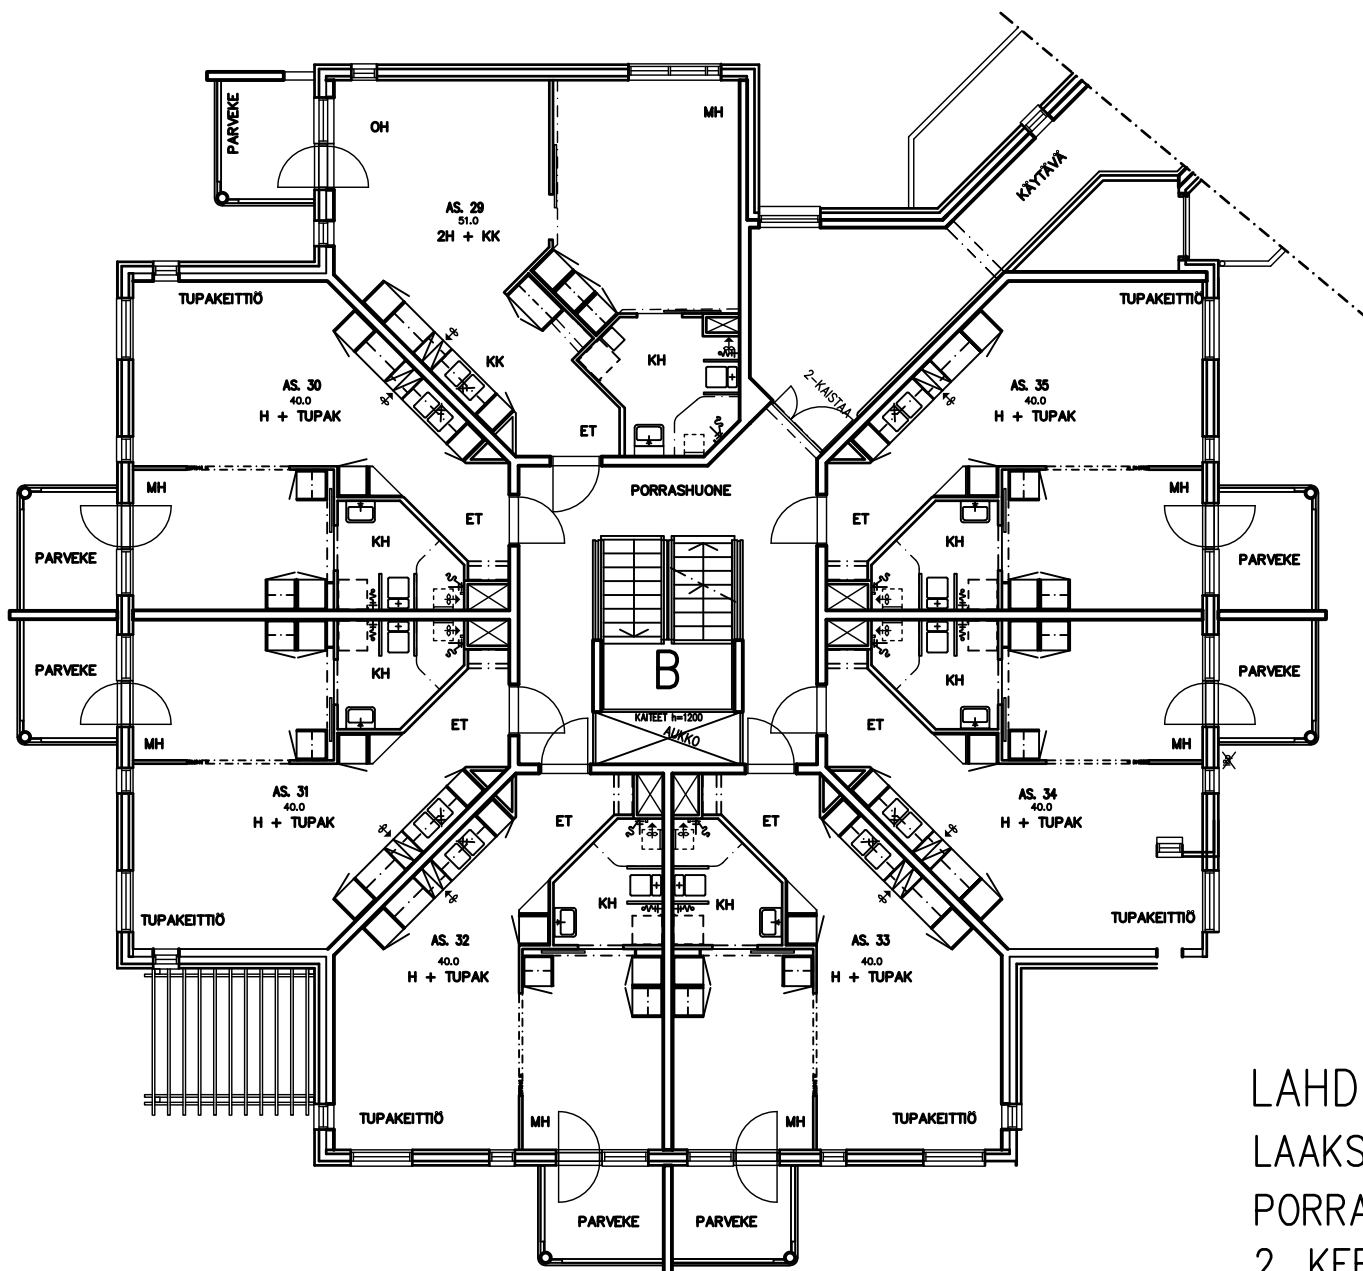

LAAKSOKATU

KANNAKSENKATU

ASEMAPIIRROS

LAHDEN VANHUSTEN ASUNTOSÄÄTIÖ

LAAKSOKATU 17 15140 LAHTI

23.06.2022

LAHDEN VANHUSTEN ASUNTOSÄÄTIÖ
 LAAKSOKATU 17 15140 LAHTI
 PORRAS B
 1. KERROS EI MITTAKAAVASSA
 23.06.2022