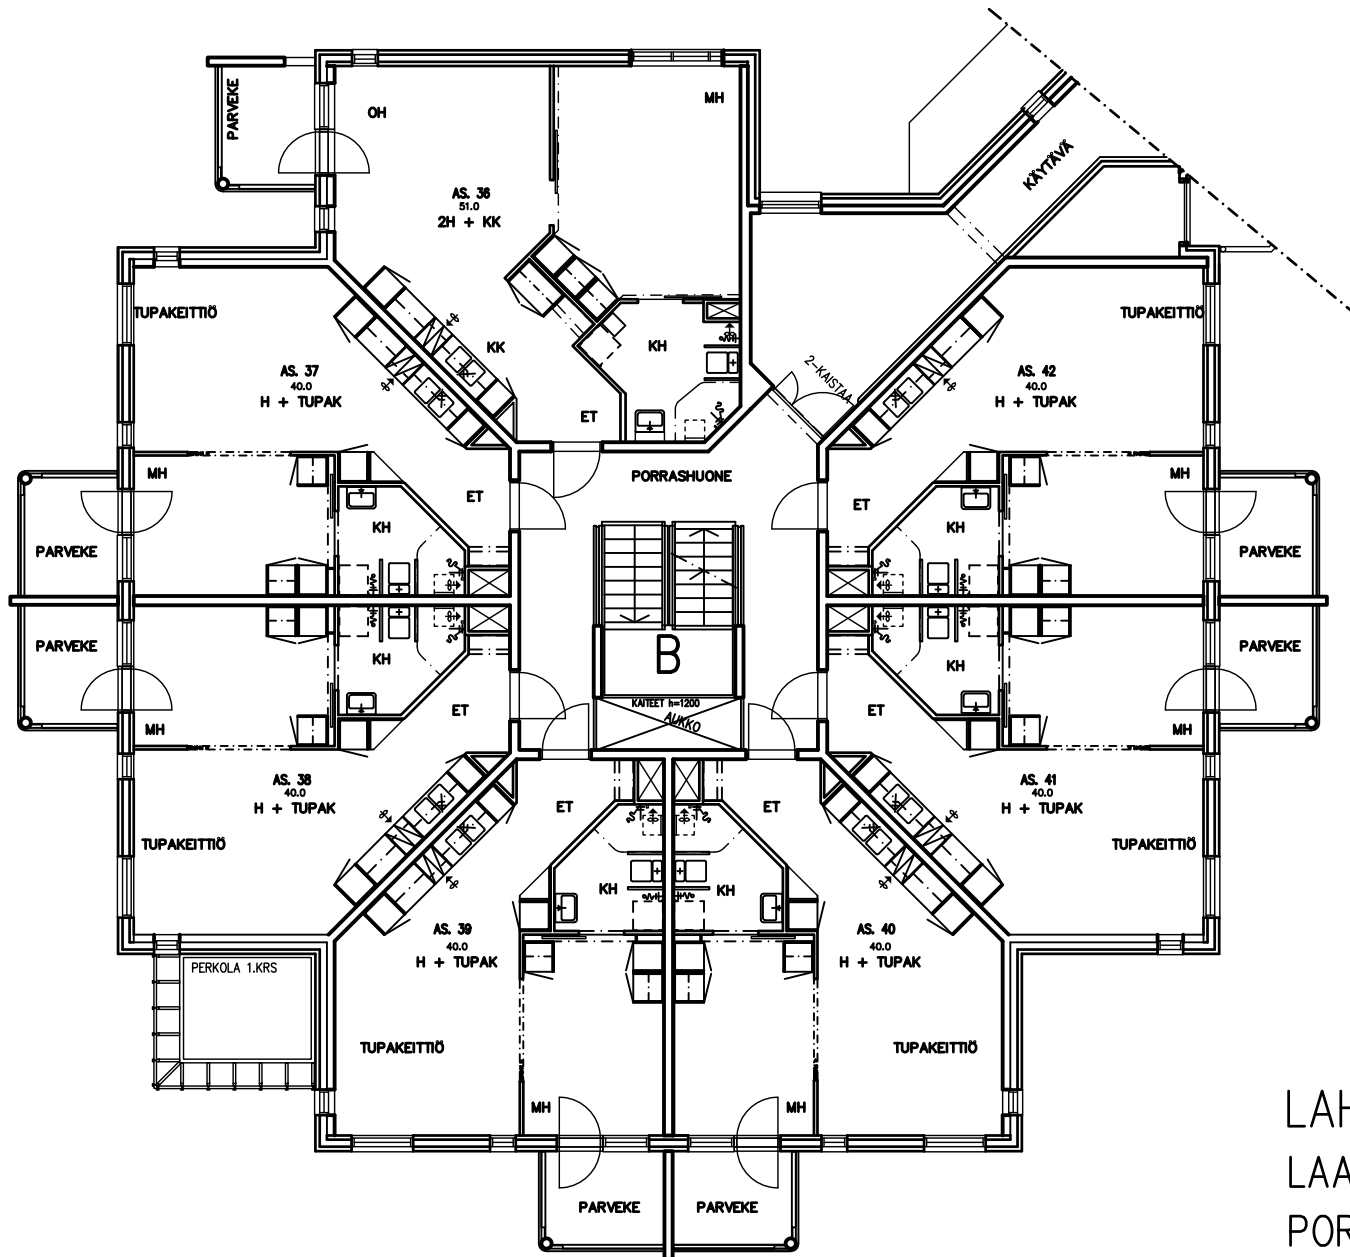

LAHDEN VANHUSTEN ASUNTOSÄÄTIÖ
LAAKSOKATU 17 15140 LAHTI
PORRAS B
3. KERROS EI MITTAKAAVASSA
23.06.2022