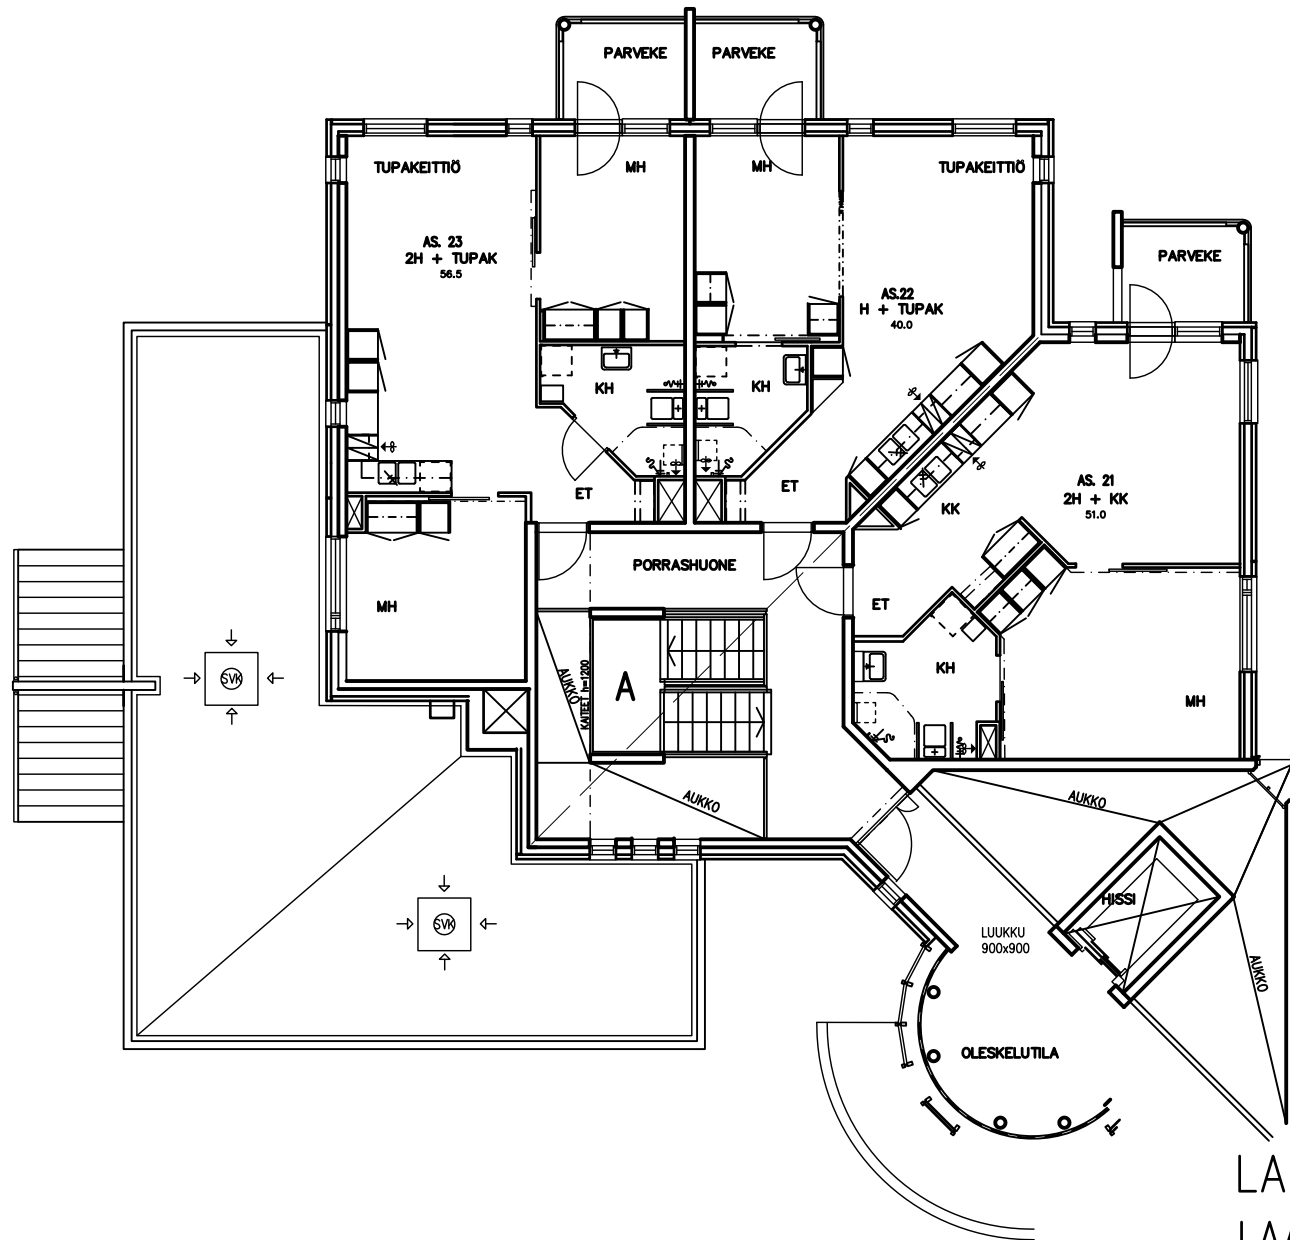

LAHDEN VANHUSTEN ASUNTOSÄÄTIÖ
LAAKSOKATU 21 15140 LAHTI
PORRAS A
5. KERROS EI MITTAKAAVASSA
25.08.2022