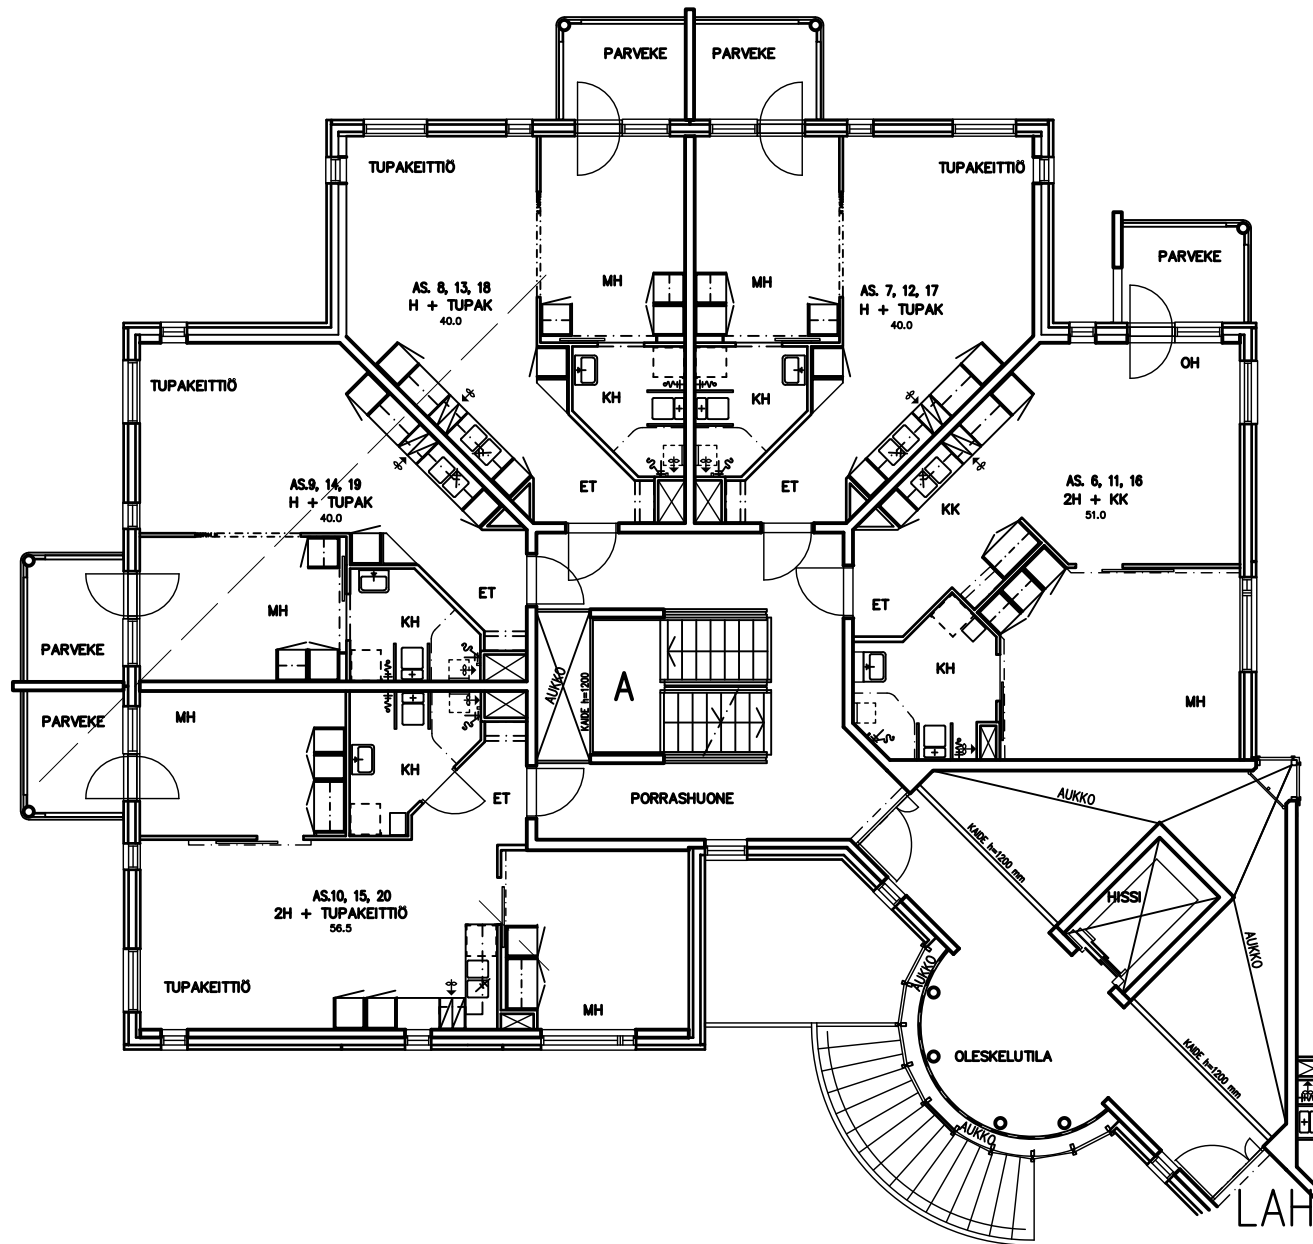

LAAKSOKATU

MÖRRINRAITTI

ASEMAPIIRROS

LAHDEN VANHUSTEN ASUNTOSÄÄTIÖ

LAAKSOKATU 21 15140 LAHTI

25.08.2022

LAHDEN VANHUSTEN ASUNTOSÄÄTIÖ
 LAAKSOKATU 21 15140 LAHTI
 PORRAS A
 1. KERROS EI MITTAKAAVASSA
 25.08.2022