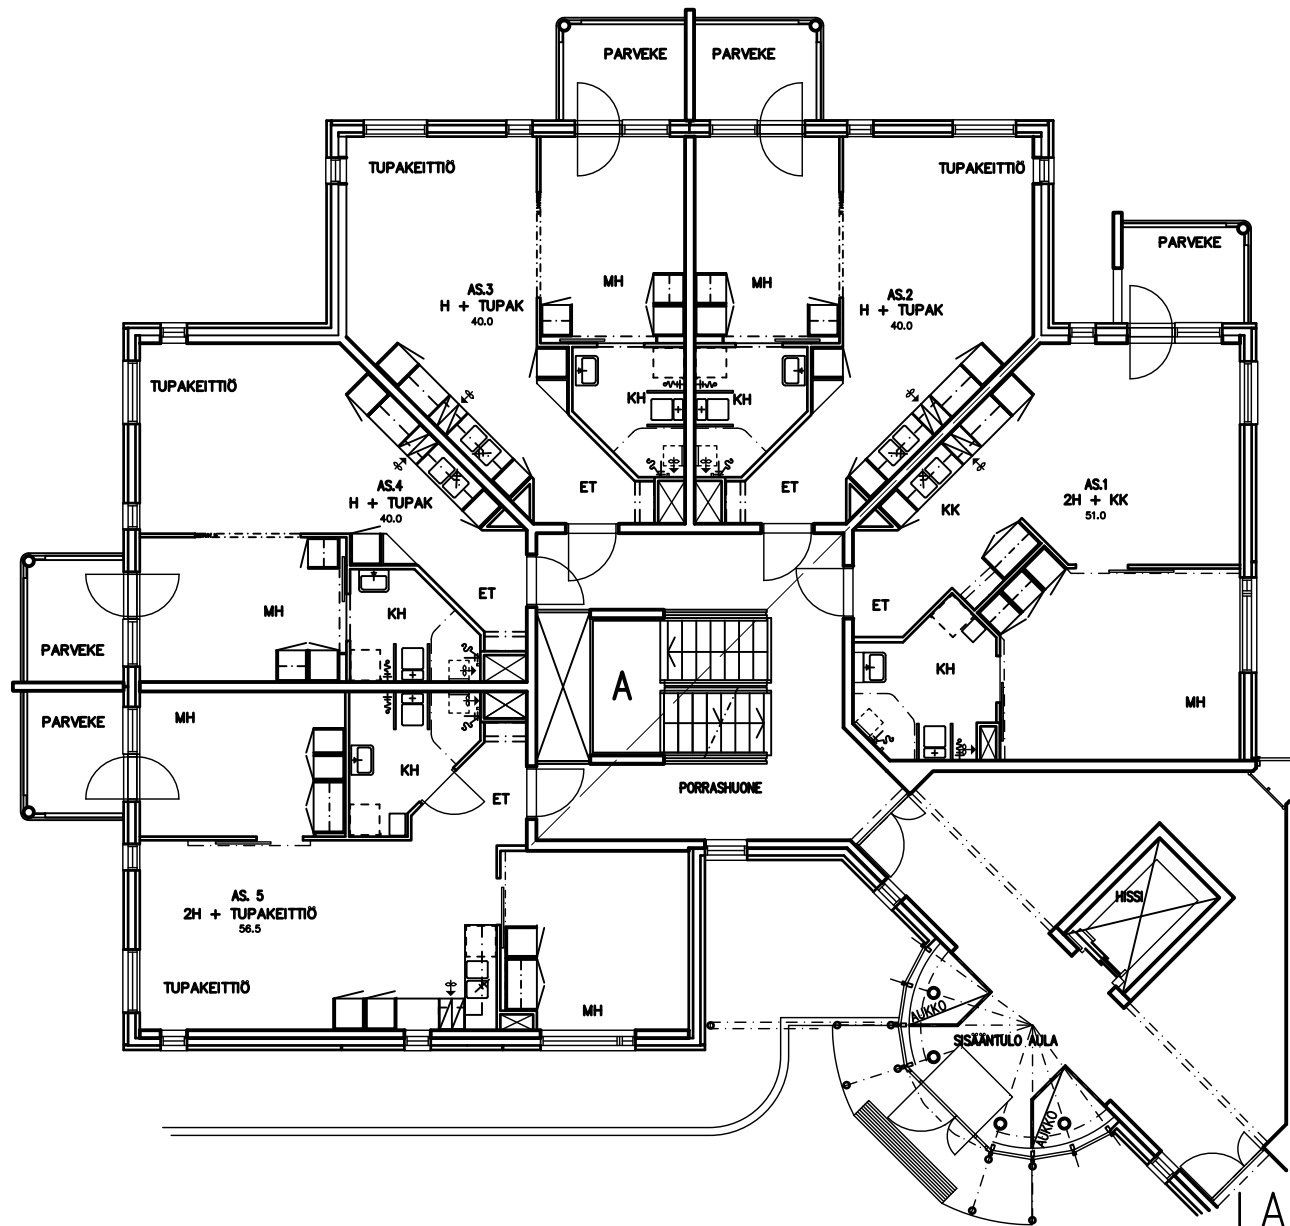

LAAKSOKATU

MÖRRINRAITTI

ASEMAPIIRROS

LAHDEN VANHUSTEN ASUNTOSÄÄTIÖ

LAAKSOKATU 21 15140 LAHTI

25.08.2022

LAHDEN VANHUSTEN ASUNTOSÄÄTIÖ
 LAAKSOKATU 21 15140 LAHTI
 PORRAS A
 1. KERROS EI MITTAKAAVASSA
 25.08.2022