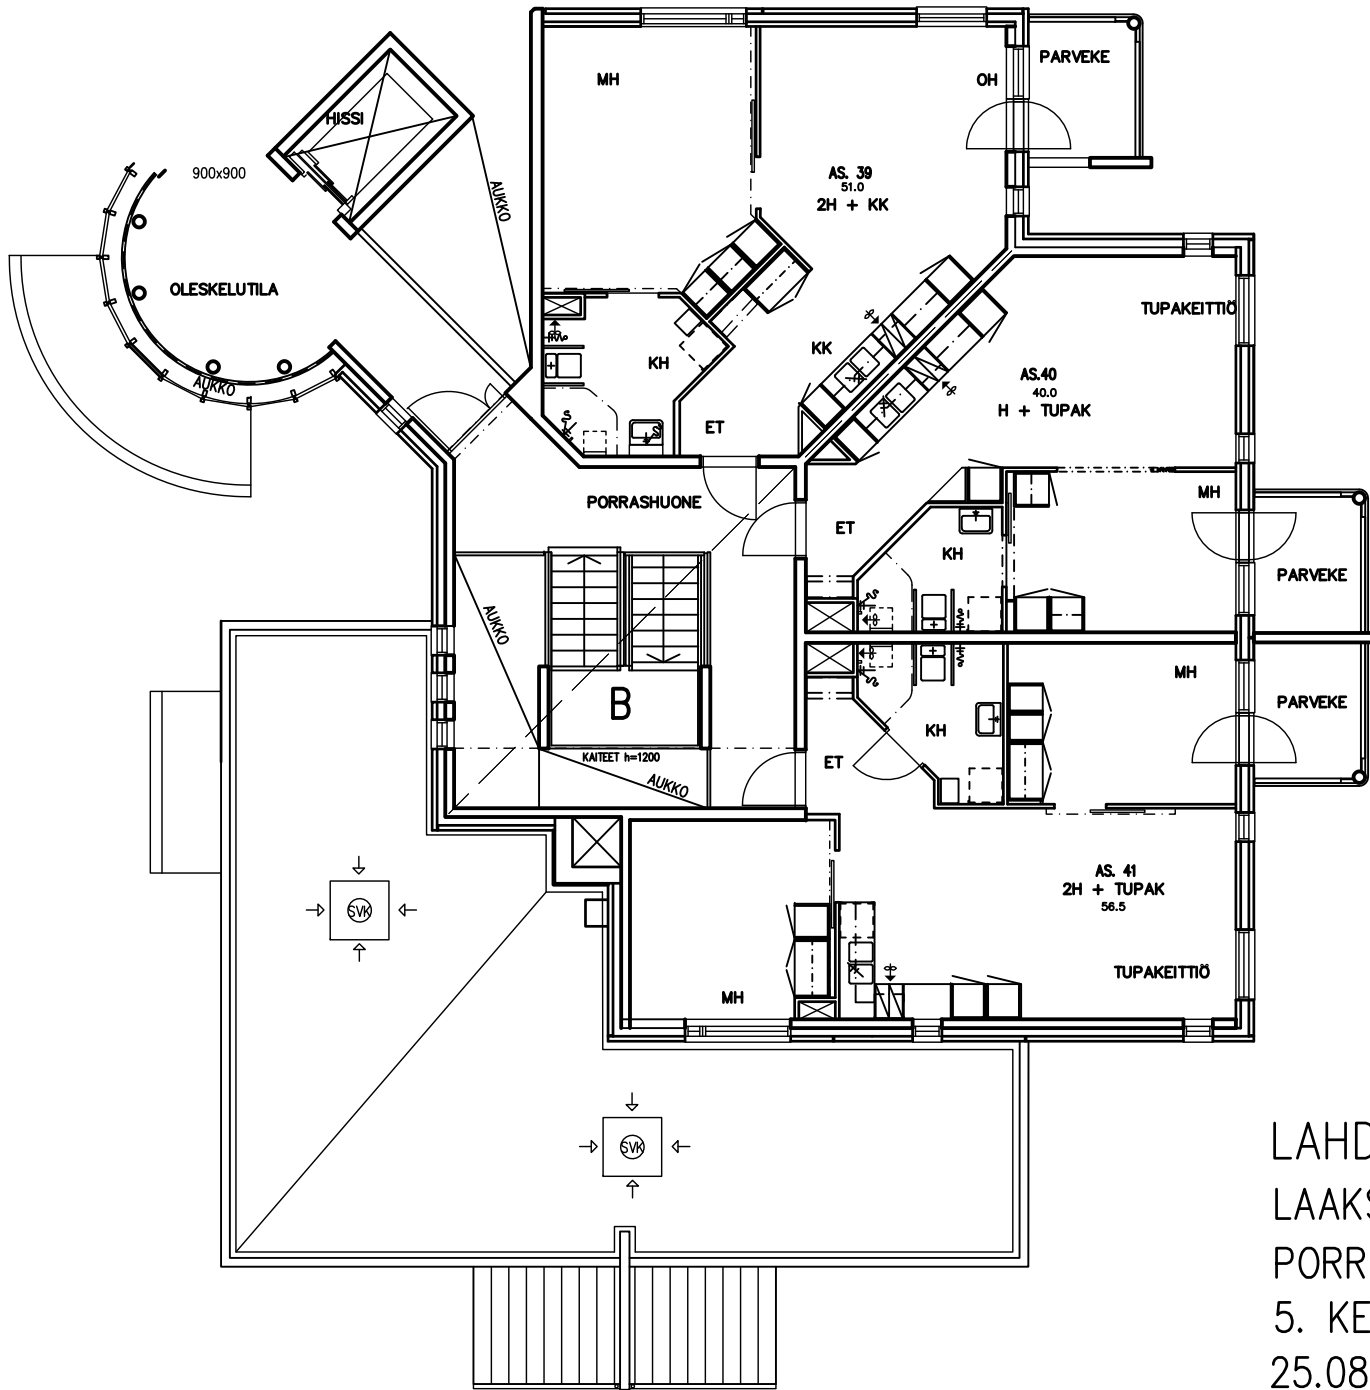

LAHDEN VANHUSTEN ASUNTOSÄÄTIÖ
LAAKSOKATU 21 15140 LAHTI
PORRAS B
5. KERROS EI MITTAKAAVASSA
25.08.2022