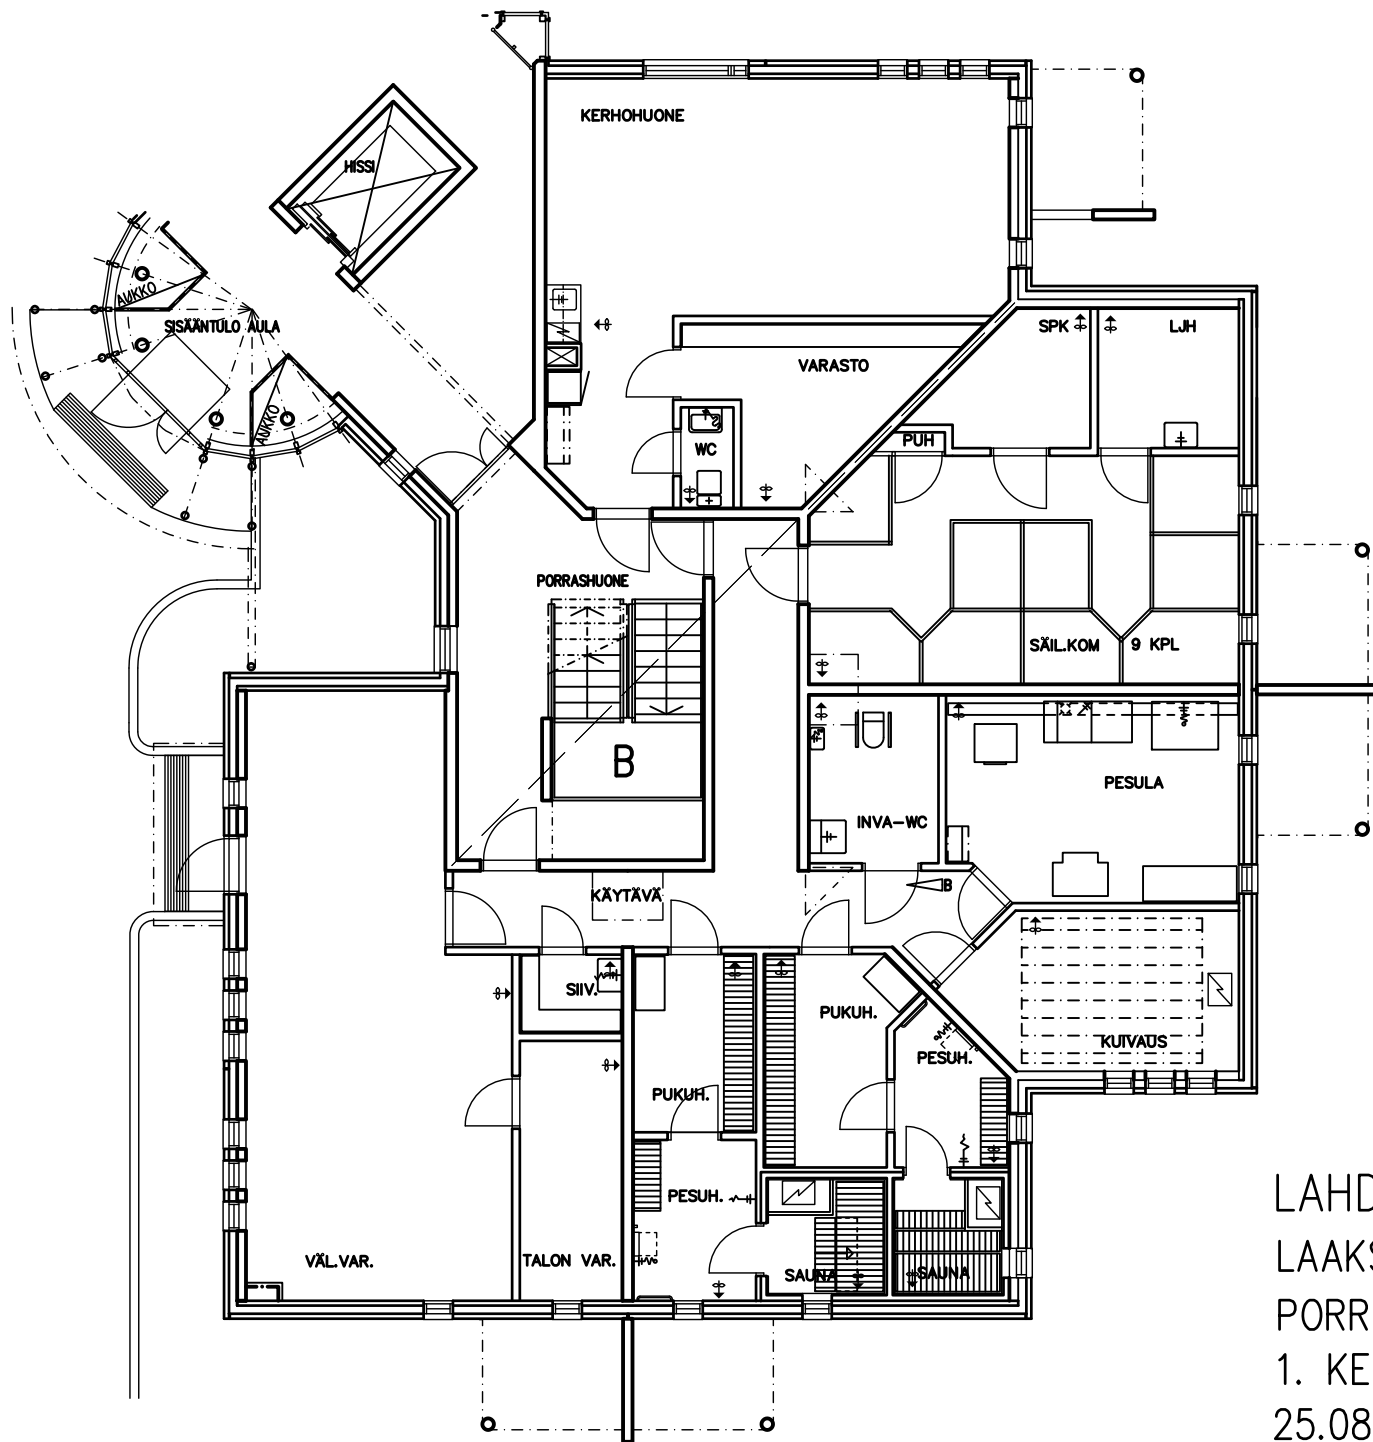

MÖRRINRAITTI

ASEMAPIIRROS

LAHDEN VANHUSTEN ASUNTOSÄÄTIÖ

LAAKSOKATU 21 15140 LAHTI

25.08.2022

LAHDEN VANHUSTEN ASUNTOSÄÄTIÖ  
 LAAKSOKATU 21 15140 LAHTI  
 PORRAS B  
 1. KERROS EI MITTAKAAVASSA  
 25.08.2022