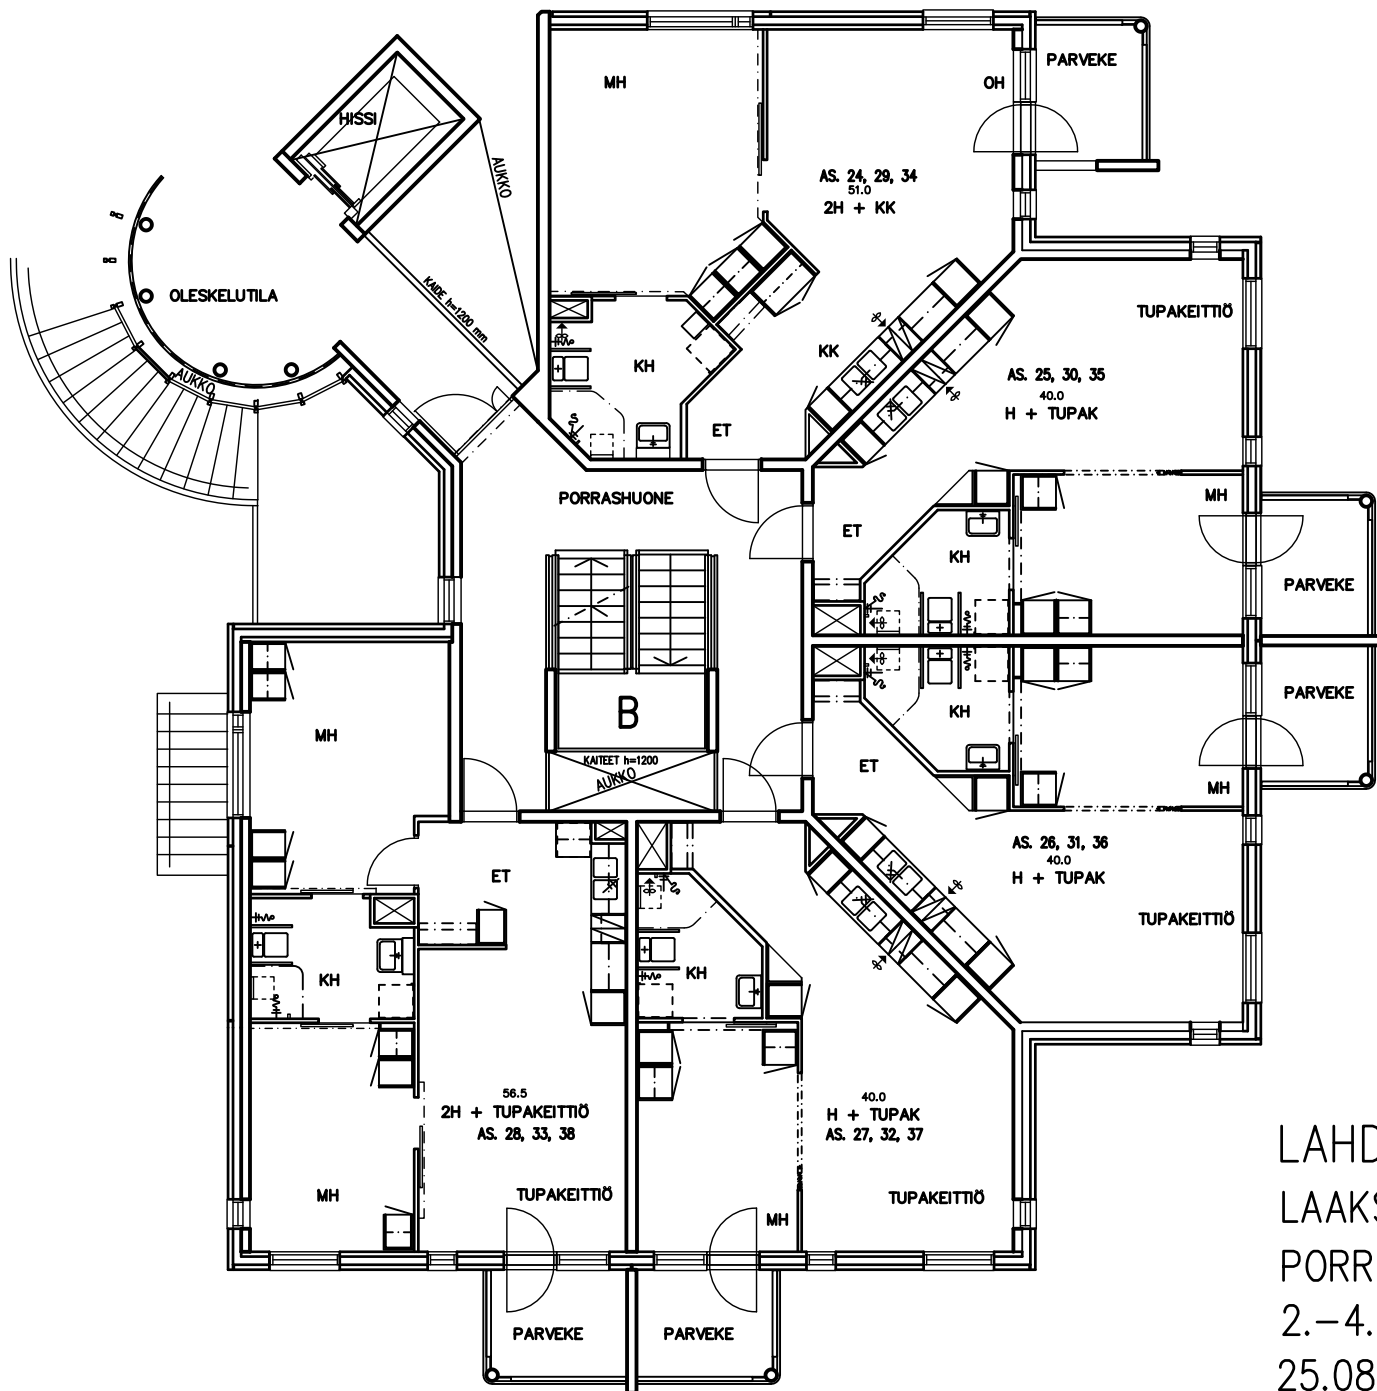

MÖRRINRAITTI

ASEMAPIIRROS

LAHDEN VANHUSTEN ASUNTOSÄÄTIÖ

LAAKSOKATU 21 15140 LAHTI

25.08.2022

LAHDEN VANHUSTEN ASUNTOSÄÄTIÖ  
 LAAKSOKATU 21 15140 LAHTI  
 PORRAS B  
 1. KERROS EI MITTAKAAVASSA  
 25.08.2022